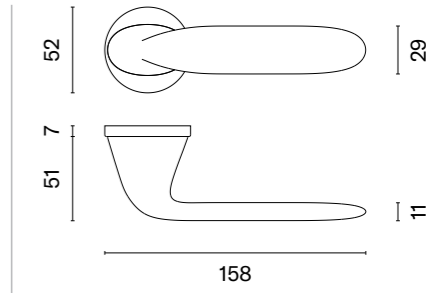

# PEONIA

rosette R SLIM 7MM

APRILE