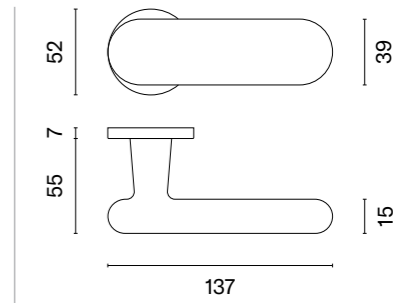

# NARCISSA

rosette R SLIM 7MM