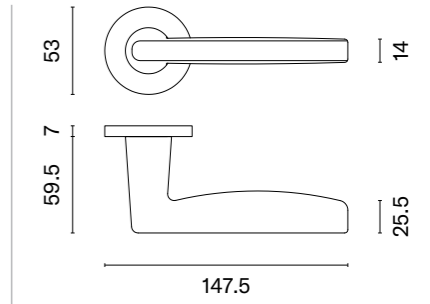

# LUNA

rosette R SLIM 7MM