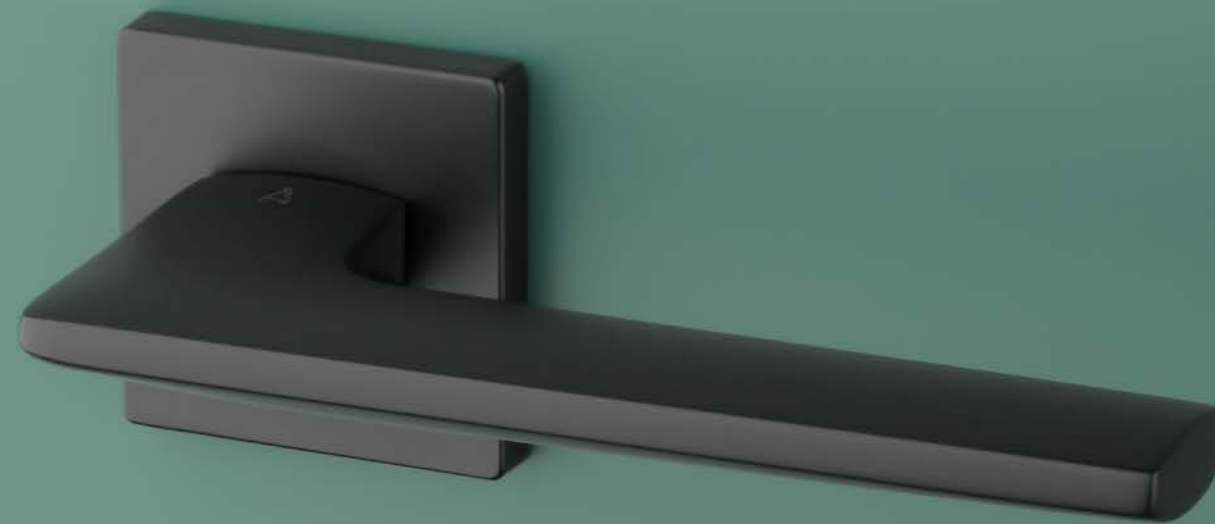

# LUNARIA

rosette Q SLIM 7MM