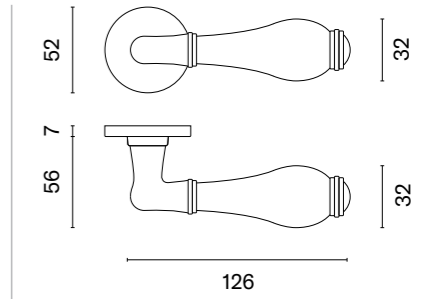

# DIANELLA

rosette R SLIM 7MM