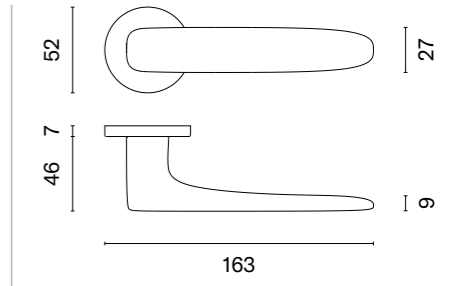

# ROSA

rosette R SLIM 7MM