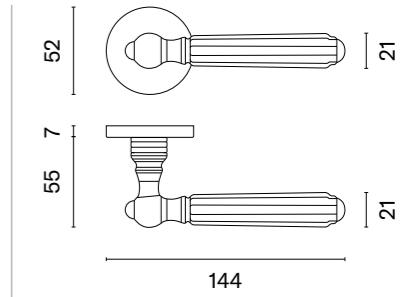

# TIARELLA

rosette R SLIM 7MM