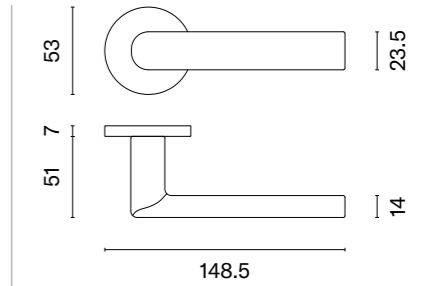

# SILENA

rosette R SLIM 7MM