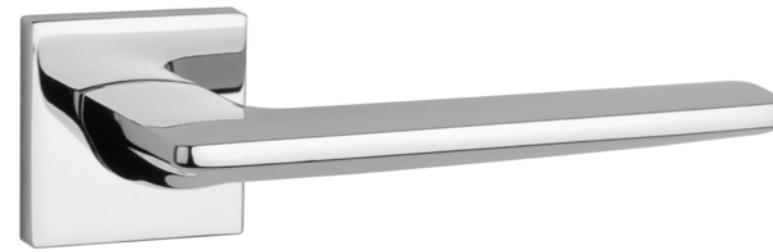

# LUNARIA

rosette Q SLIM 7MM