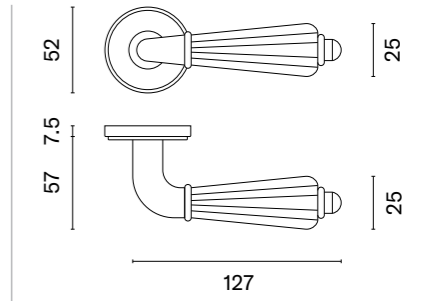

# LIMONA

rosette RG SLIM 7MM