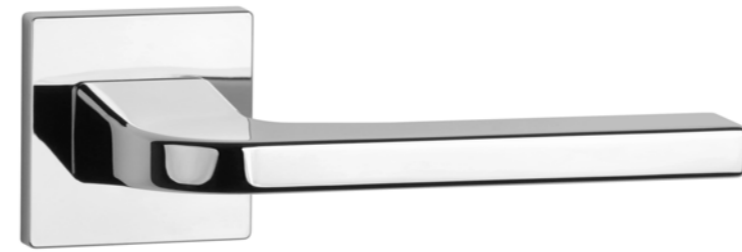

# ISMENA Q

rosette Q SLIM 7MM