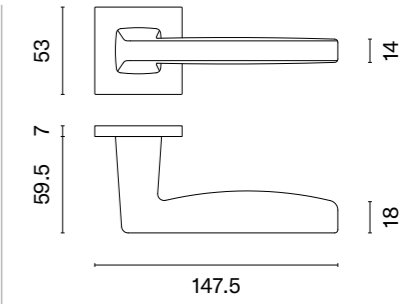

# ERBA

rosette Q SLIM 7MM