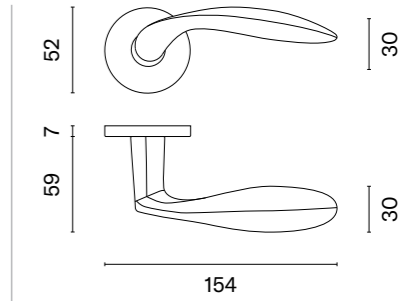

# GERBERA

rosette R SLIM 7MM