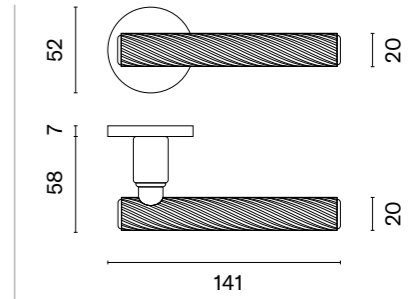

# KERRIA

rosette R SLIM 7MM