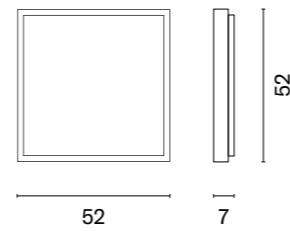

QG 7S
code: QG SLIM 7MM