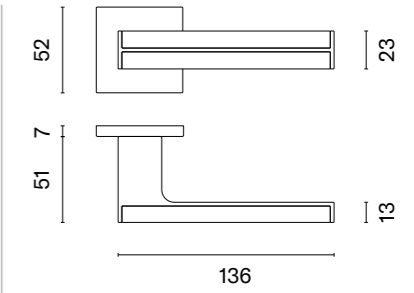

# IMPERATA

rosette Q SLIM 7MM