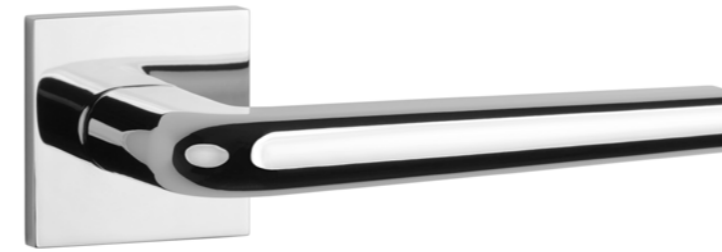

# FUNKIA Q

rosette Q SLIM 7MM