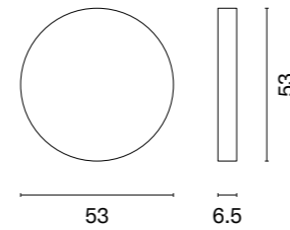

STILE

R 7S
code: R SLIM 7MM