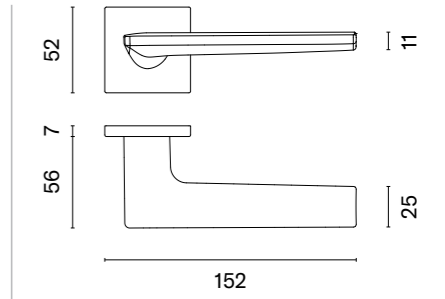

# LUNARIA

rosette Q SLIM 7MM