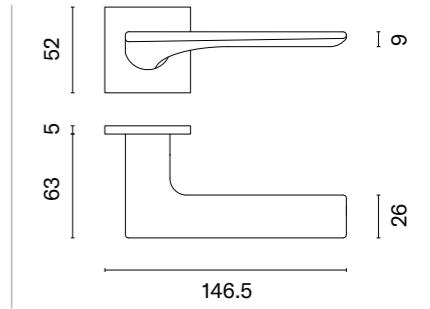

# IRIS

rosette Q SUPER SLIM 5MM