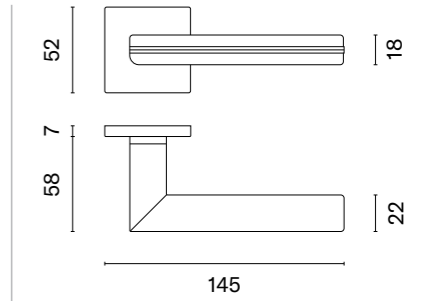

CYRILLA

rosette Q SLIM 7MM