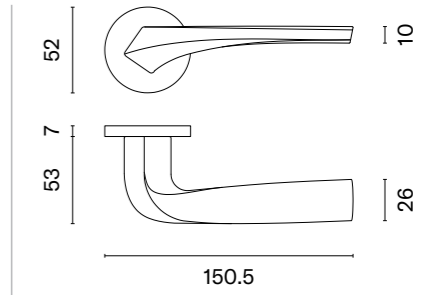

DALIA

rosette R SLIM 7MM