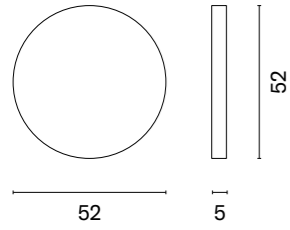

ROSETTES

APRILE

R 5S
code: R SUPER SLIM 5MM