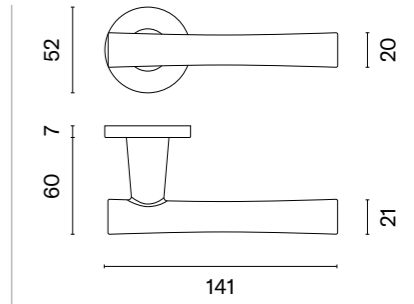

# PAPAVERA

rosette R SLIM 7MM