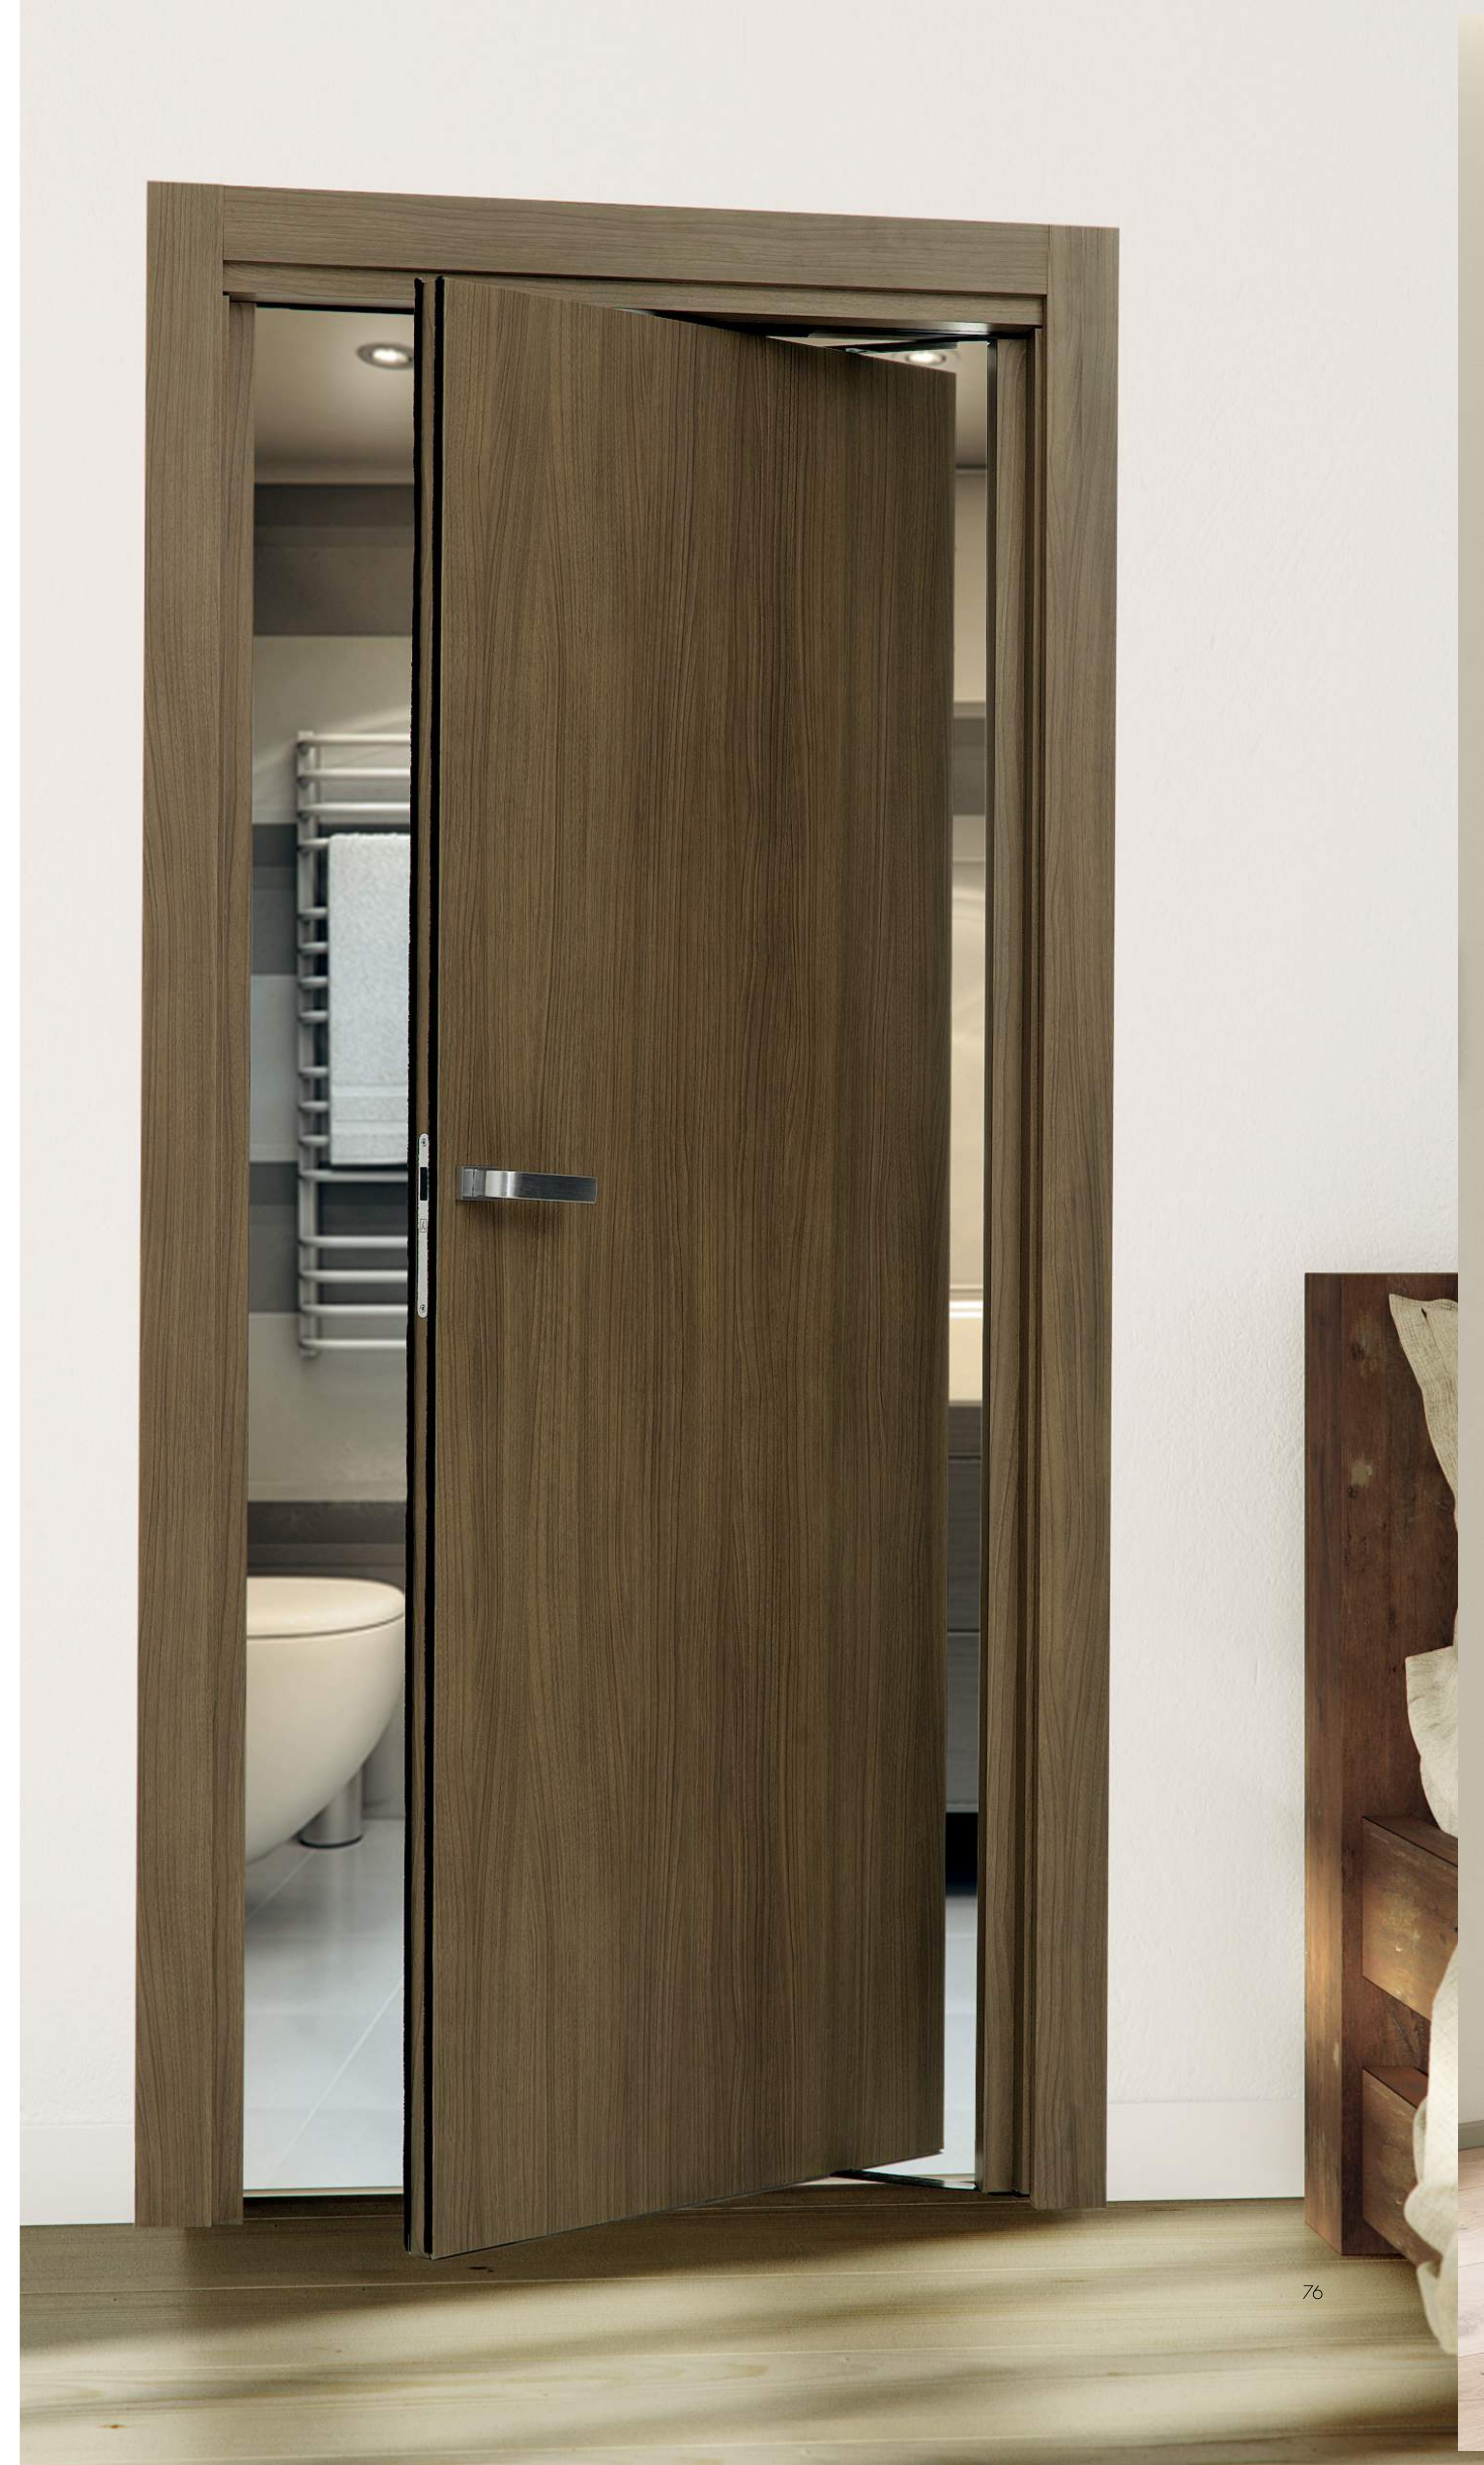

NATURA

DI MODA

MALOWANE

GLOSSA

System RONDO współpracuje z drzwiami: ALBA, BARI, CAPRI, CLASSIC pełne, LOGGIA, PŁASKIE pełne, VITA pełne.

szerokość 60/70/80/90

wysokość 2 m

[Zobacz więcej →](#)