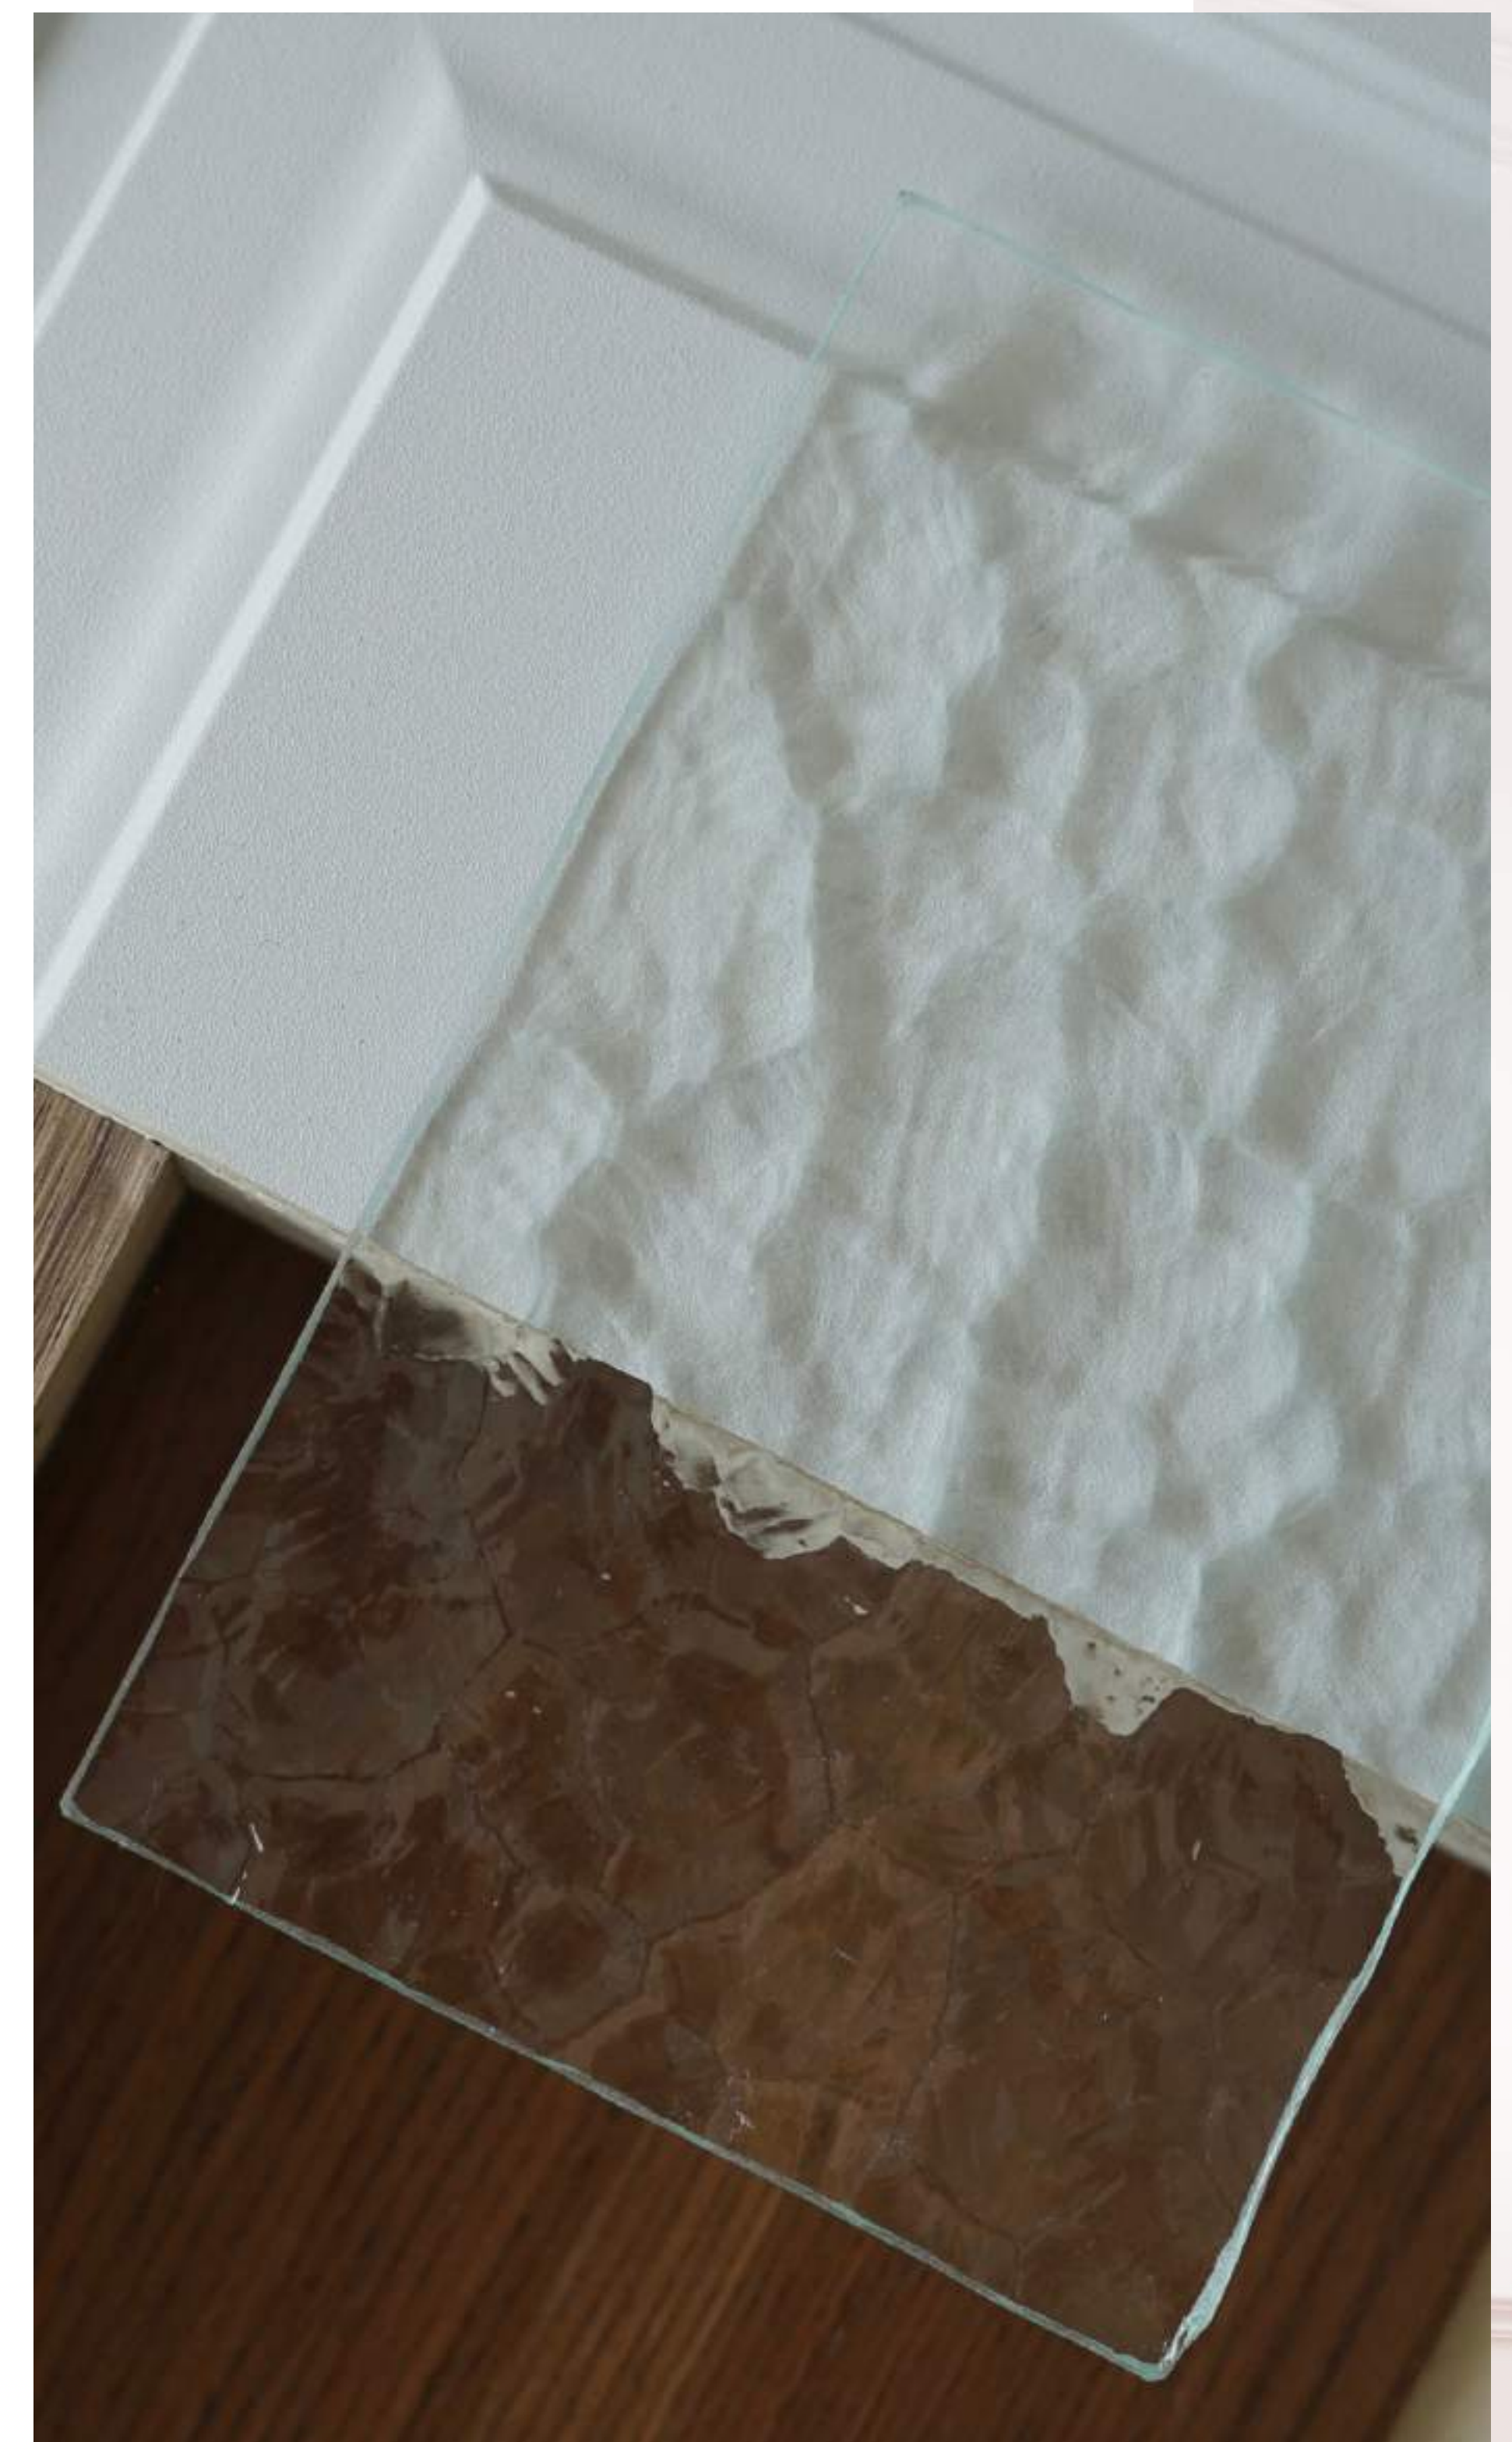

LOGGIA Elegant 1
wykończenie: DI MODA dąb charlestone

NOWOŚĆ

LOGGIA ELEGANT

LOGGIA Elegant 2

LOGGIA Elegant 3

Wybierz różne rodzaje przeszkleń

Jeden model z szybą, drugi ze szprosami – w obu możesz wybrać szkło gładkie lub ornamentowe. Każdy wariant podkreśla charakter wnętrza i tworzy przytulny klimat w stylu retro.