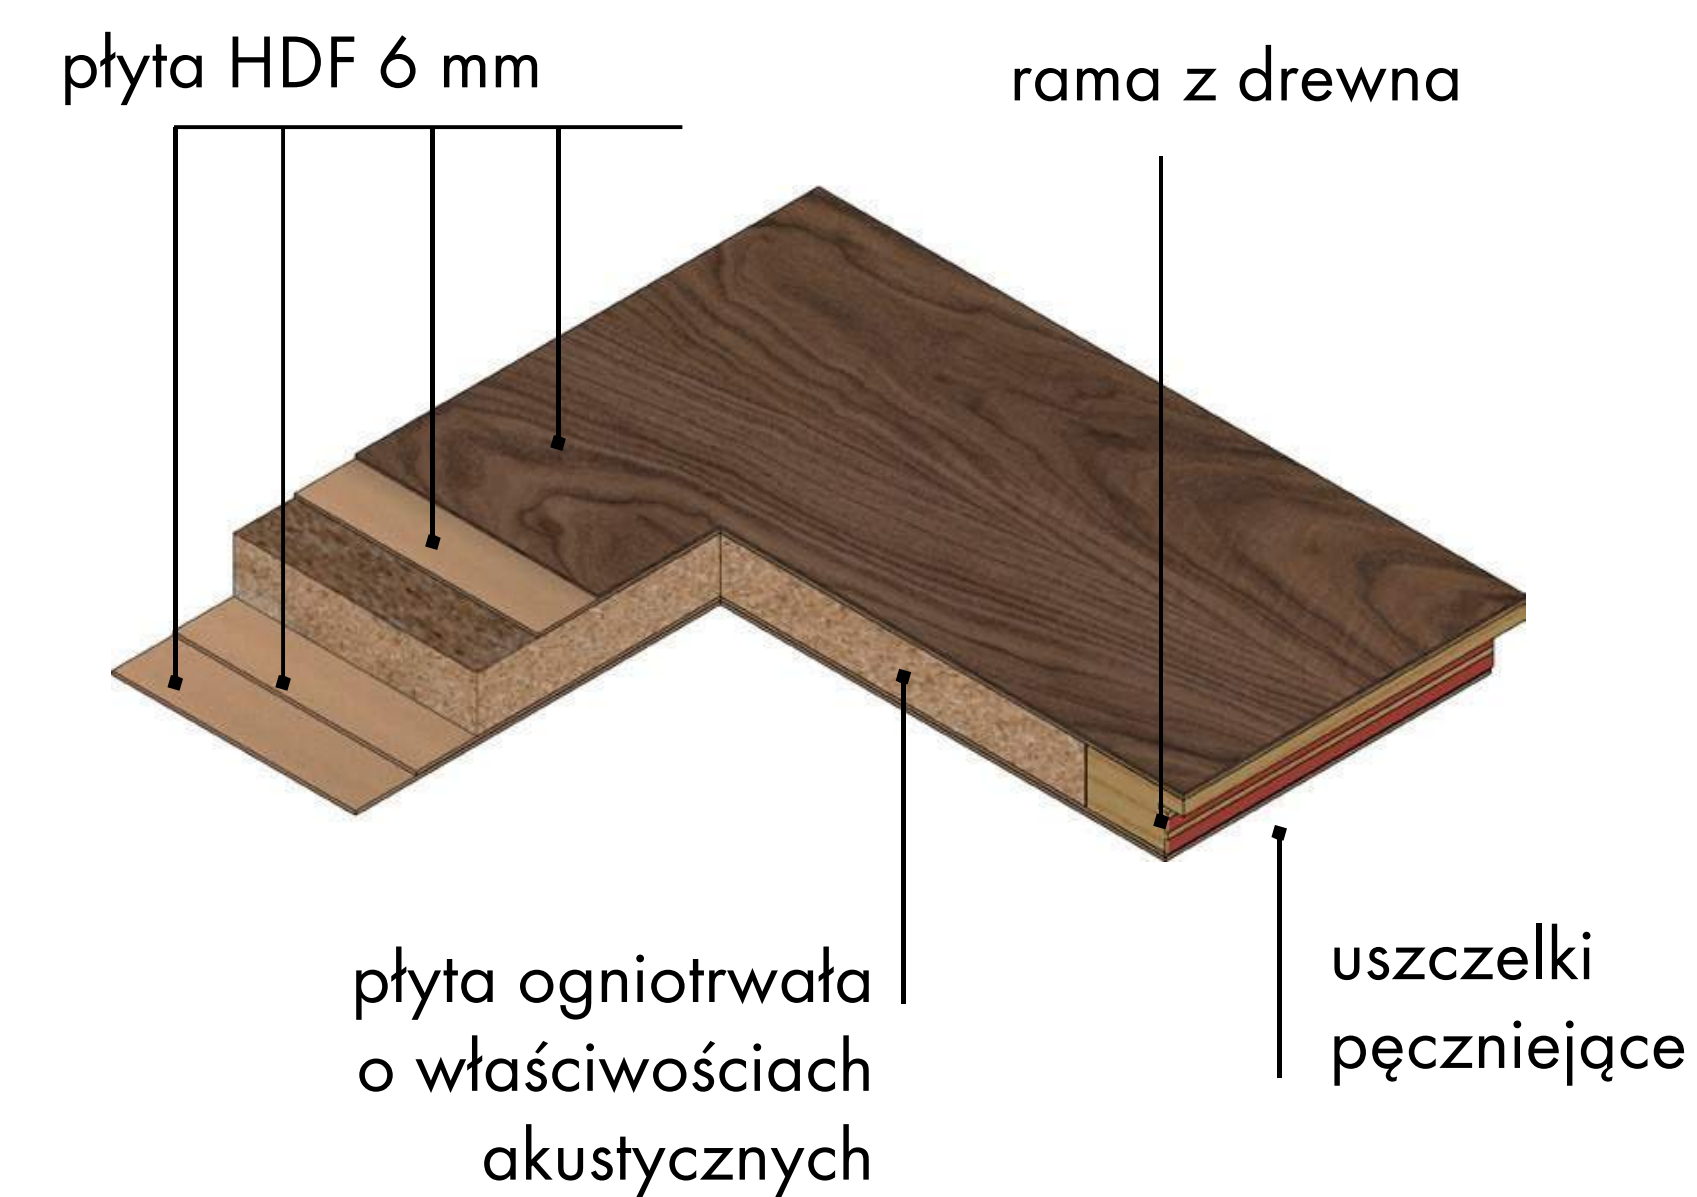

KONSTRUKCJA SKRZYDŁA

OŚCIEŻNICE

(zdjęcia przedstawiają wersję przylgową)