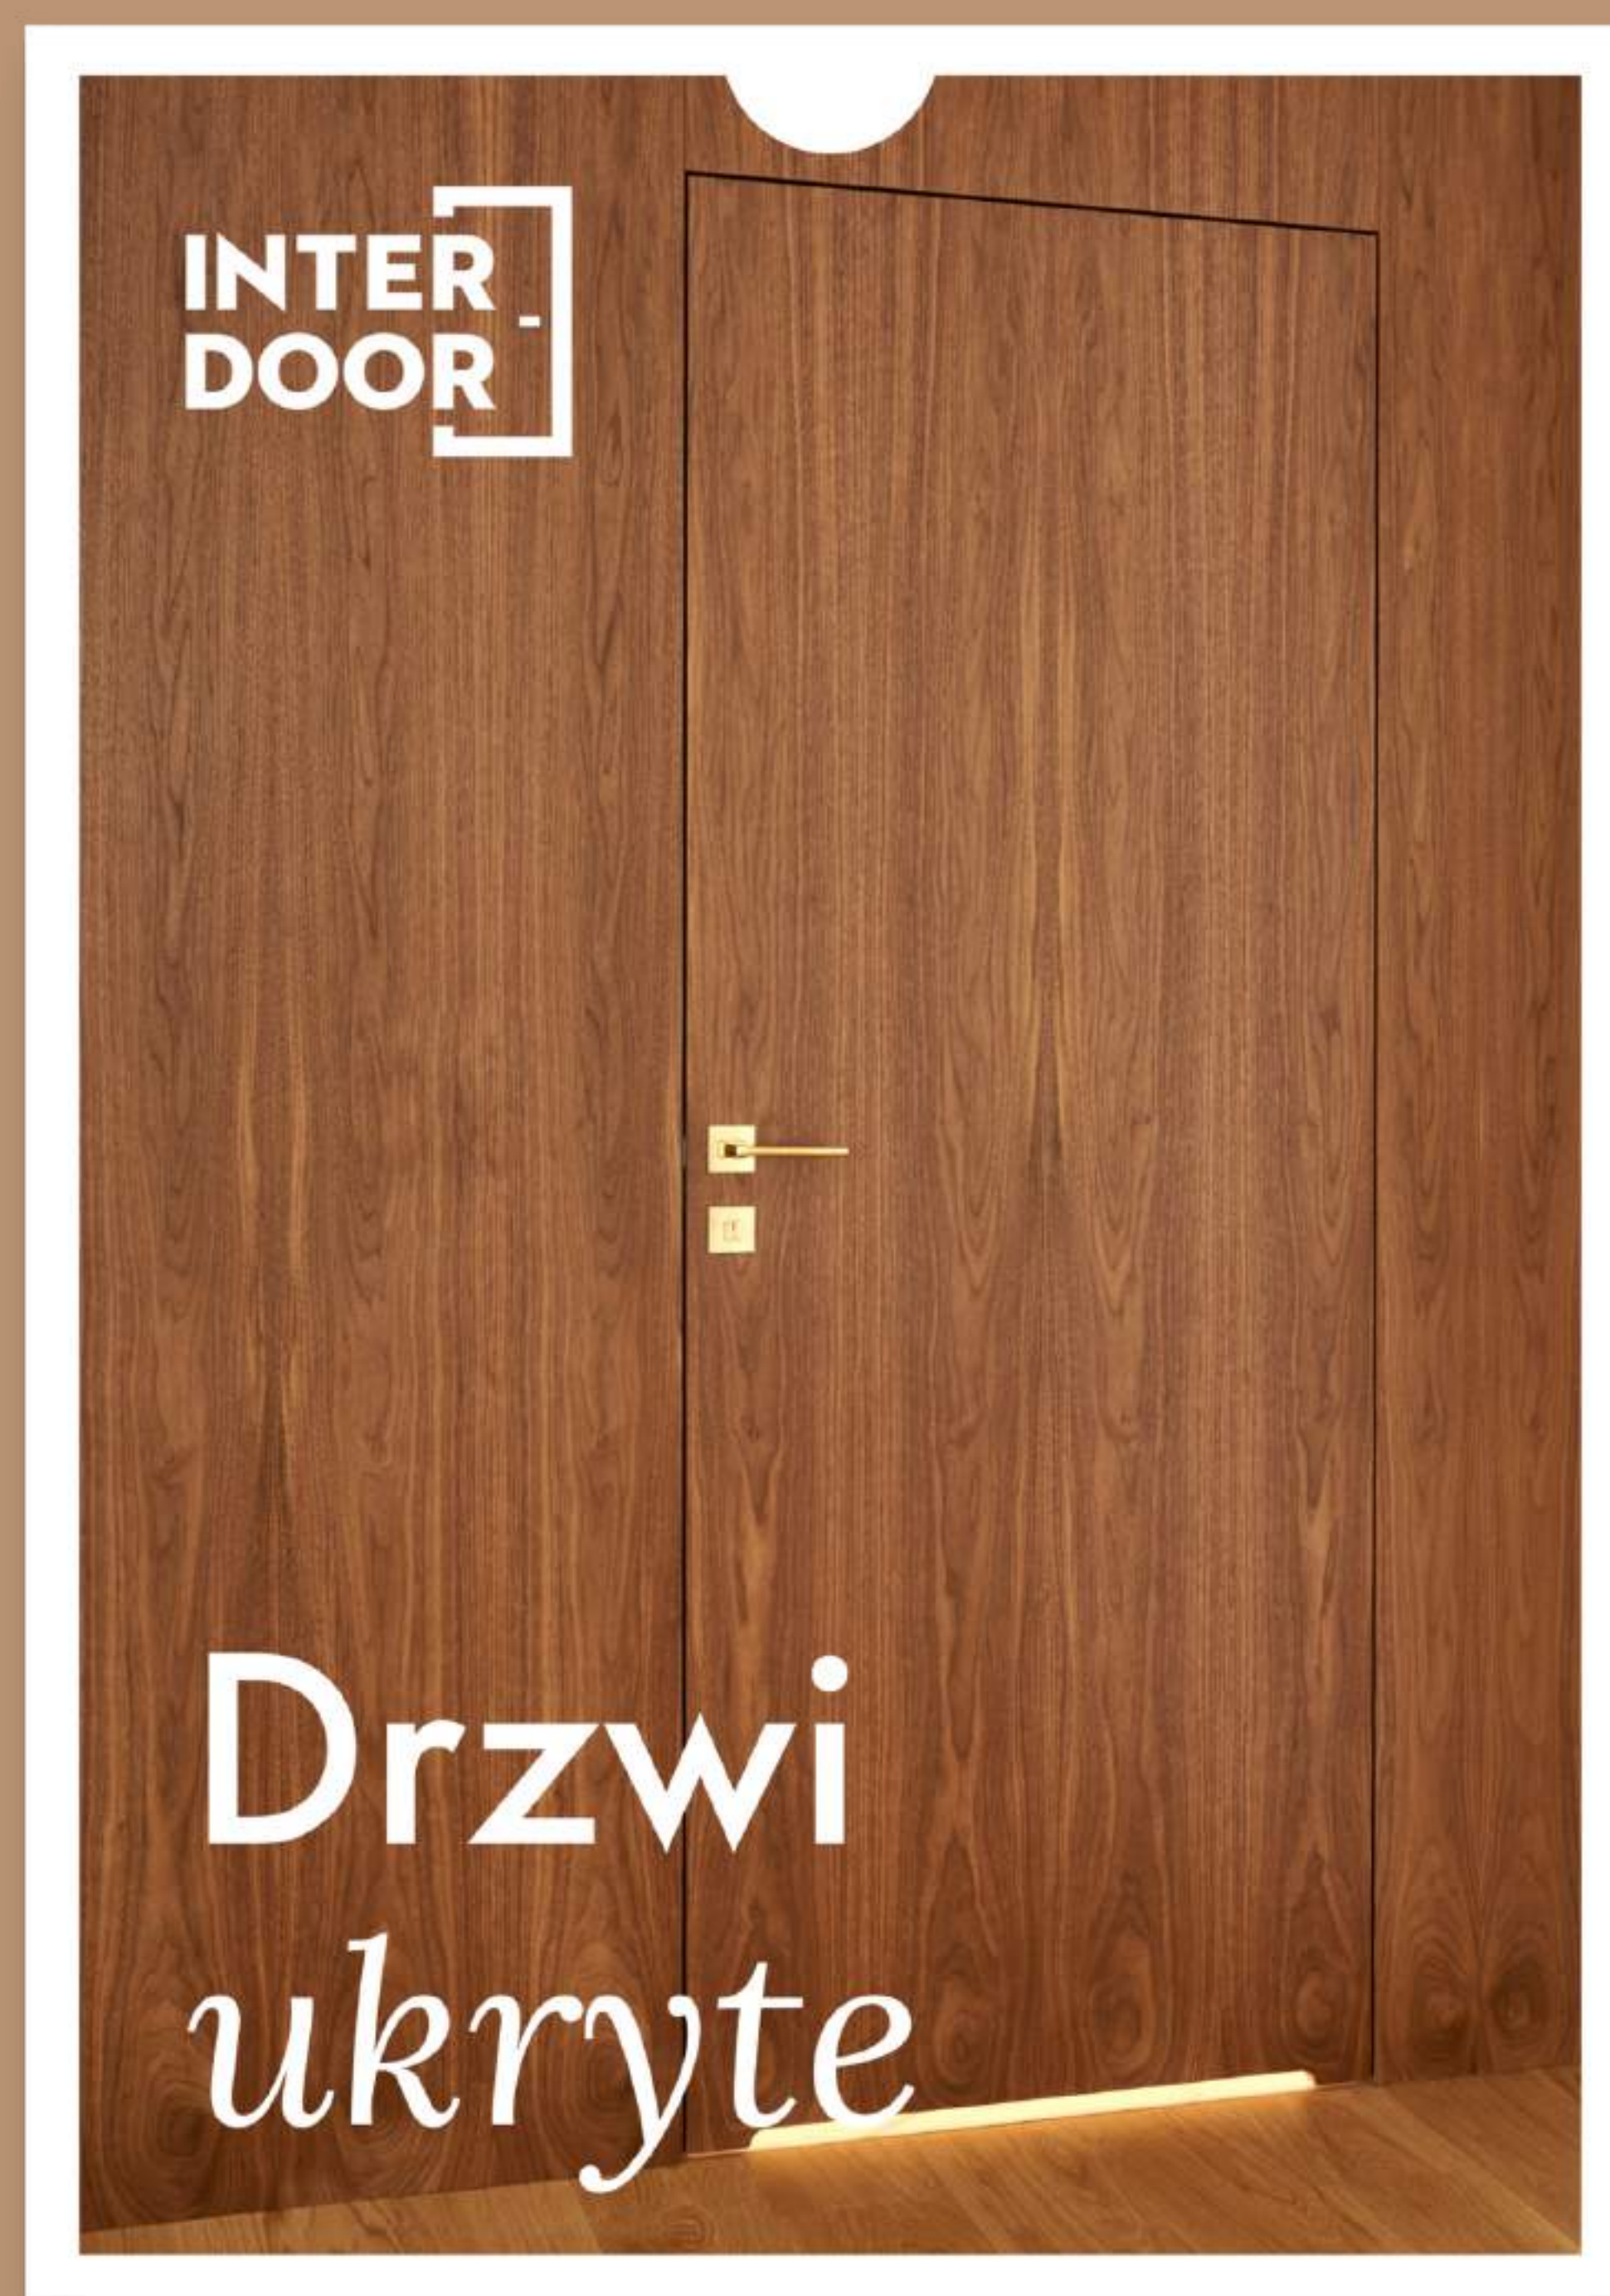

[Zobacz więcej →](#)