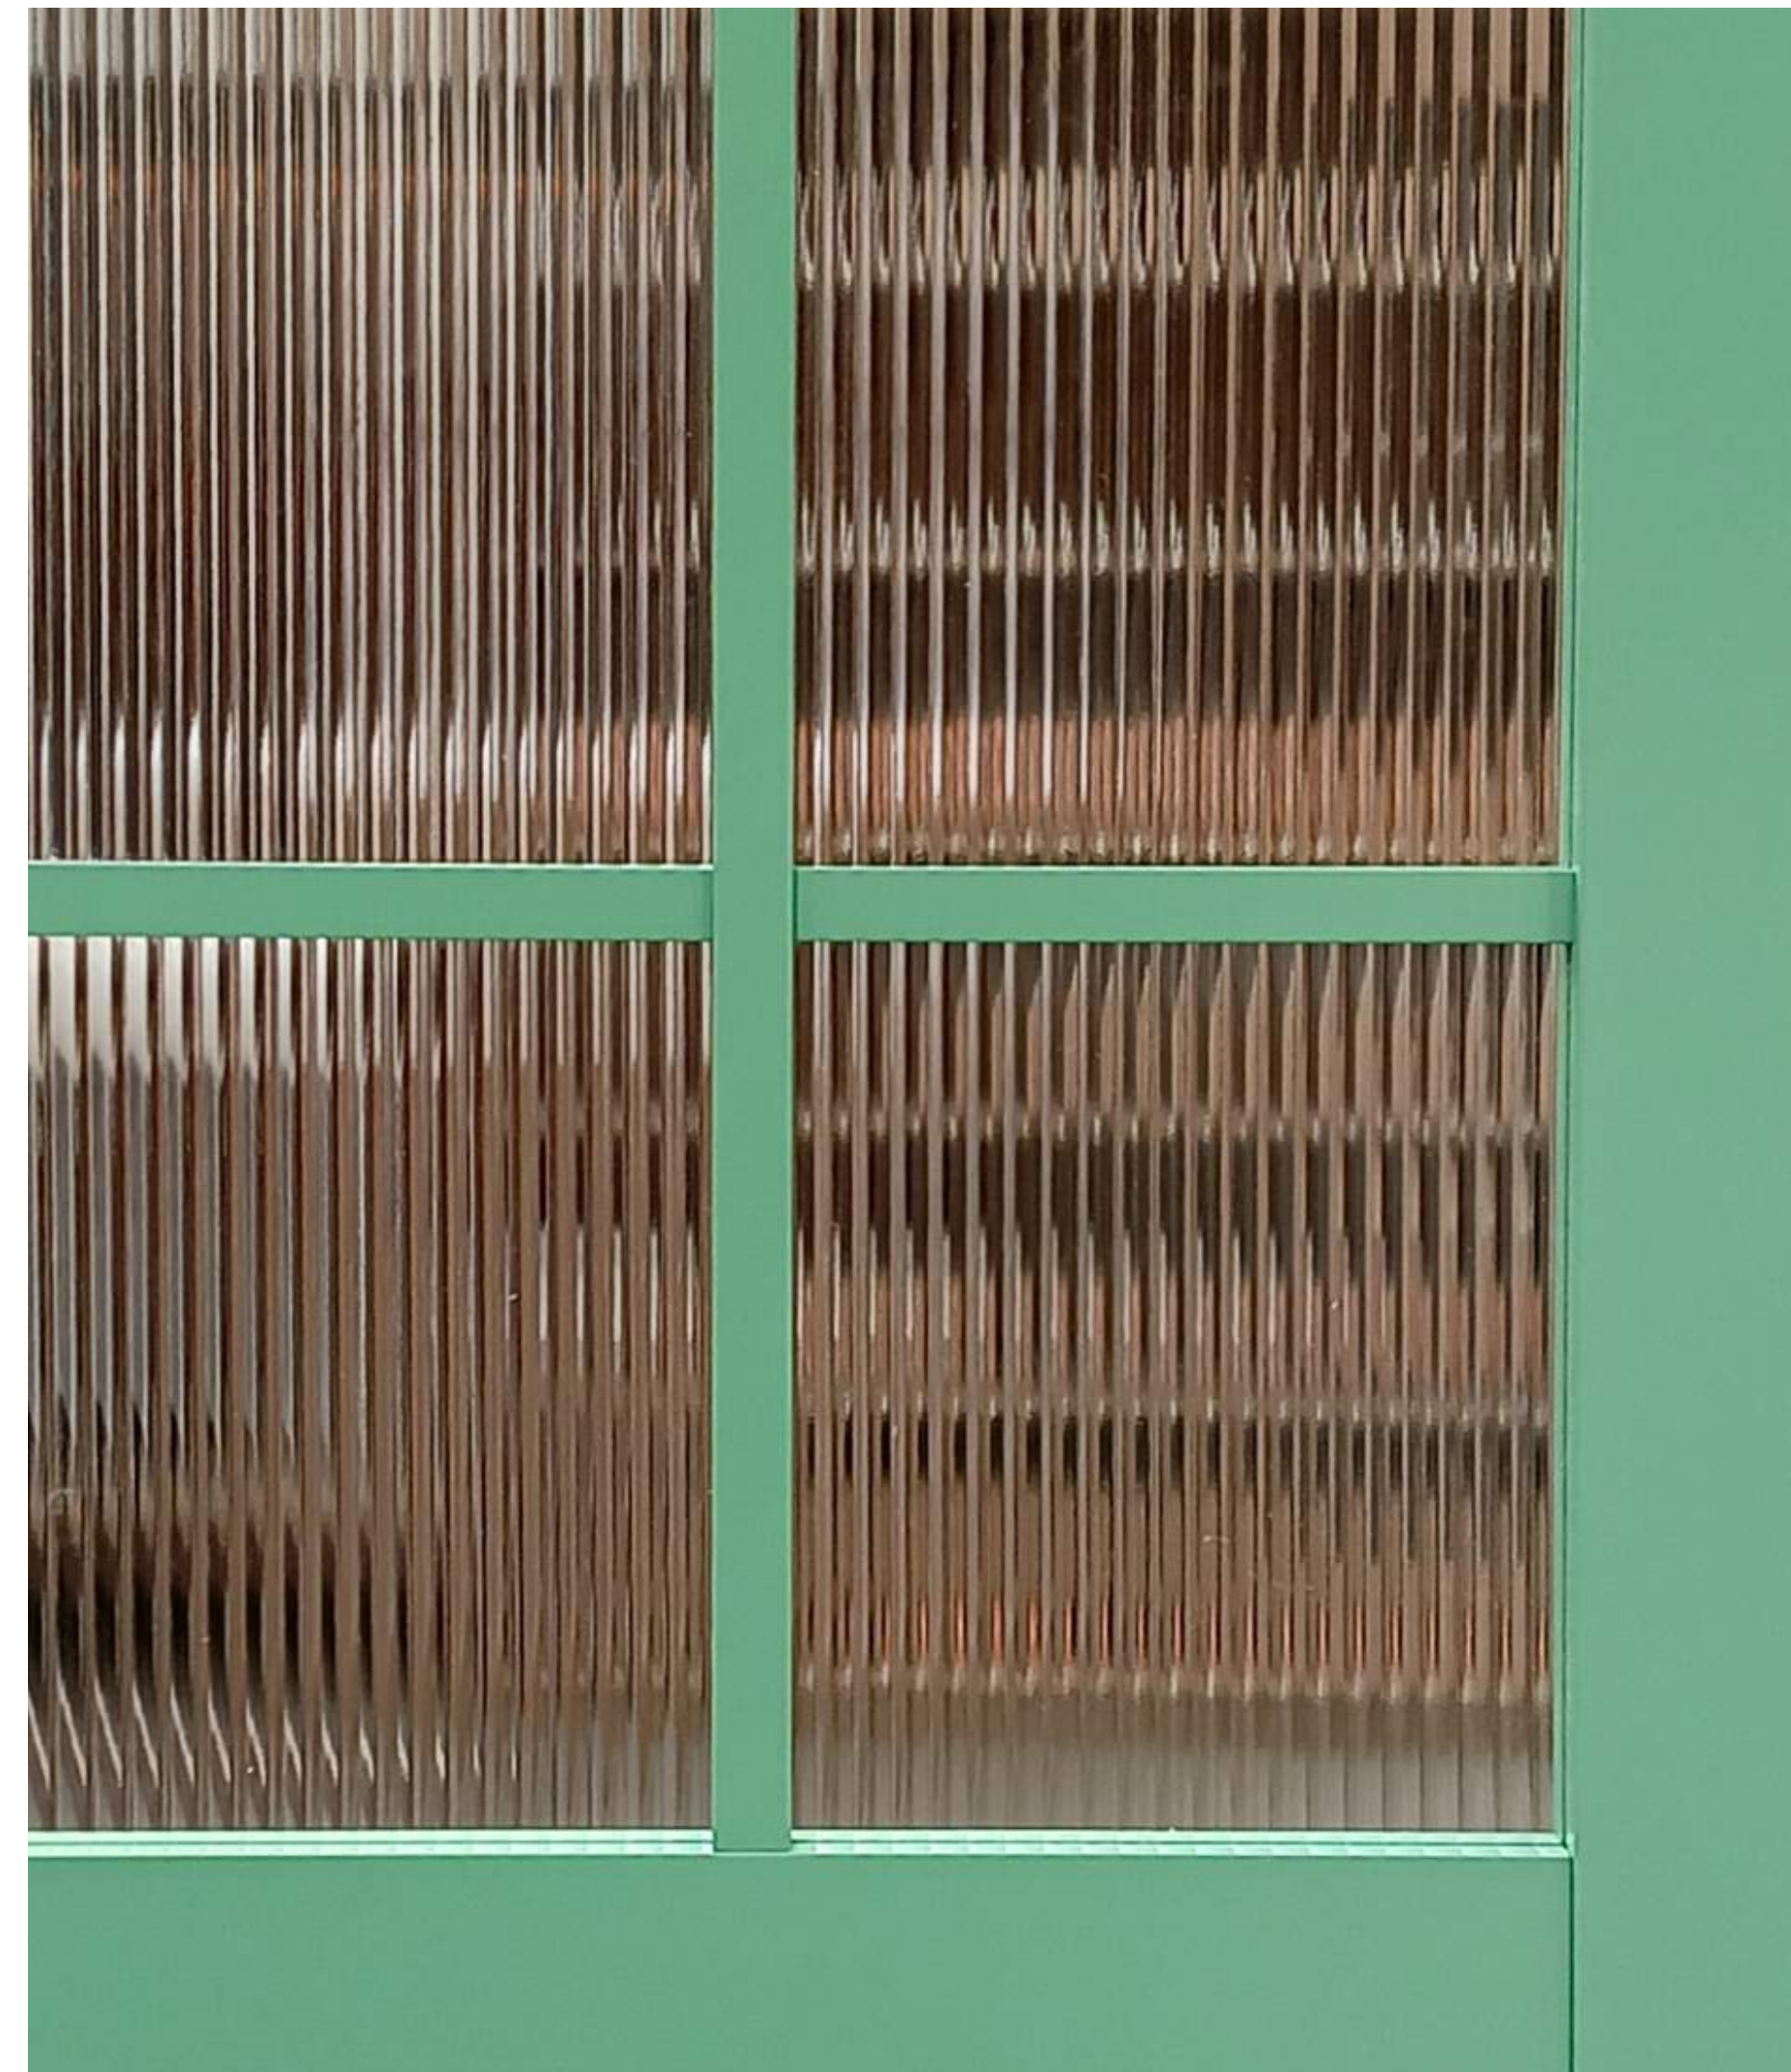

antisol grafit

antisol brąz

szyby montowane
w drzwiach drewnianych

ornament Monumental M

szkło ryflowane

ornament Silvit

szyba matowa z fazą

INTER DOOR