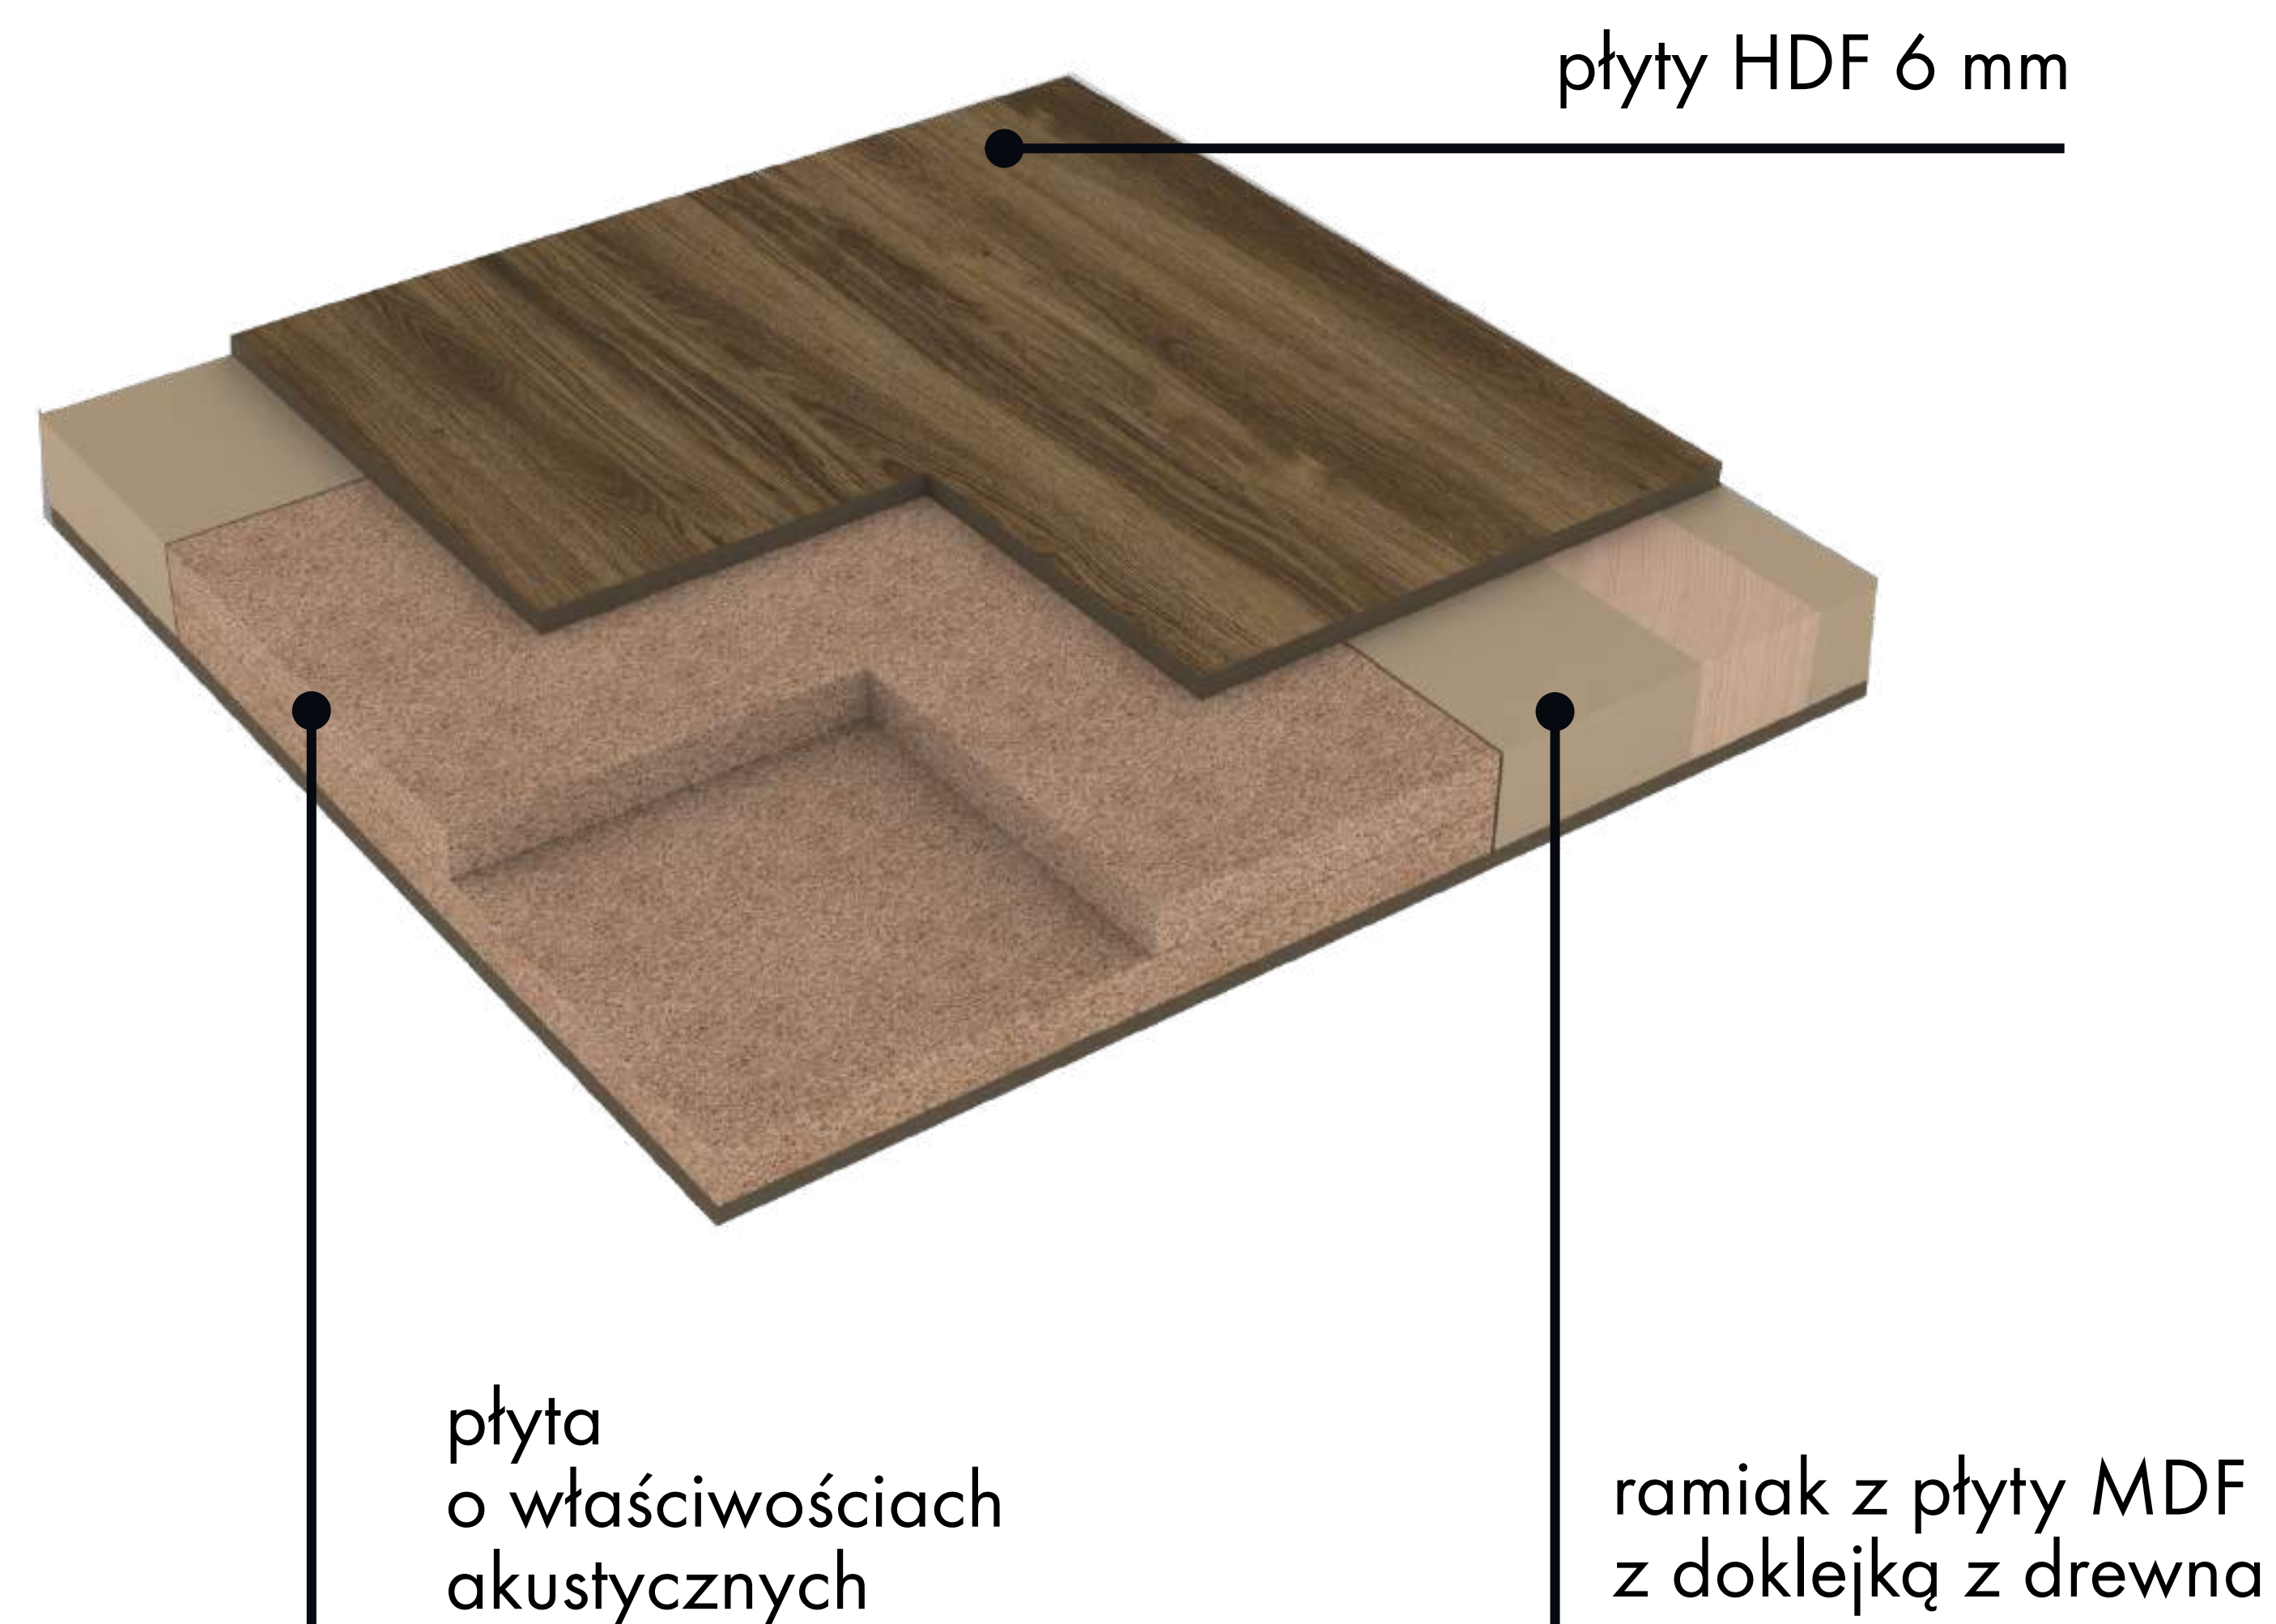

W katalogu przedstawione są przykładowe wzory skrzydeł AKUSTIK. Wszystkie dostępne wzory dostępne są na stronie www.interdoor.pl.