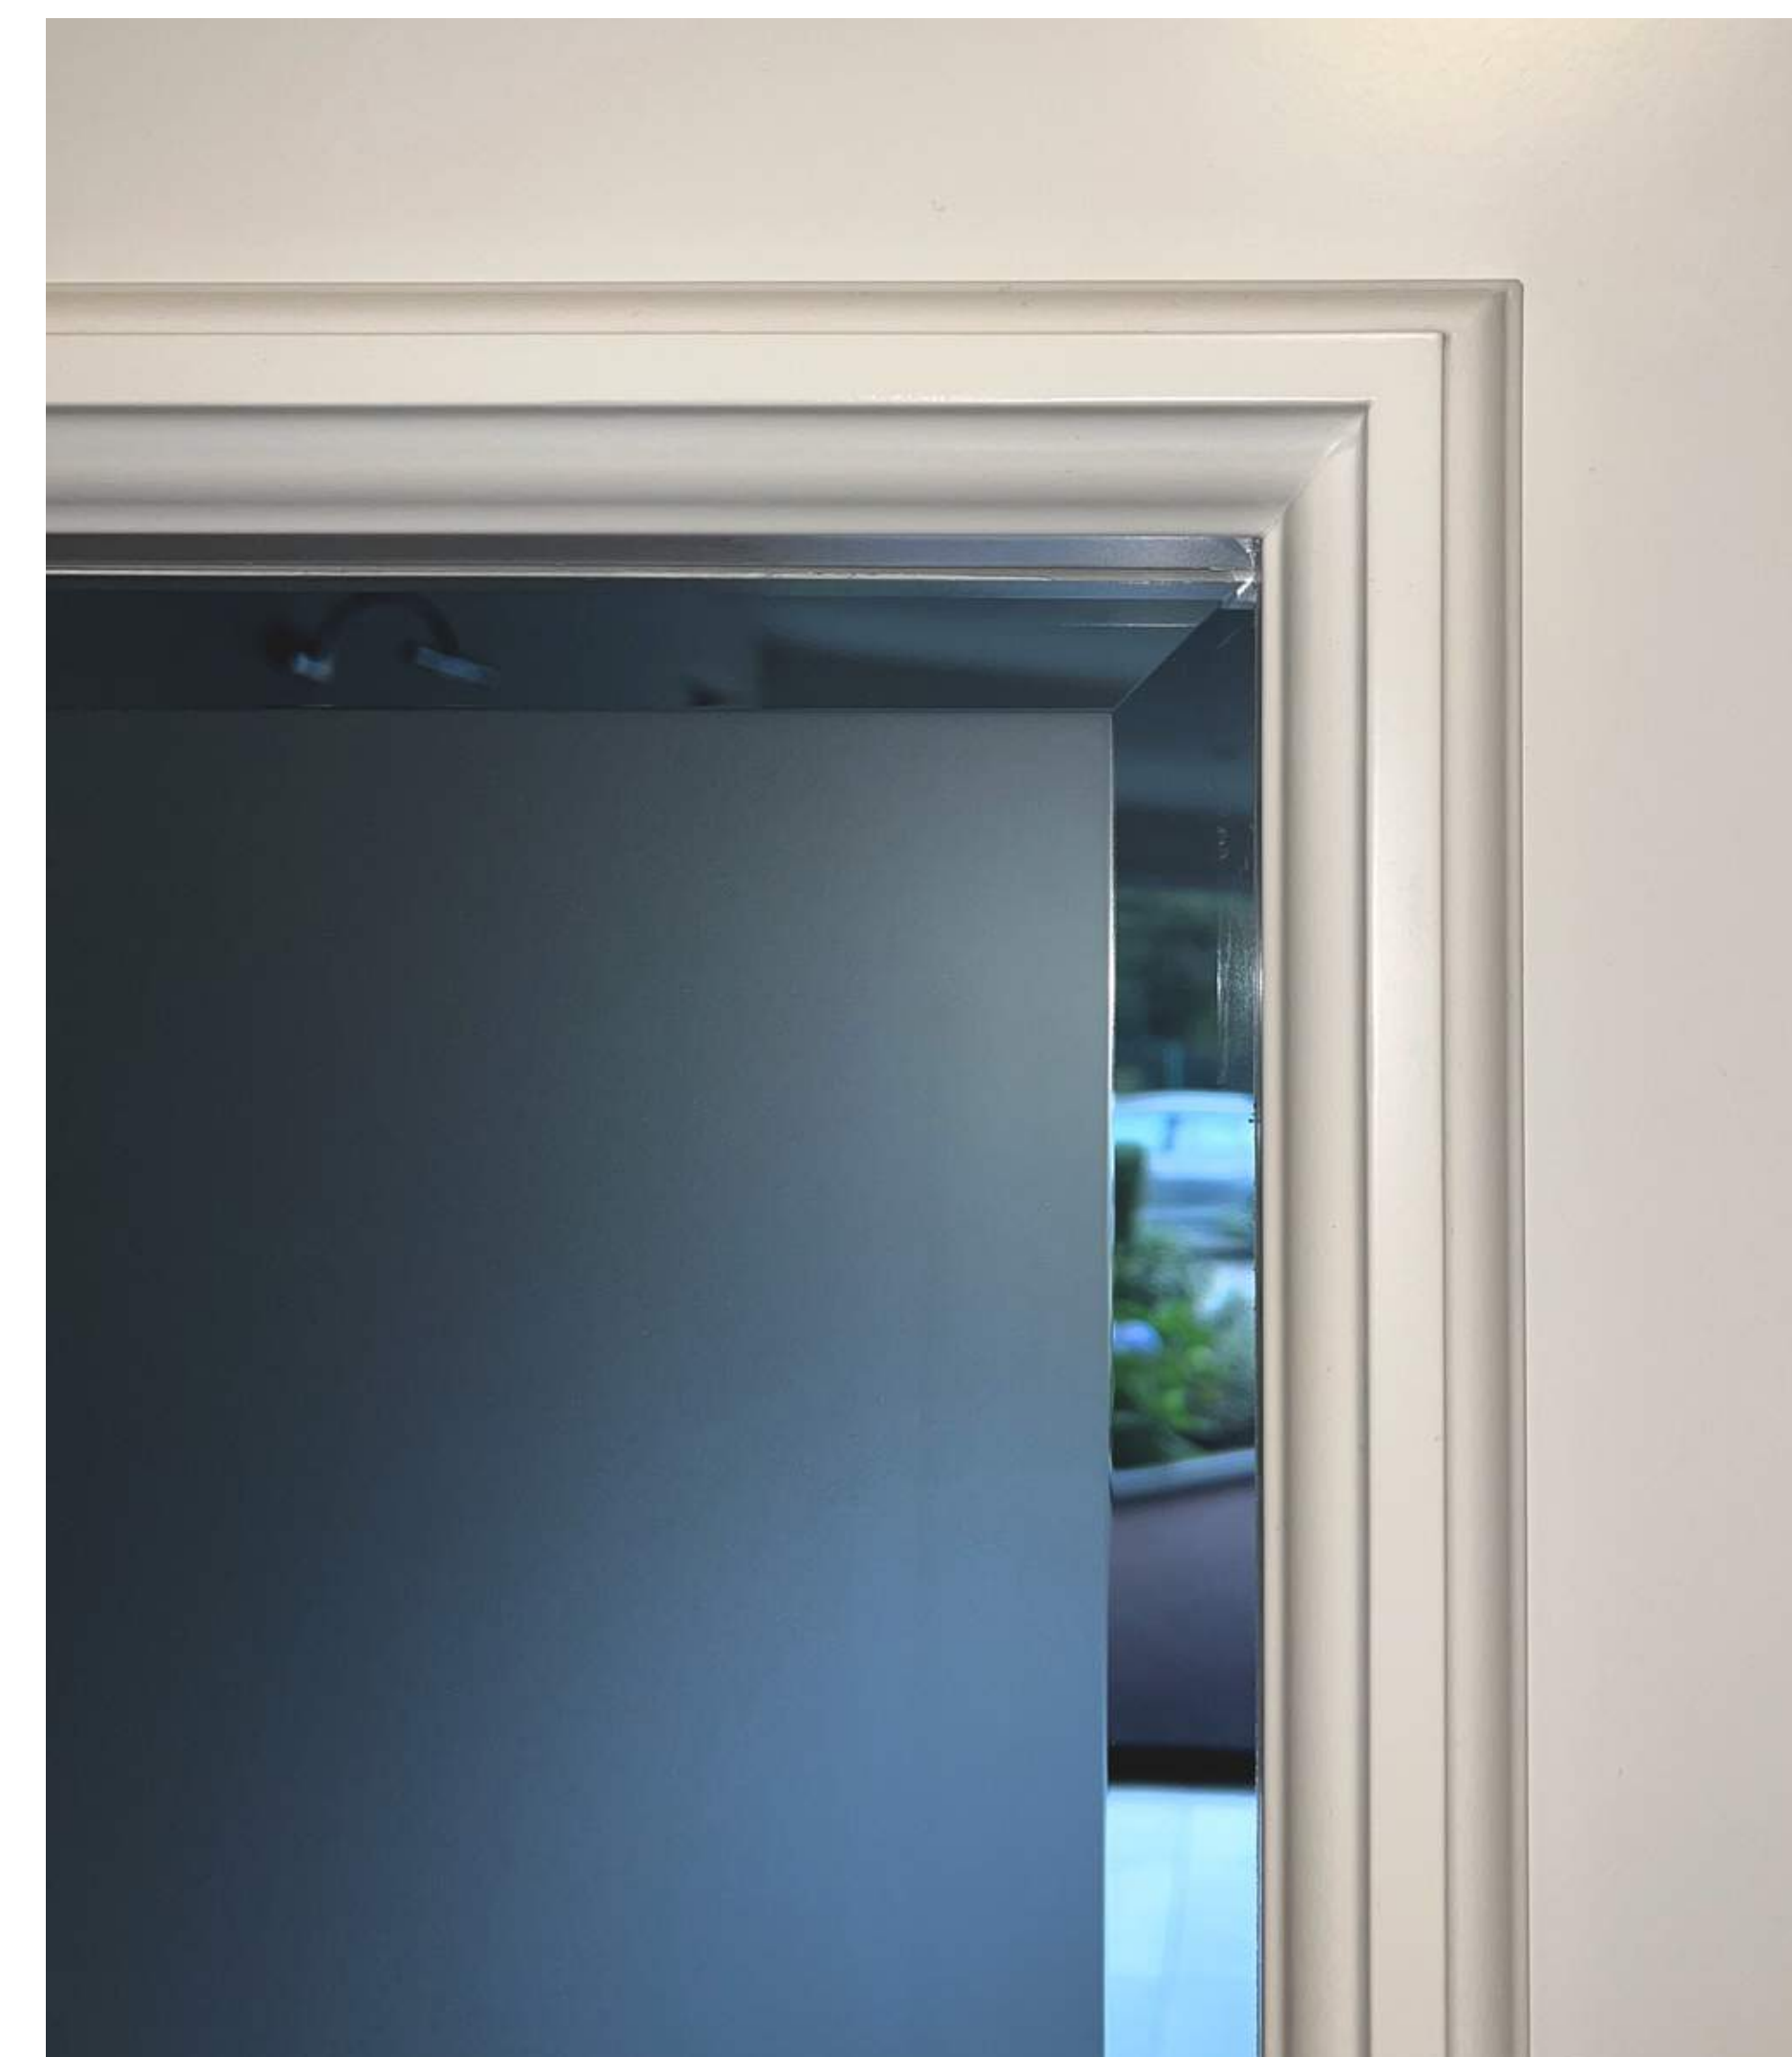

antisol grafit

antisol brąz

szyby montowane
w drzwiach drewnianych

ornament Monumental M

szkło ryflowane

ornament Silvit

szyba matowa z fazą

INTER DOOR