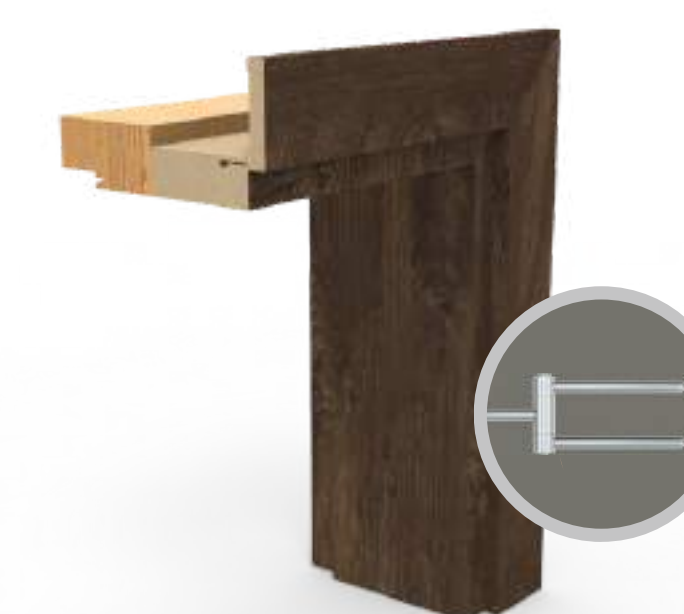

Ościeżnica drewniana stała

Ościeżnica drewniana z opaską regulacyjną ANTIC (od strony niezawiasowej)

Ościeżnica drewniana stała z dostawianym tunelem regulowanym jednostronnie

MODELE WENUS

WENUS 0

WENUS CLASSIC 4