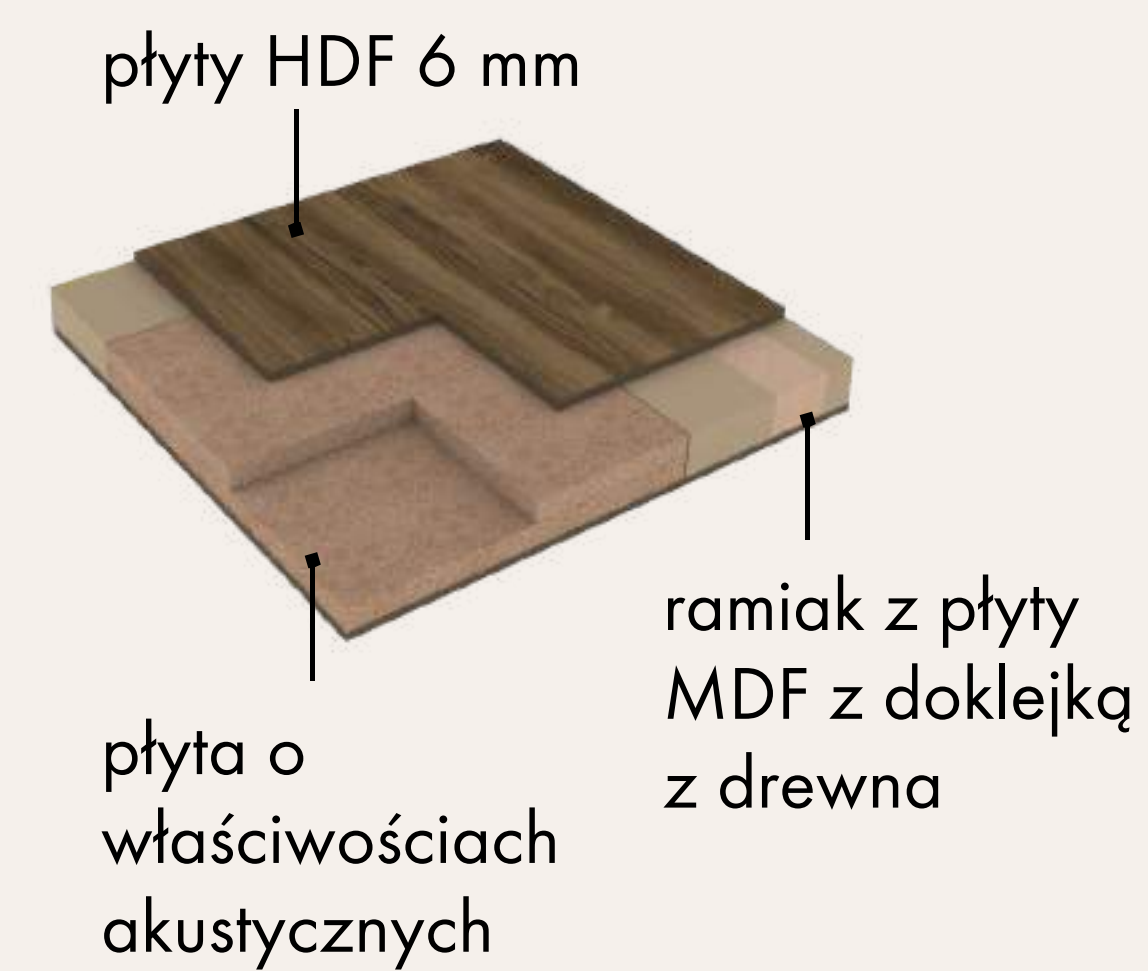

plyty HDF 6 mm

plyta o właściwościach akustycznych

ramiak z płyty MDF z doklejką z drewna

DERBY, LIVORNO, LUKKA, SIENA