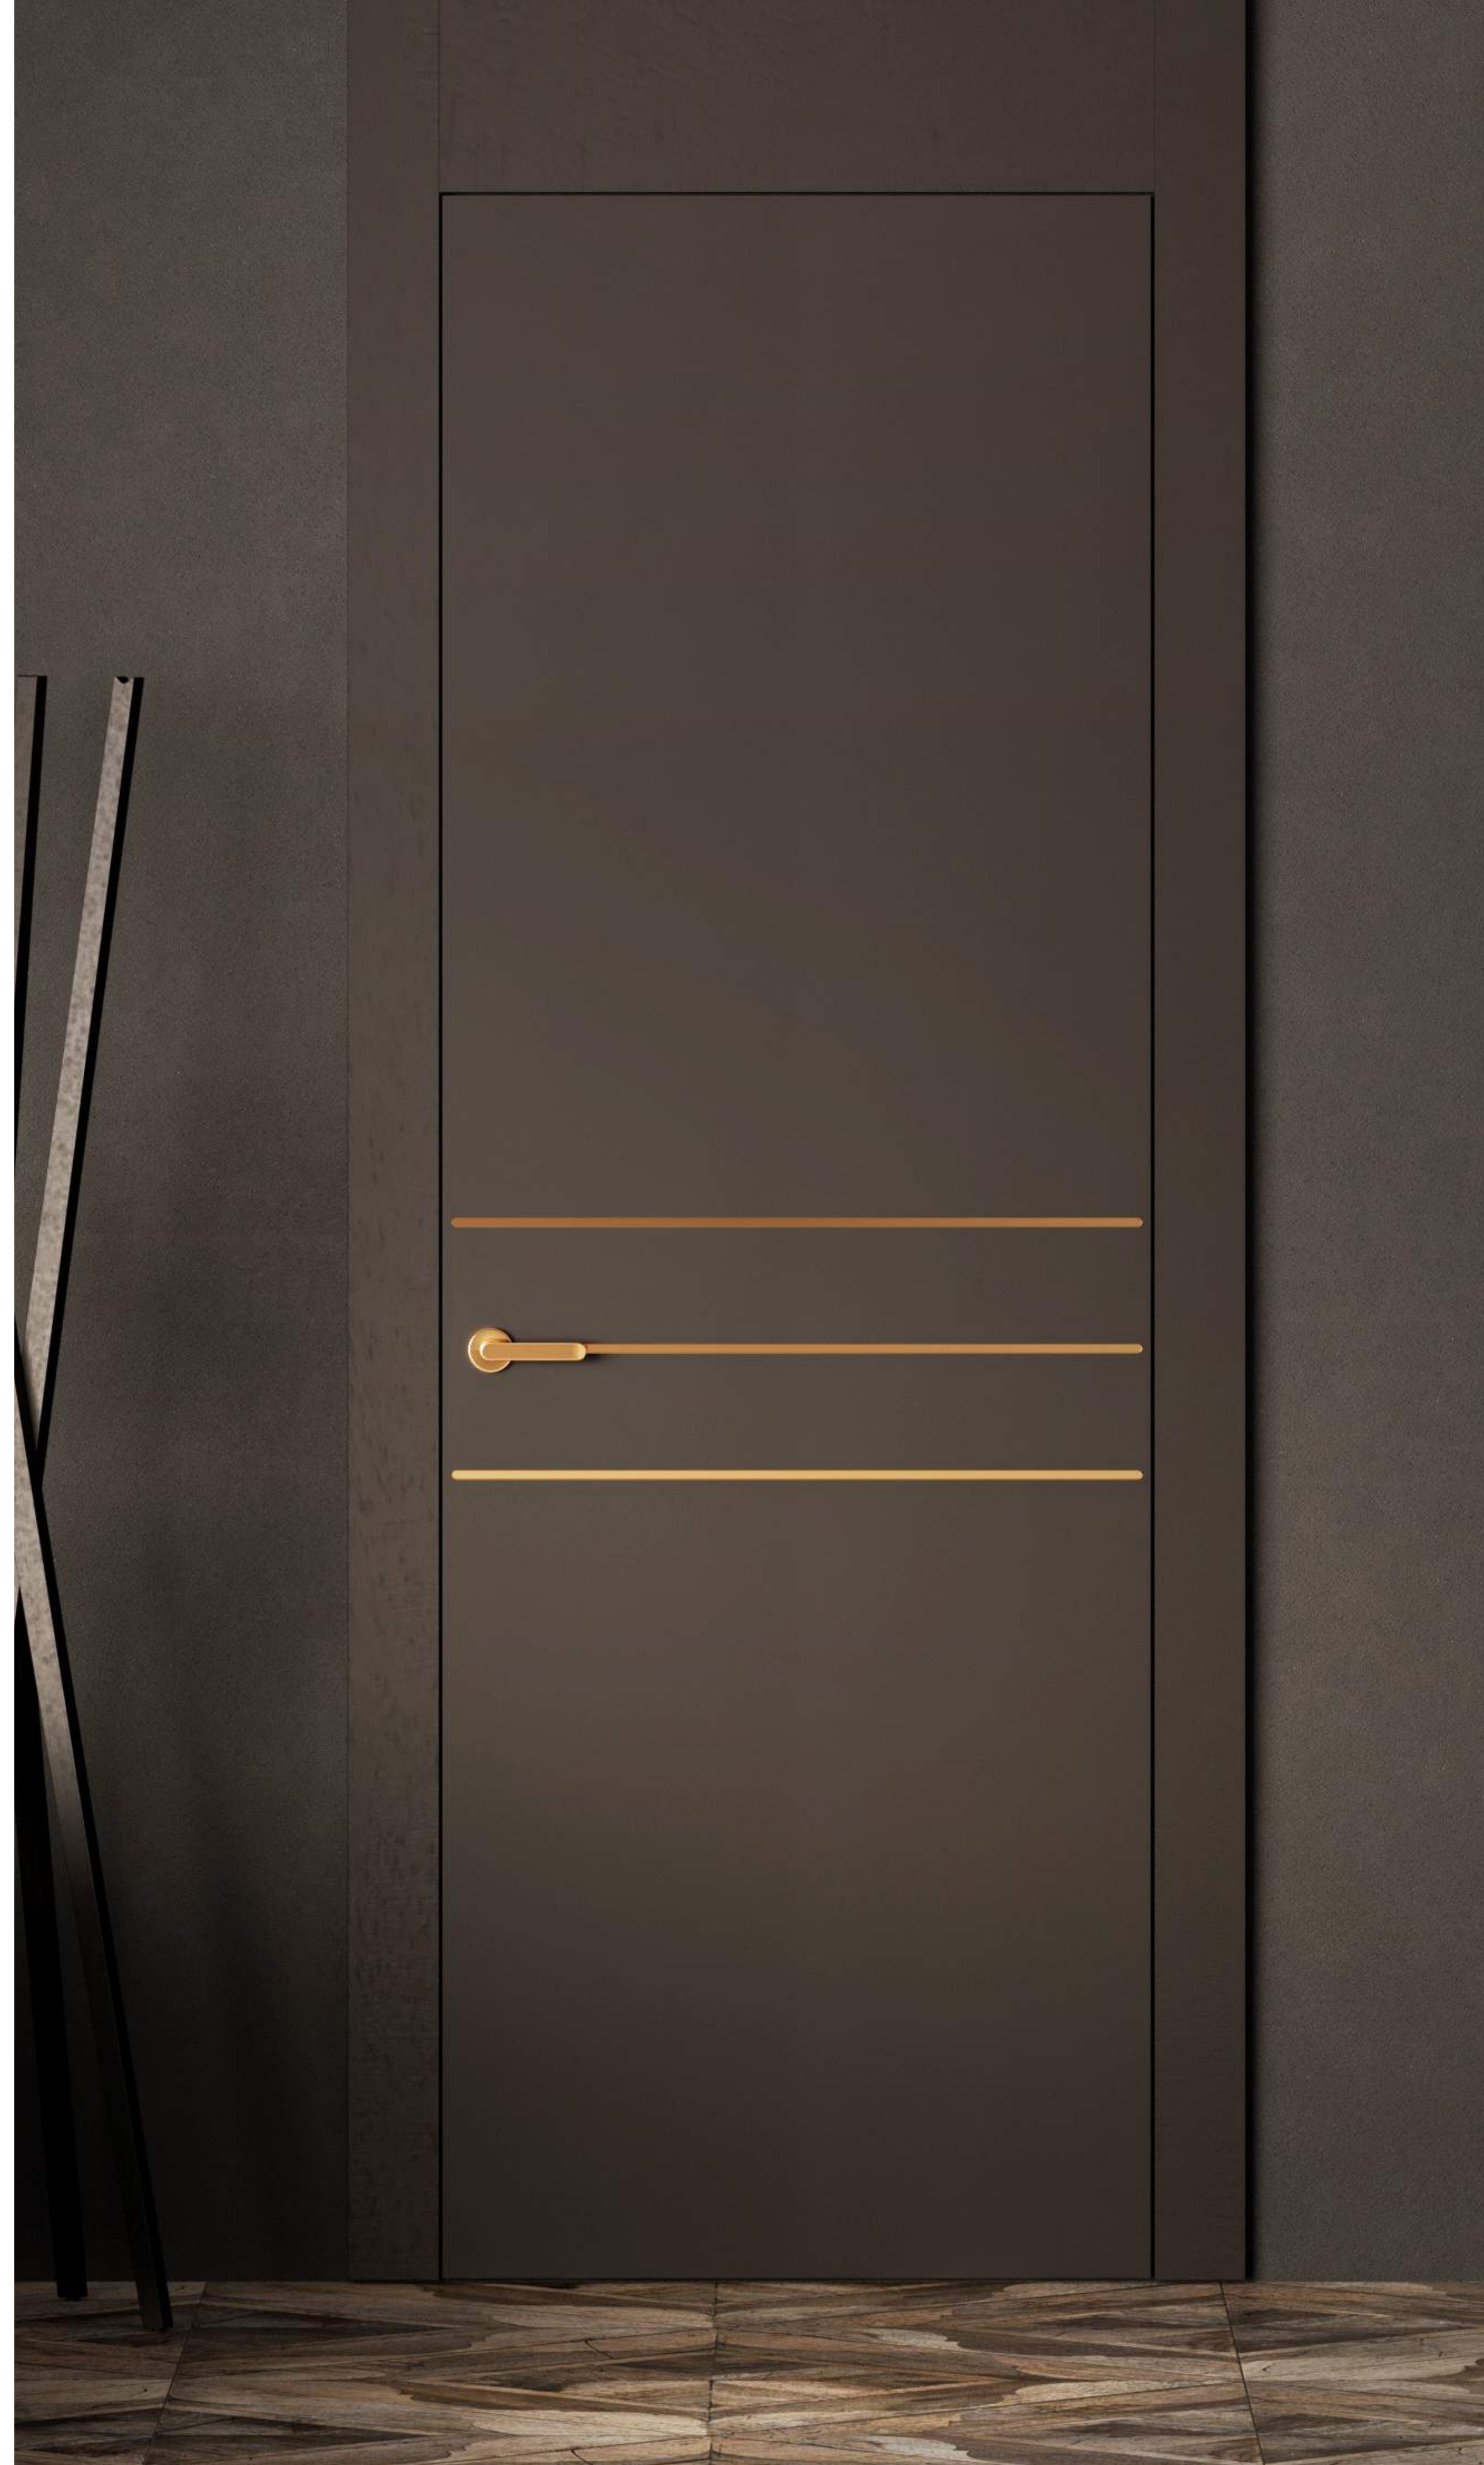

Spis treści

ALBA z ozdobnymi wstawkami	1
BARI z prostym frezem	5
CAPRI z poziomymi szybami	9
CLASSIC z klasycznym zaokrąglonym frezem	11
DERBY/ LIVORNO/ LUKKA/ SIENA z pionowym przeszkleniem	15
FRESA z klasycznymi ramkami	21
LOGGIA z cofniętym wnętrzem	27
OMIC z frezem w kształcie koła	35
PŁASKIE gładkie bez ozdób	37
RETRO z zaokrąglonym przeszkleniem	43
VITA z klasycznym frezem zaciętym na 90 stopni	45
DRZWI SZKLANE	49
SYSTEMY PRZESUWNE	53
SYSTEM RONDO	57

INTER DOOR

drzwi wewnętrzne

ALBA

Wyróżnikiem drzwi ALBA są intarsje, czyli pionowe lub poziome wstawki o ozdobnym charakterze, w 4 kolorach (aluminiowym, czarnym, białym oraz złotym) lub wykonane z trwałego Corianu® bądź naturalnego foniru.

NATURA

DI MODA

MALOWANE