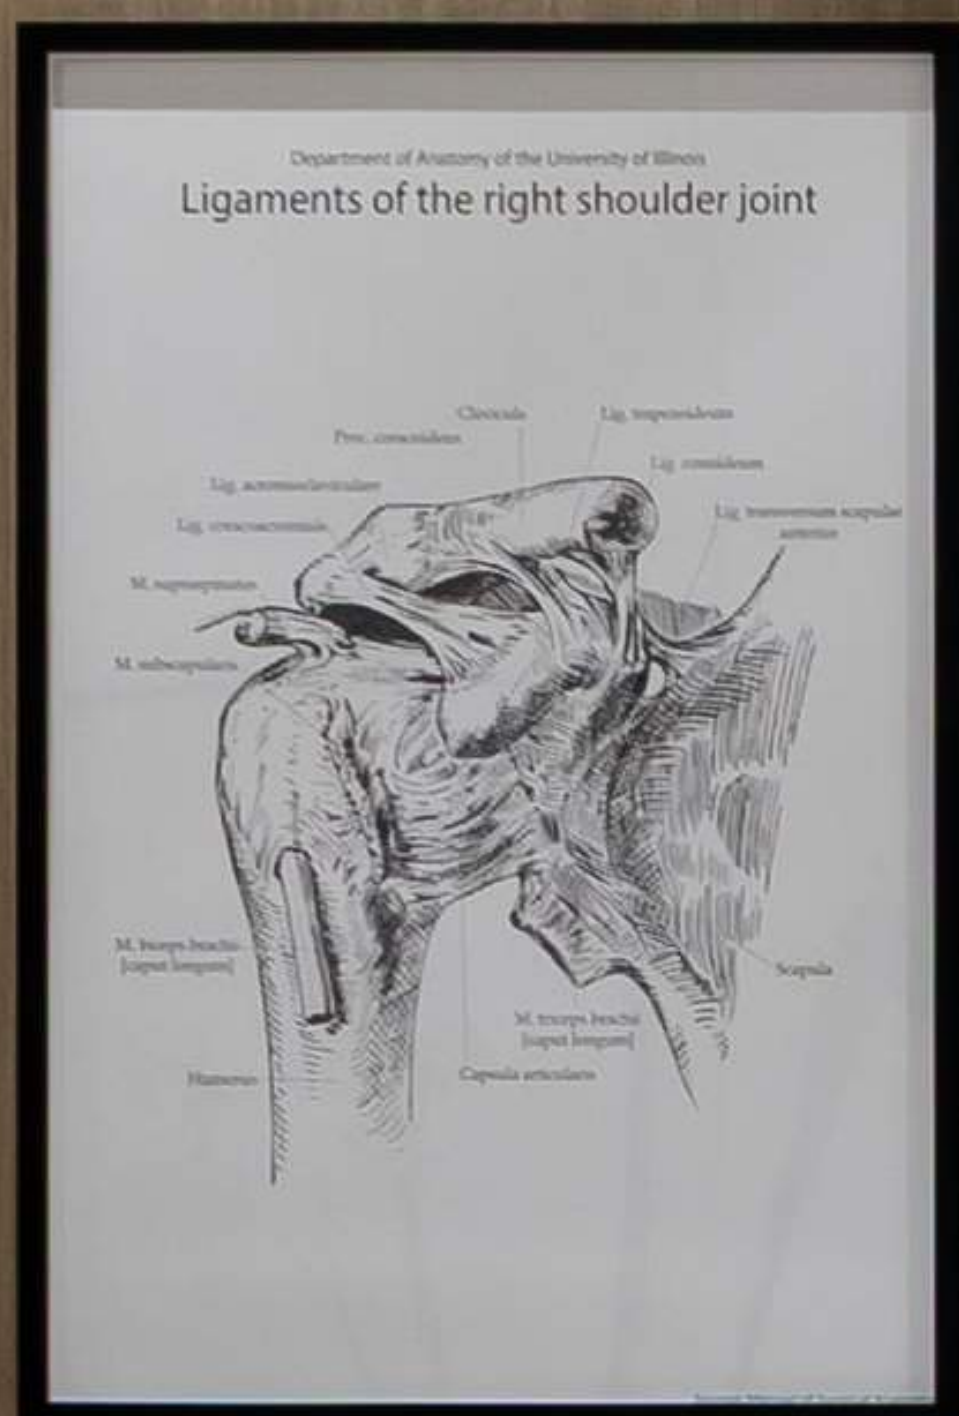

PŁASKIE

PŁASKIE pełne w wykończeniu HPL. Tym samym wykończeniem pokryte są ściany.