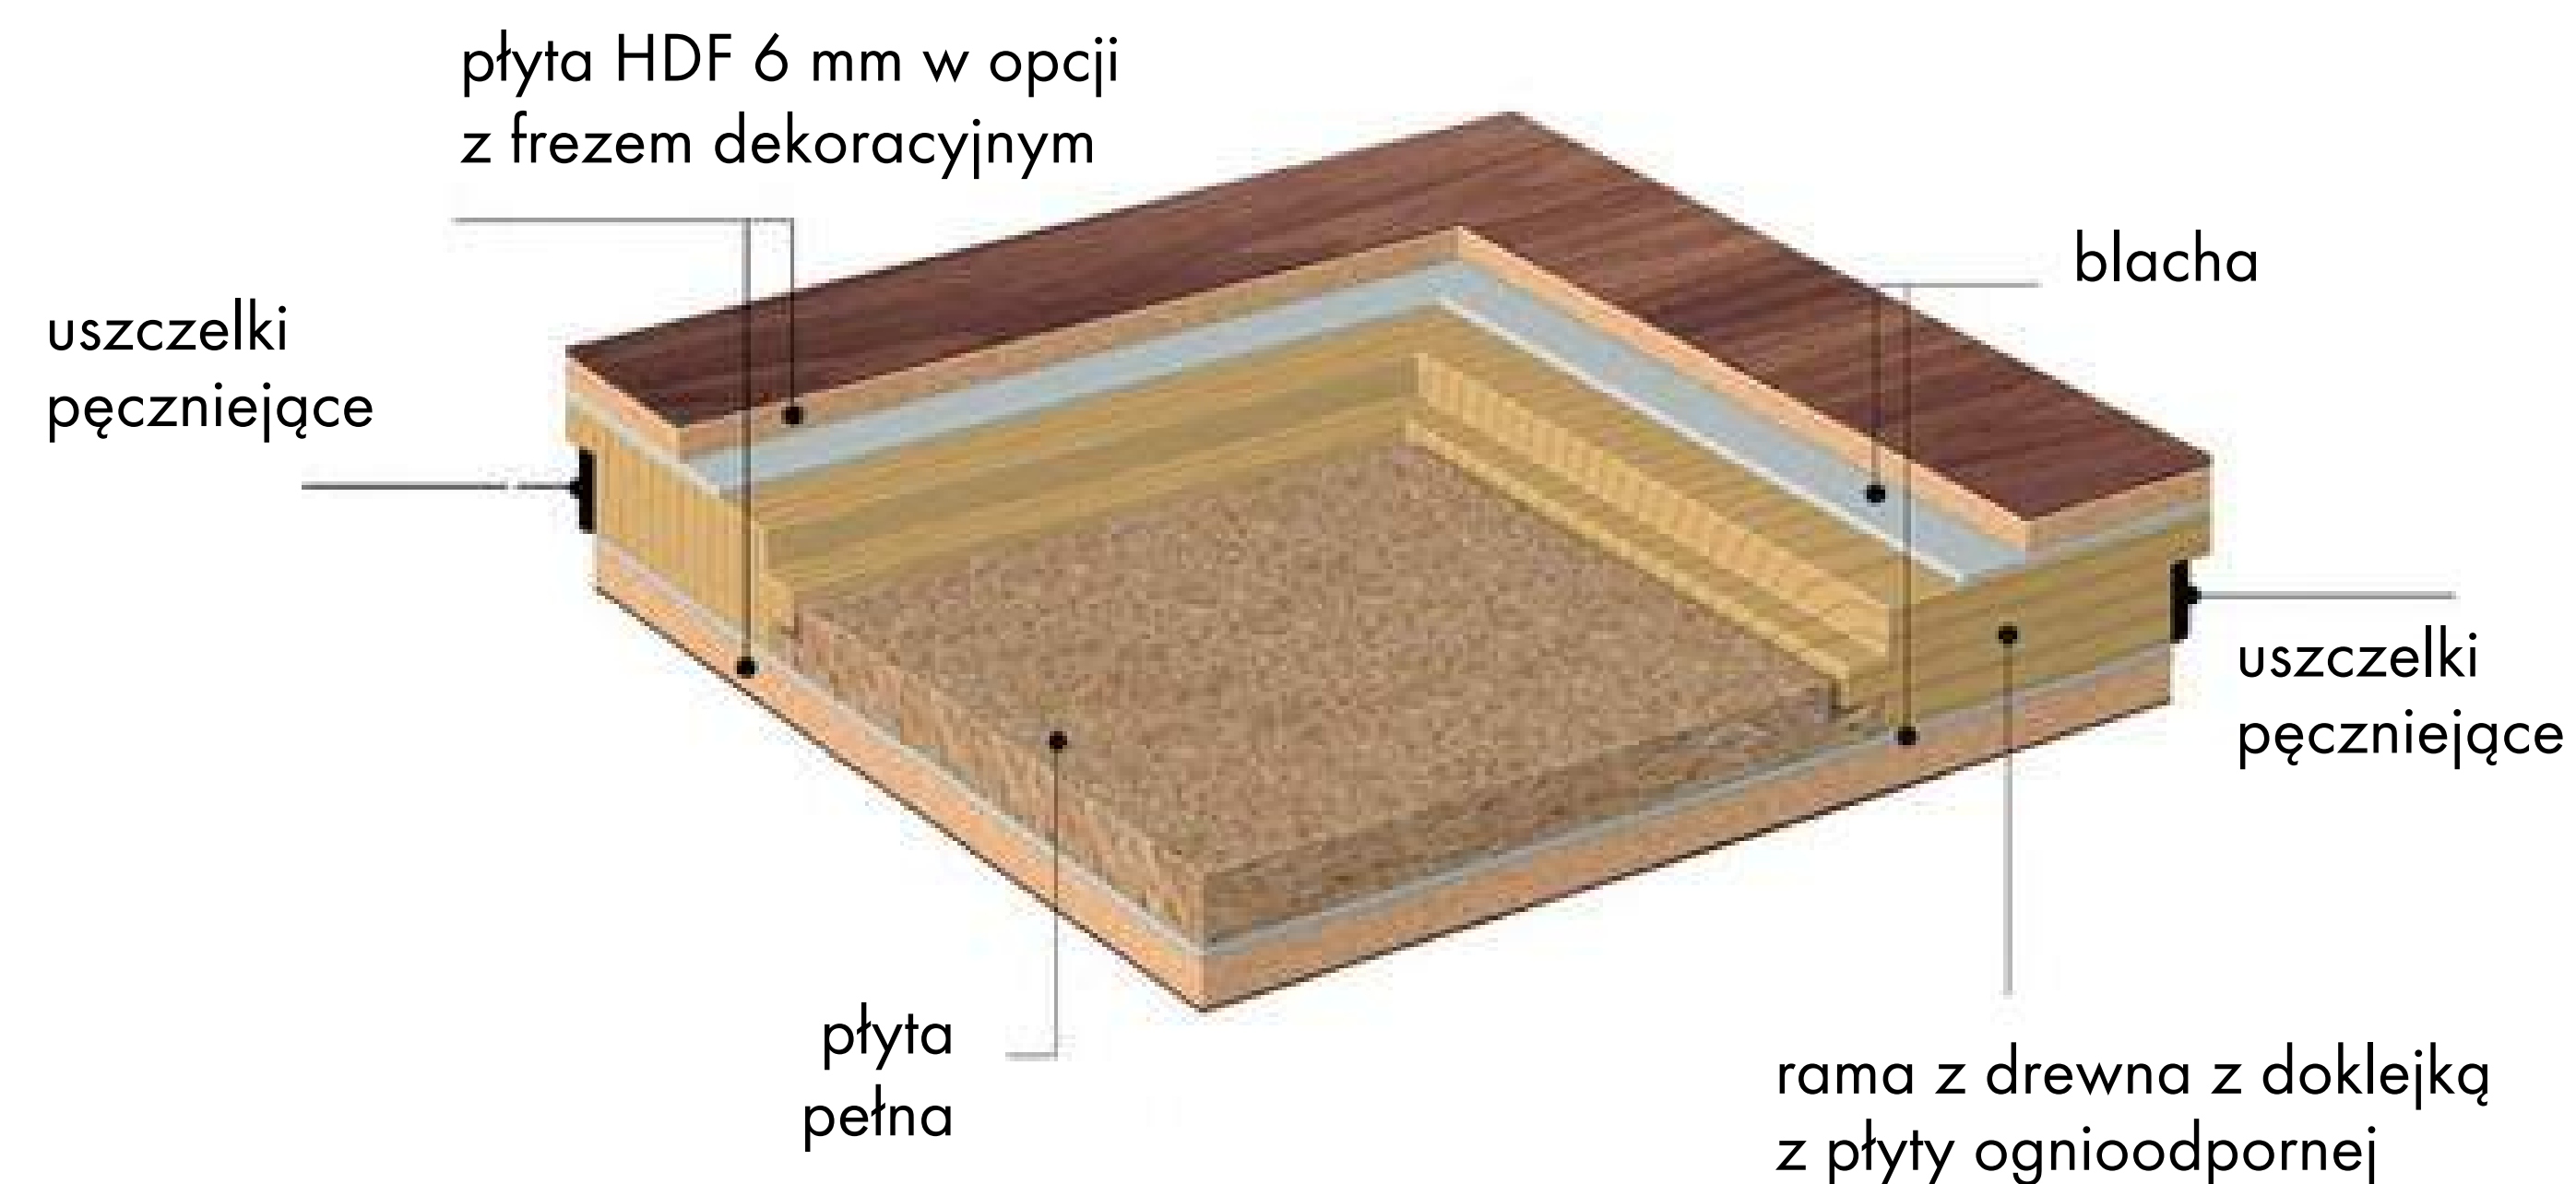

KONSTRUKCJA SKRZYDŁA

OŚCIEŹNICE DO DRZWI