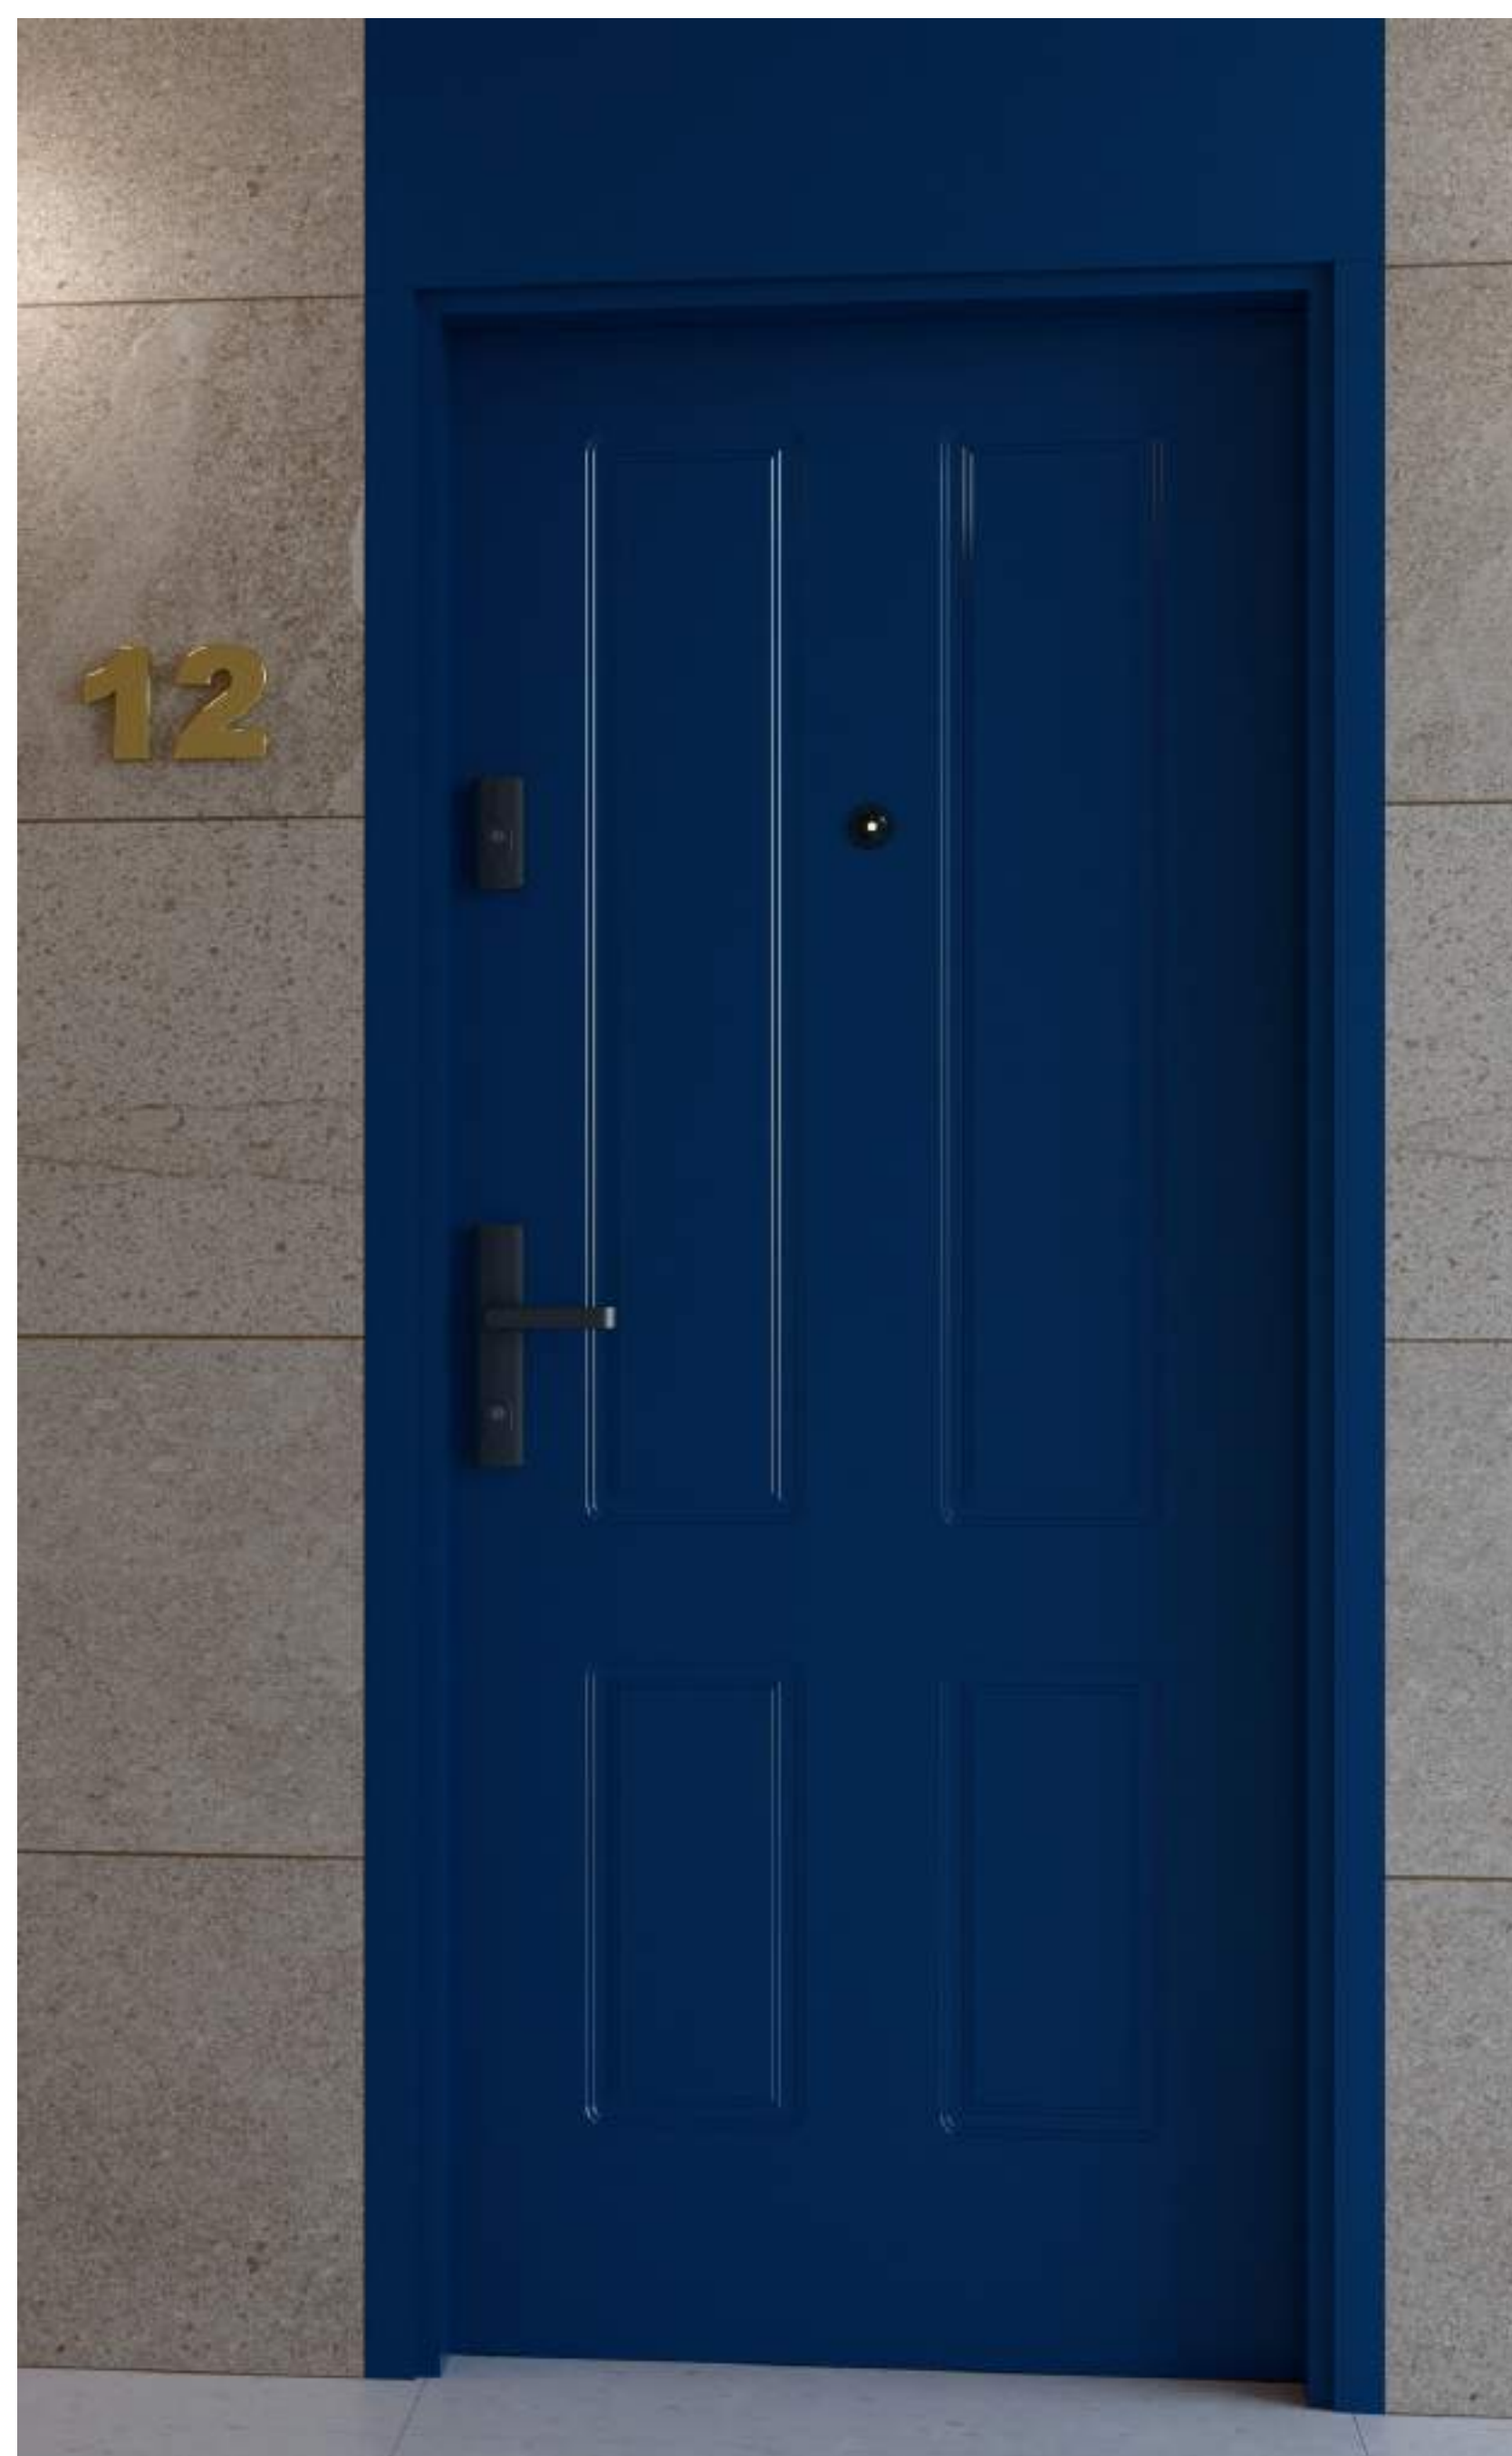

NATURA*

DI MODA**

MALOWANE

GLOSSA*

HPL*

TYTAN 4
MALOWANE na RAL 5003

szerokość 80/90/100

wysokość do 2,5 metra

wybrane możliwości

dopasuj je do drzwi wewnętrznych

zrób je w dwóch wzorach i kolorach z obu stron

dobierz poszerzone panele

*Dotyczy wersji gładkiej, bez ozdobnych frezowań.

**Drzwi z frezami nie występują w DI MODA: cosmos grey mat, black mat, dust grey mat, indigo mat, szalwiowy, kaszmirowy