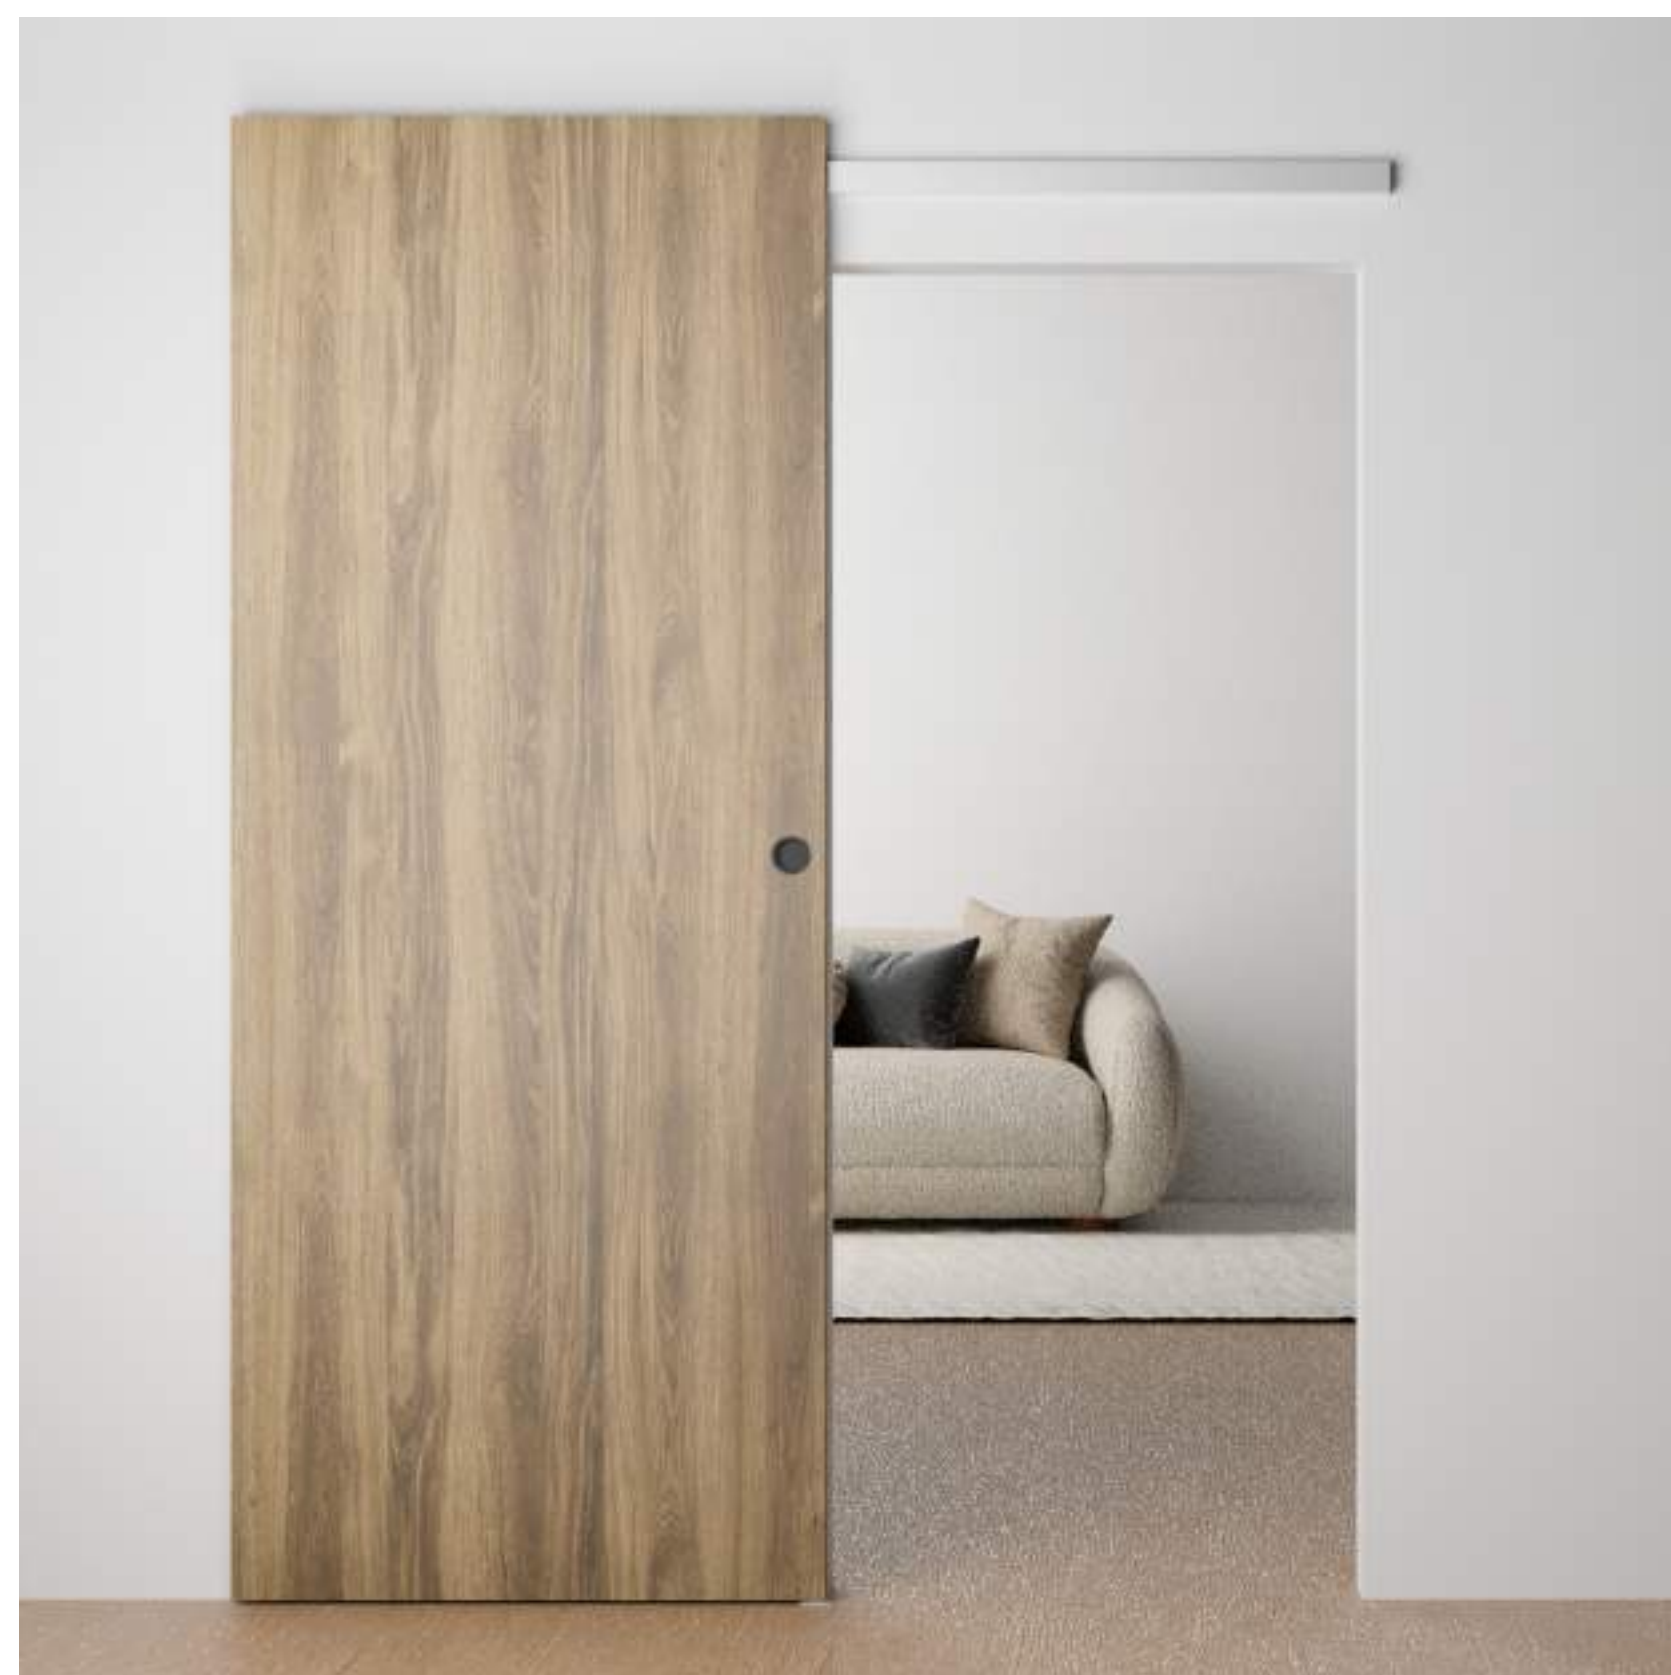

system naścienny **DIVA MODERN**
w kolorze srebrnym lub czarnym
ALBA/BARI/CLASSIC/DERBY/
LOGGIA/OMIC/PŁASKIE/VITA