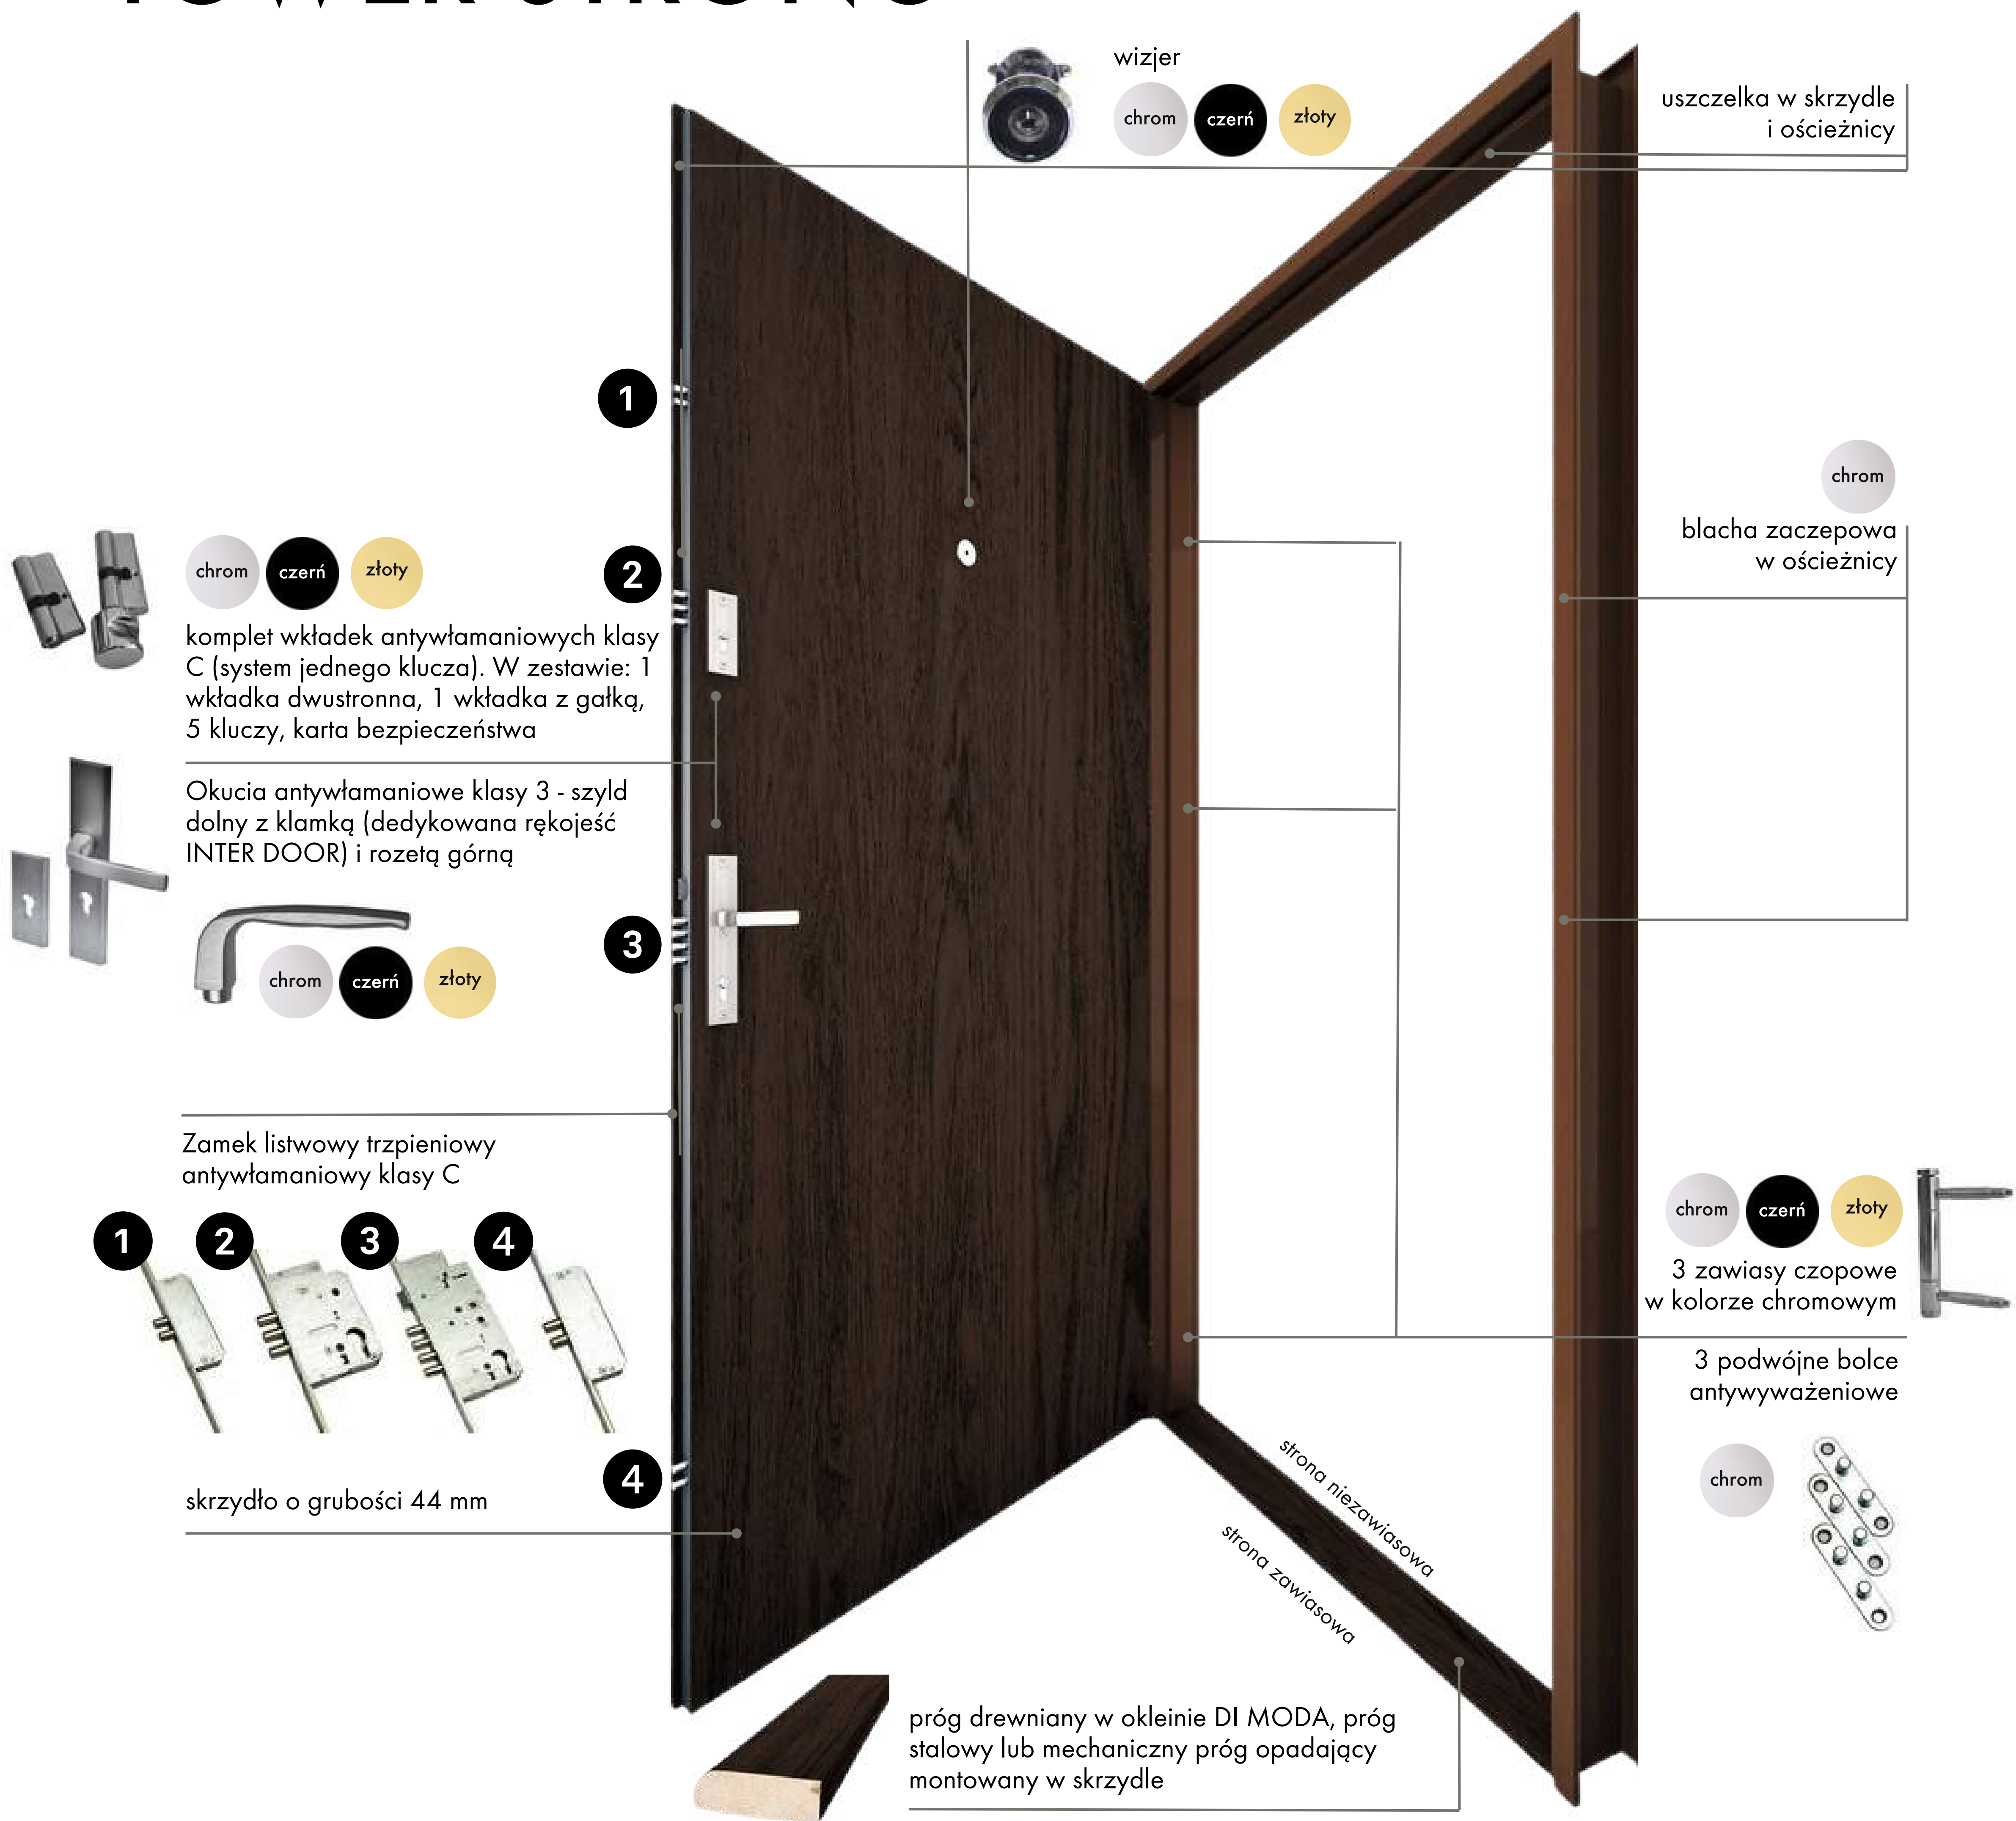

wykończenie

masz do wyboru setkę kolorów i struktur

wymiary

drzwi nawet do 2,5 m wysokości i 1,1 m szerokości

dodatki

poszerzone opaski, panele i naświetla

wyposażenie

różne rodzaje okuć, wizjery, kontrole dostępu

TOWER

KONSTRUKCJA SKRZYDŁA

OŚCIEŻNICE

Na rysunku przedstawiono drzwi na ościeżnicy MDF stałej.

TOWER STRONG

KONSTRUKCJA SKRZYDŁA

OŚCIEŻNICE

Na rysunku przedstawiono drzwi TOWER STRONG na ościeżnicy metalowej regulowanej.

drzwi wejściowe

DIAMENT

DIAMENT to solidne drzwi wejściowe do mieszkań, zaprojektowane z myślą o bezpieczeństwie. Model wyróżnia się wyjątkową odpornością na uszkodzenia mechaniczne i klasą antywłamaniową RC3, skutecznie chroniąc dom przed nieproszonymi gośćmi.