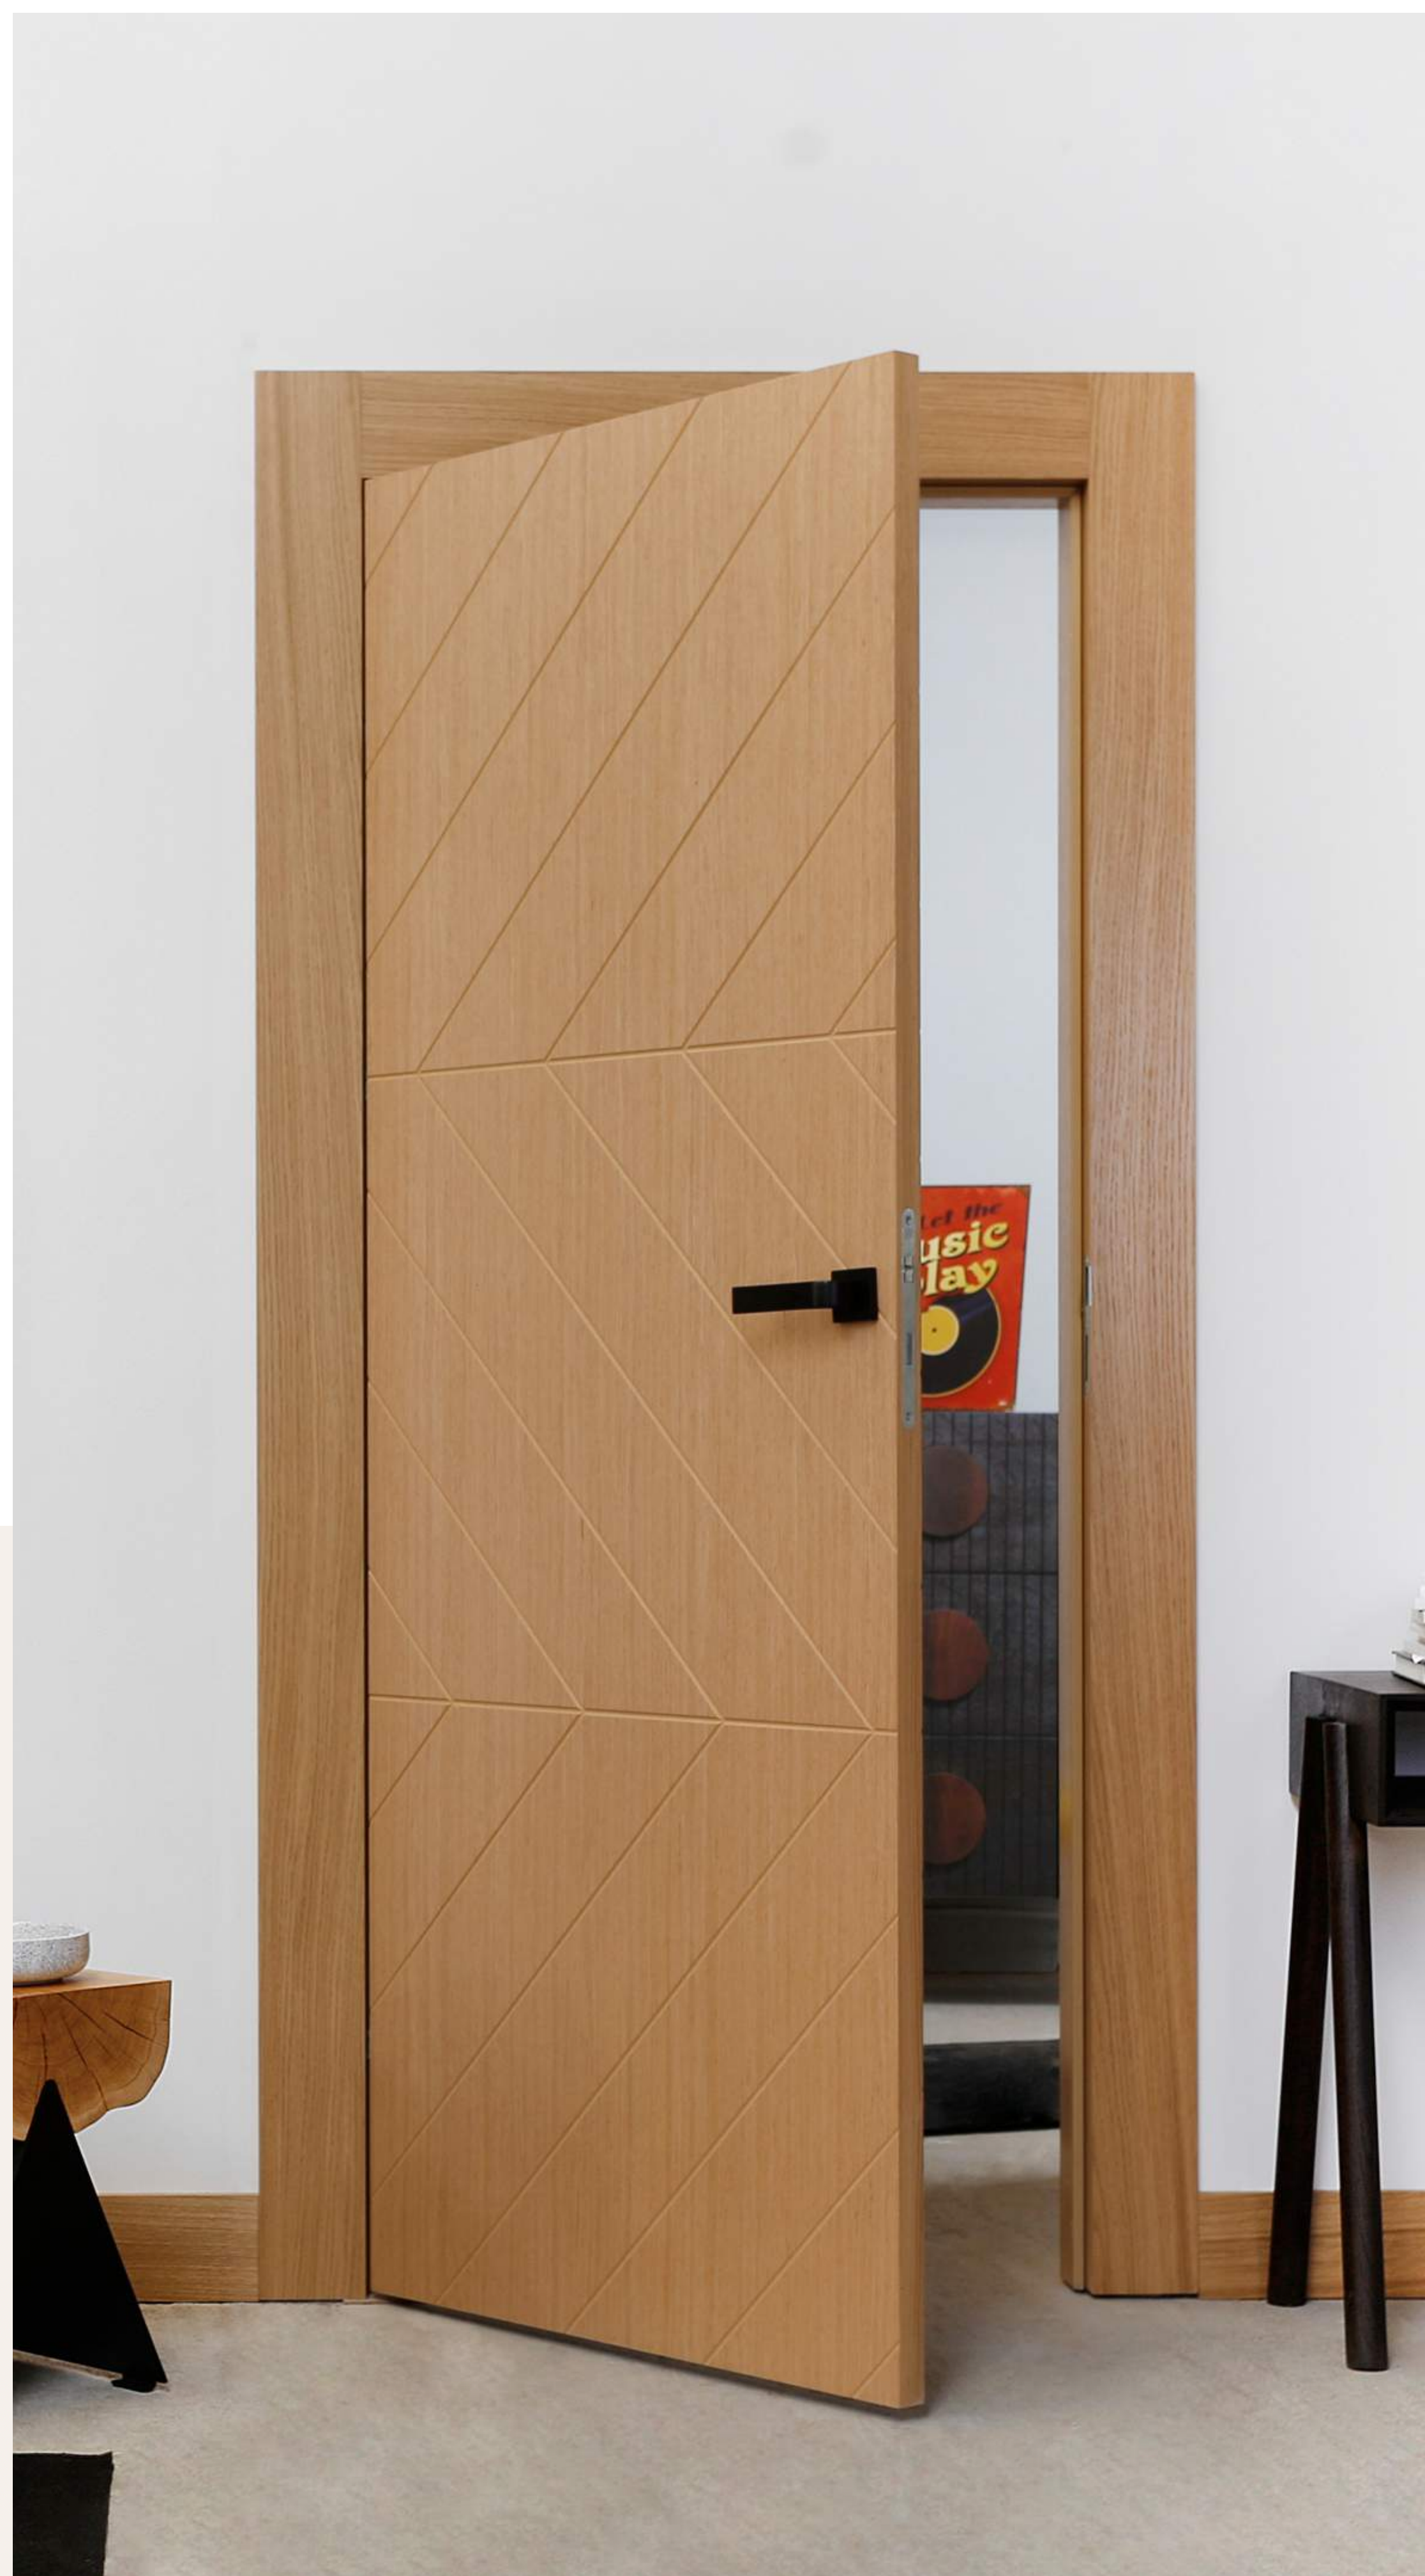

BARI

[Zobacz więcej →](#)

BARI 5
wykończenie: NATURA dąb classic