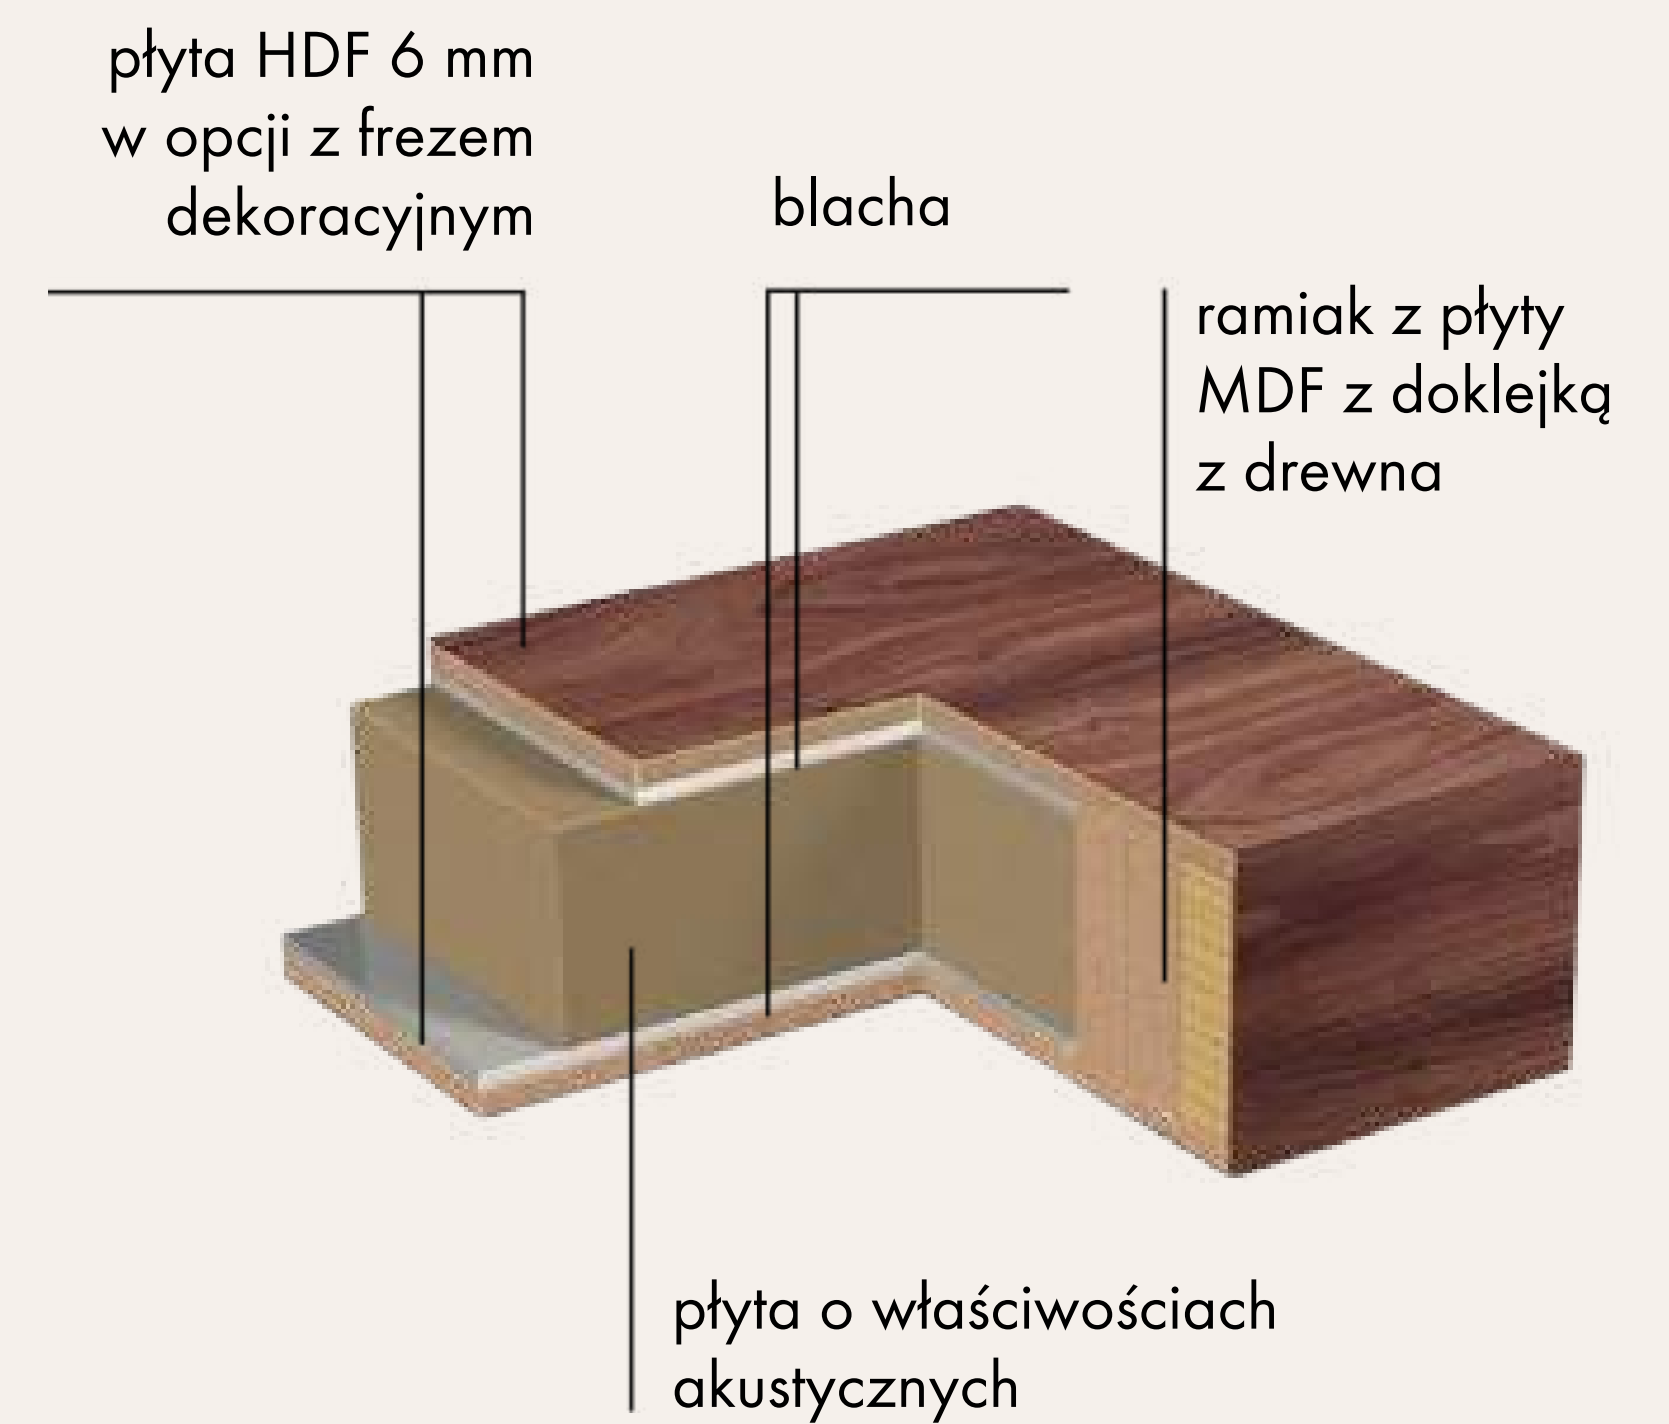

KONSTRUKCJA SKRZYDŁA