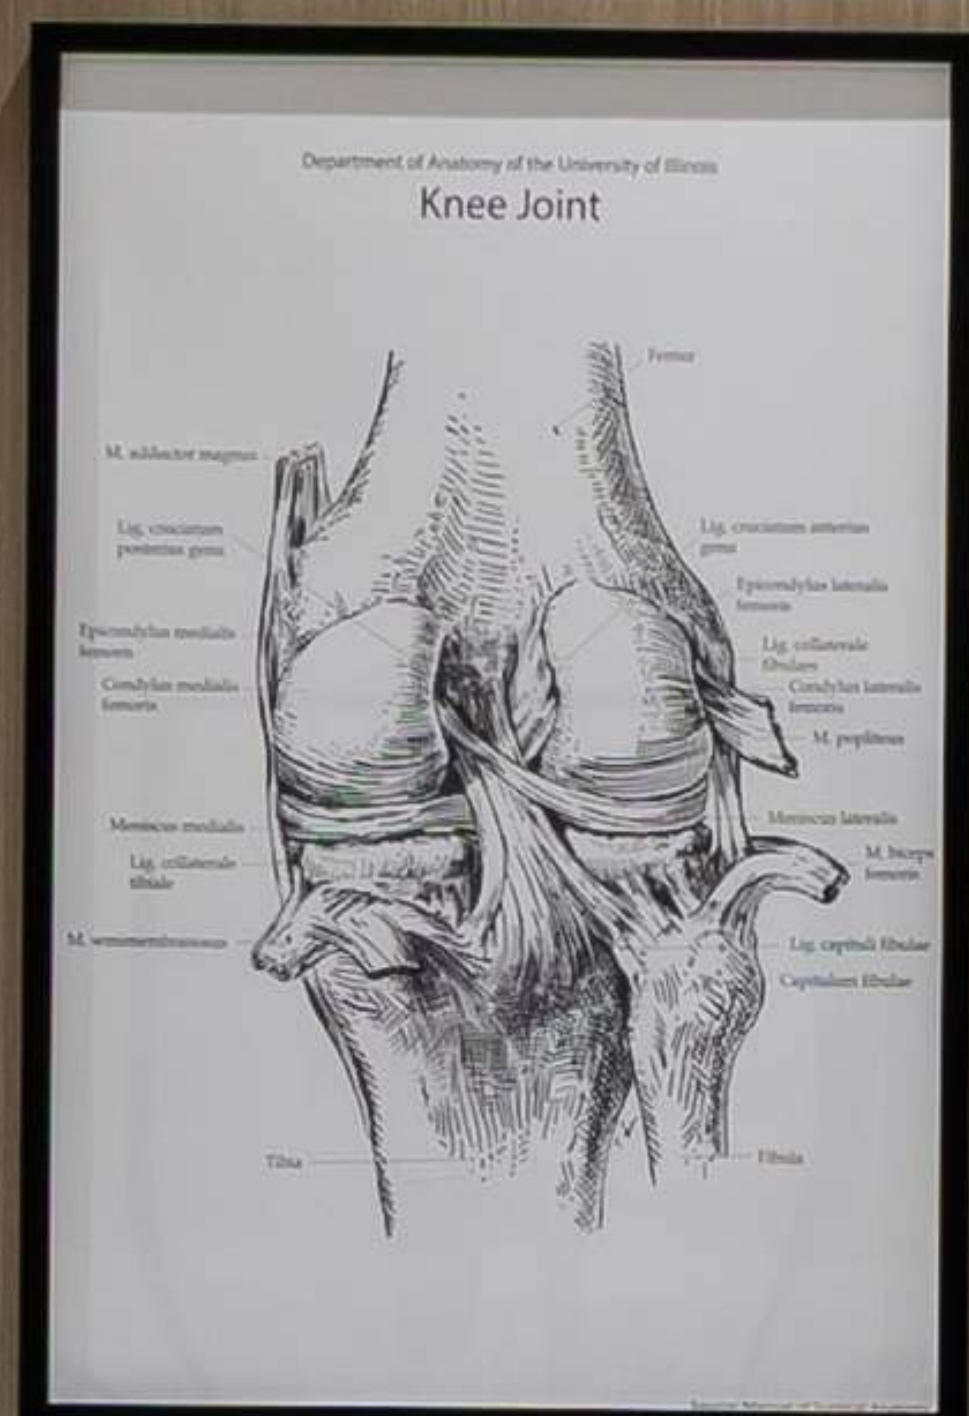

PŁASKIE

PŁASKIE pełne w wykończeniu HPL. Tym samym wykończeniem pokryte są ściany.