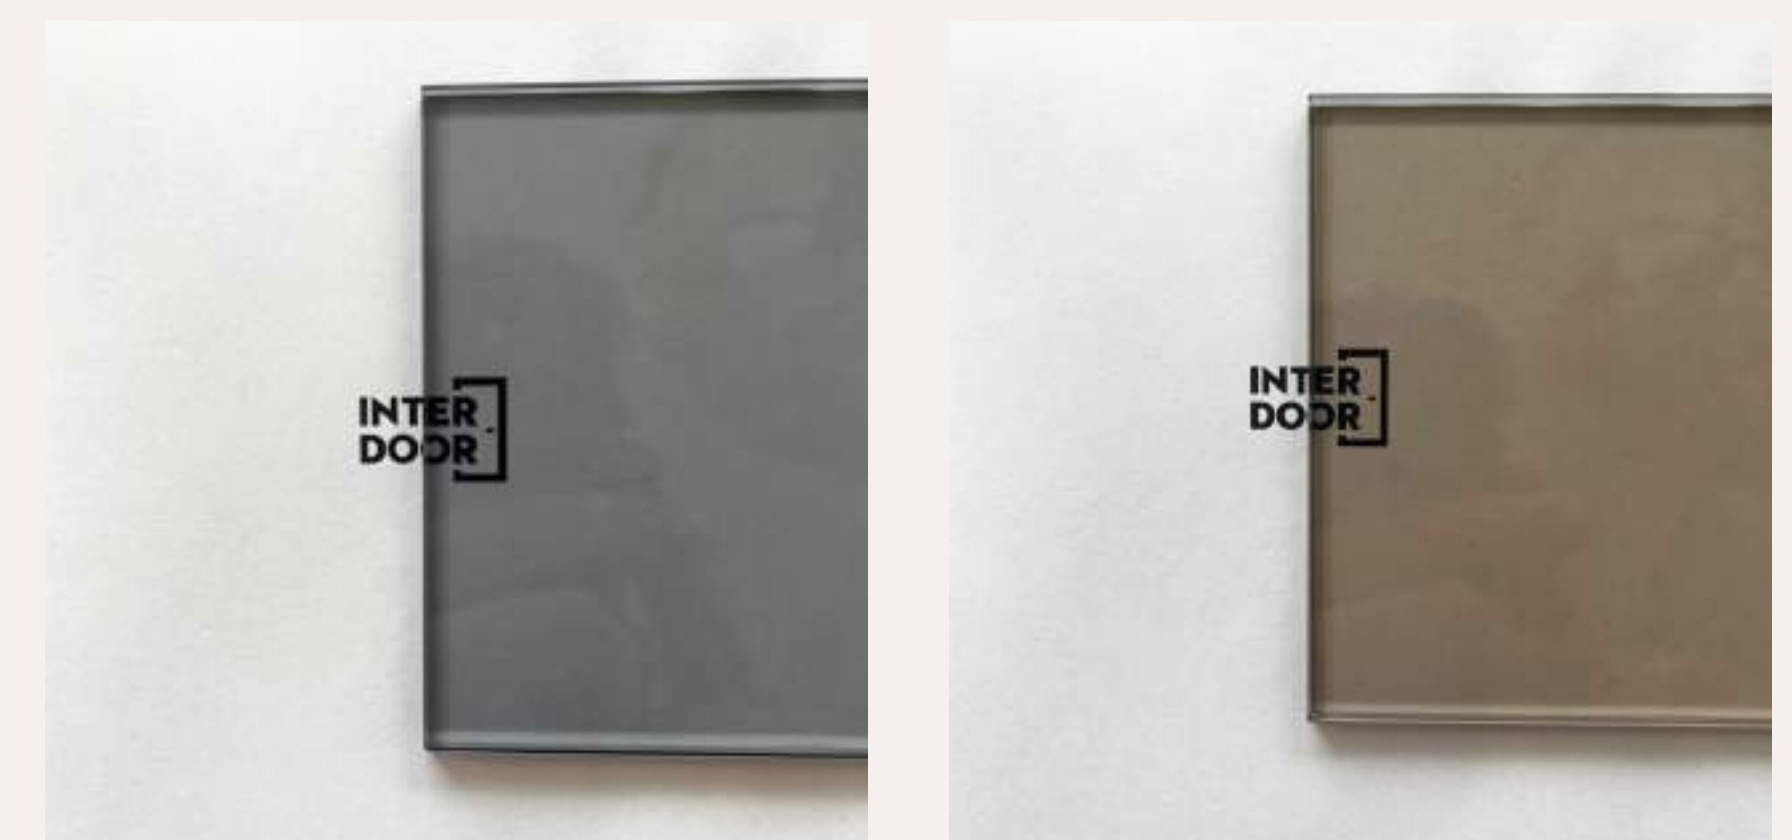

NATURA

DI MODA

MALOWANE

GLOSSA

Dwuskrzydłowy system przesuwny kasetowy ościeżnicowy z taflą antisol brąz. Wykończenie ościeżnicy: DI MODA jesion iberia.

[Zobacz więcej →](#)

system naścienny **DIVA MODERN**
w kolorze srebrnym lub czarnym

system naścienny **MUTO** w kolorze
stali nierdzewnej, srebrnym lub
czarnym

system **kasetowy ościeżnicowy**

system **kasetowy bezościeżnicowy**
SYNTESIS LINE

Tafle do drzwi przesuwanych szklanych

tafle przezroczyste, satinato mat,
folia mat, piaskowane na wzór ALBA

tafle w wersji OPTI WHITE
(bez zielonego odcienia na krawędzi):
przezroczyste, piaskowane, folia mat

tafla antisol brąz lub antisol grafit

INTER DOOR

drzwi wewnętrzne

RONDO

RONDO to drzwi z innowacyjnym systemem przesuwno-obrotowym, które otwierają się w obie strony i zajmują mniej miejsca niż tradycyjne modele. Ułatwiają komunikację, są wygodne także dla osób niepełnosprawnych i pozwalają lepiej wykorzystać przestrzeń.