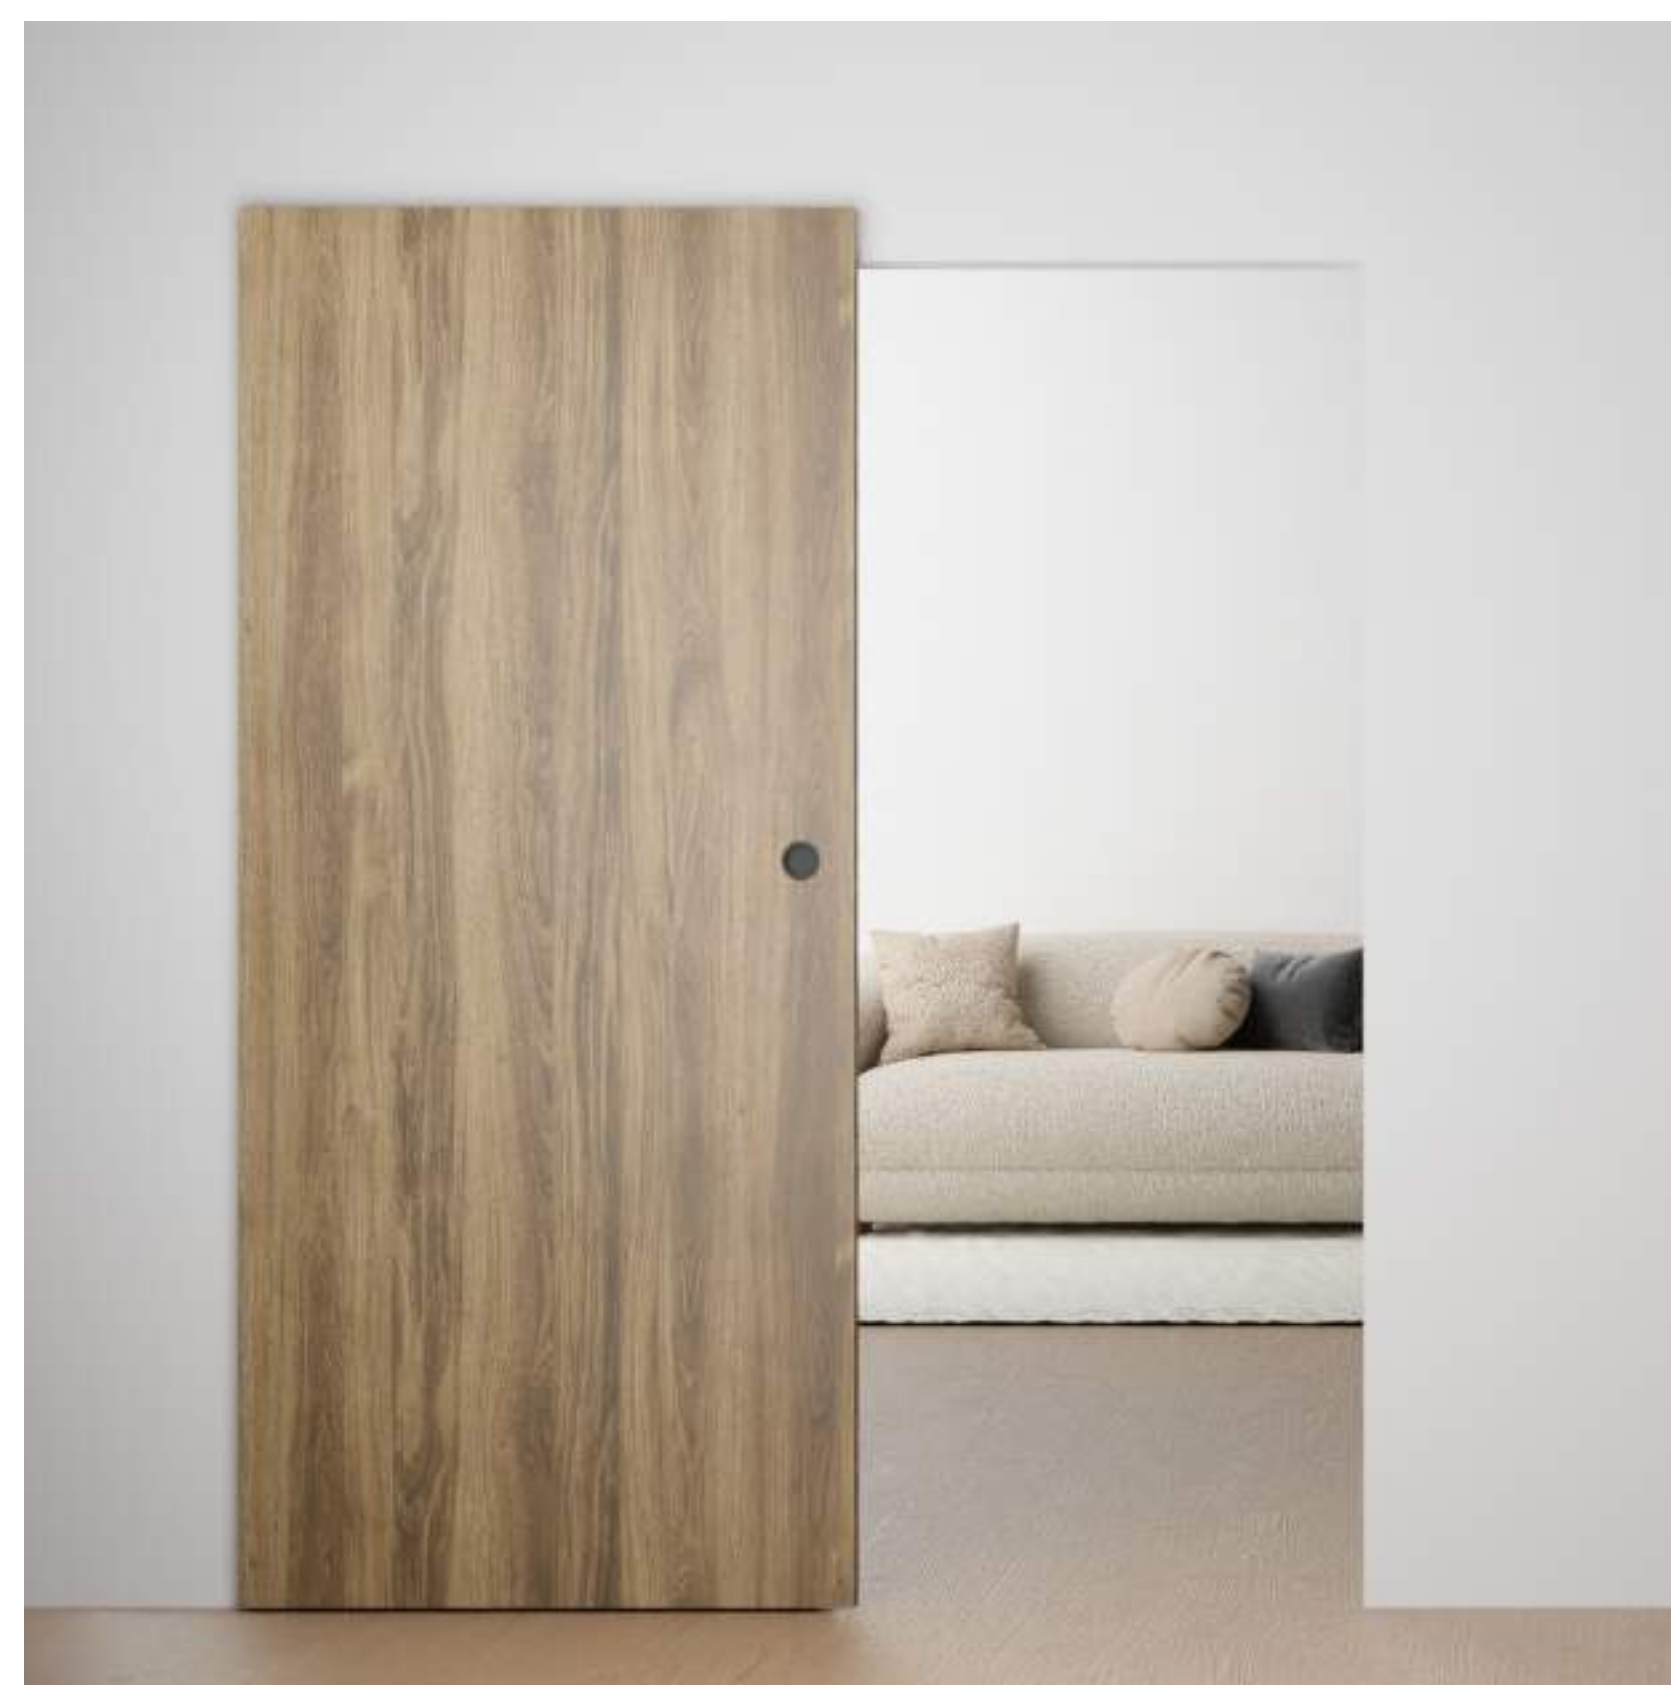

system naścienny **INTER DOOR**
dowolne skrzydło drewniane z oferty poza
modelem FRESA

system **kasetowy bezościeżnicowy**
SYNTESIS LINE

ALBA/BARI/CAPRI/CLASSIC pełne/LOGGIA/
OMIC pełne/PŁASKIE pełne/VITA pełne