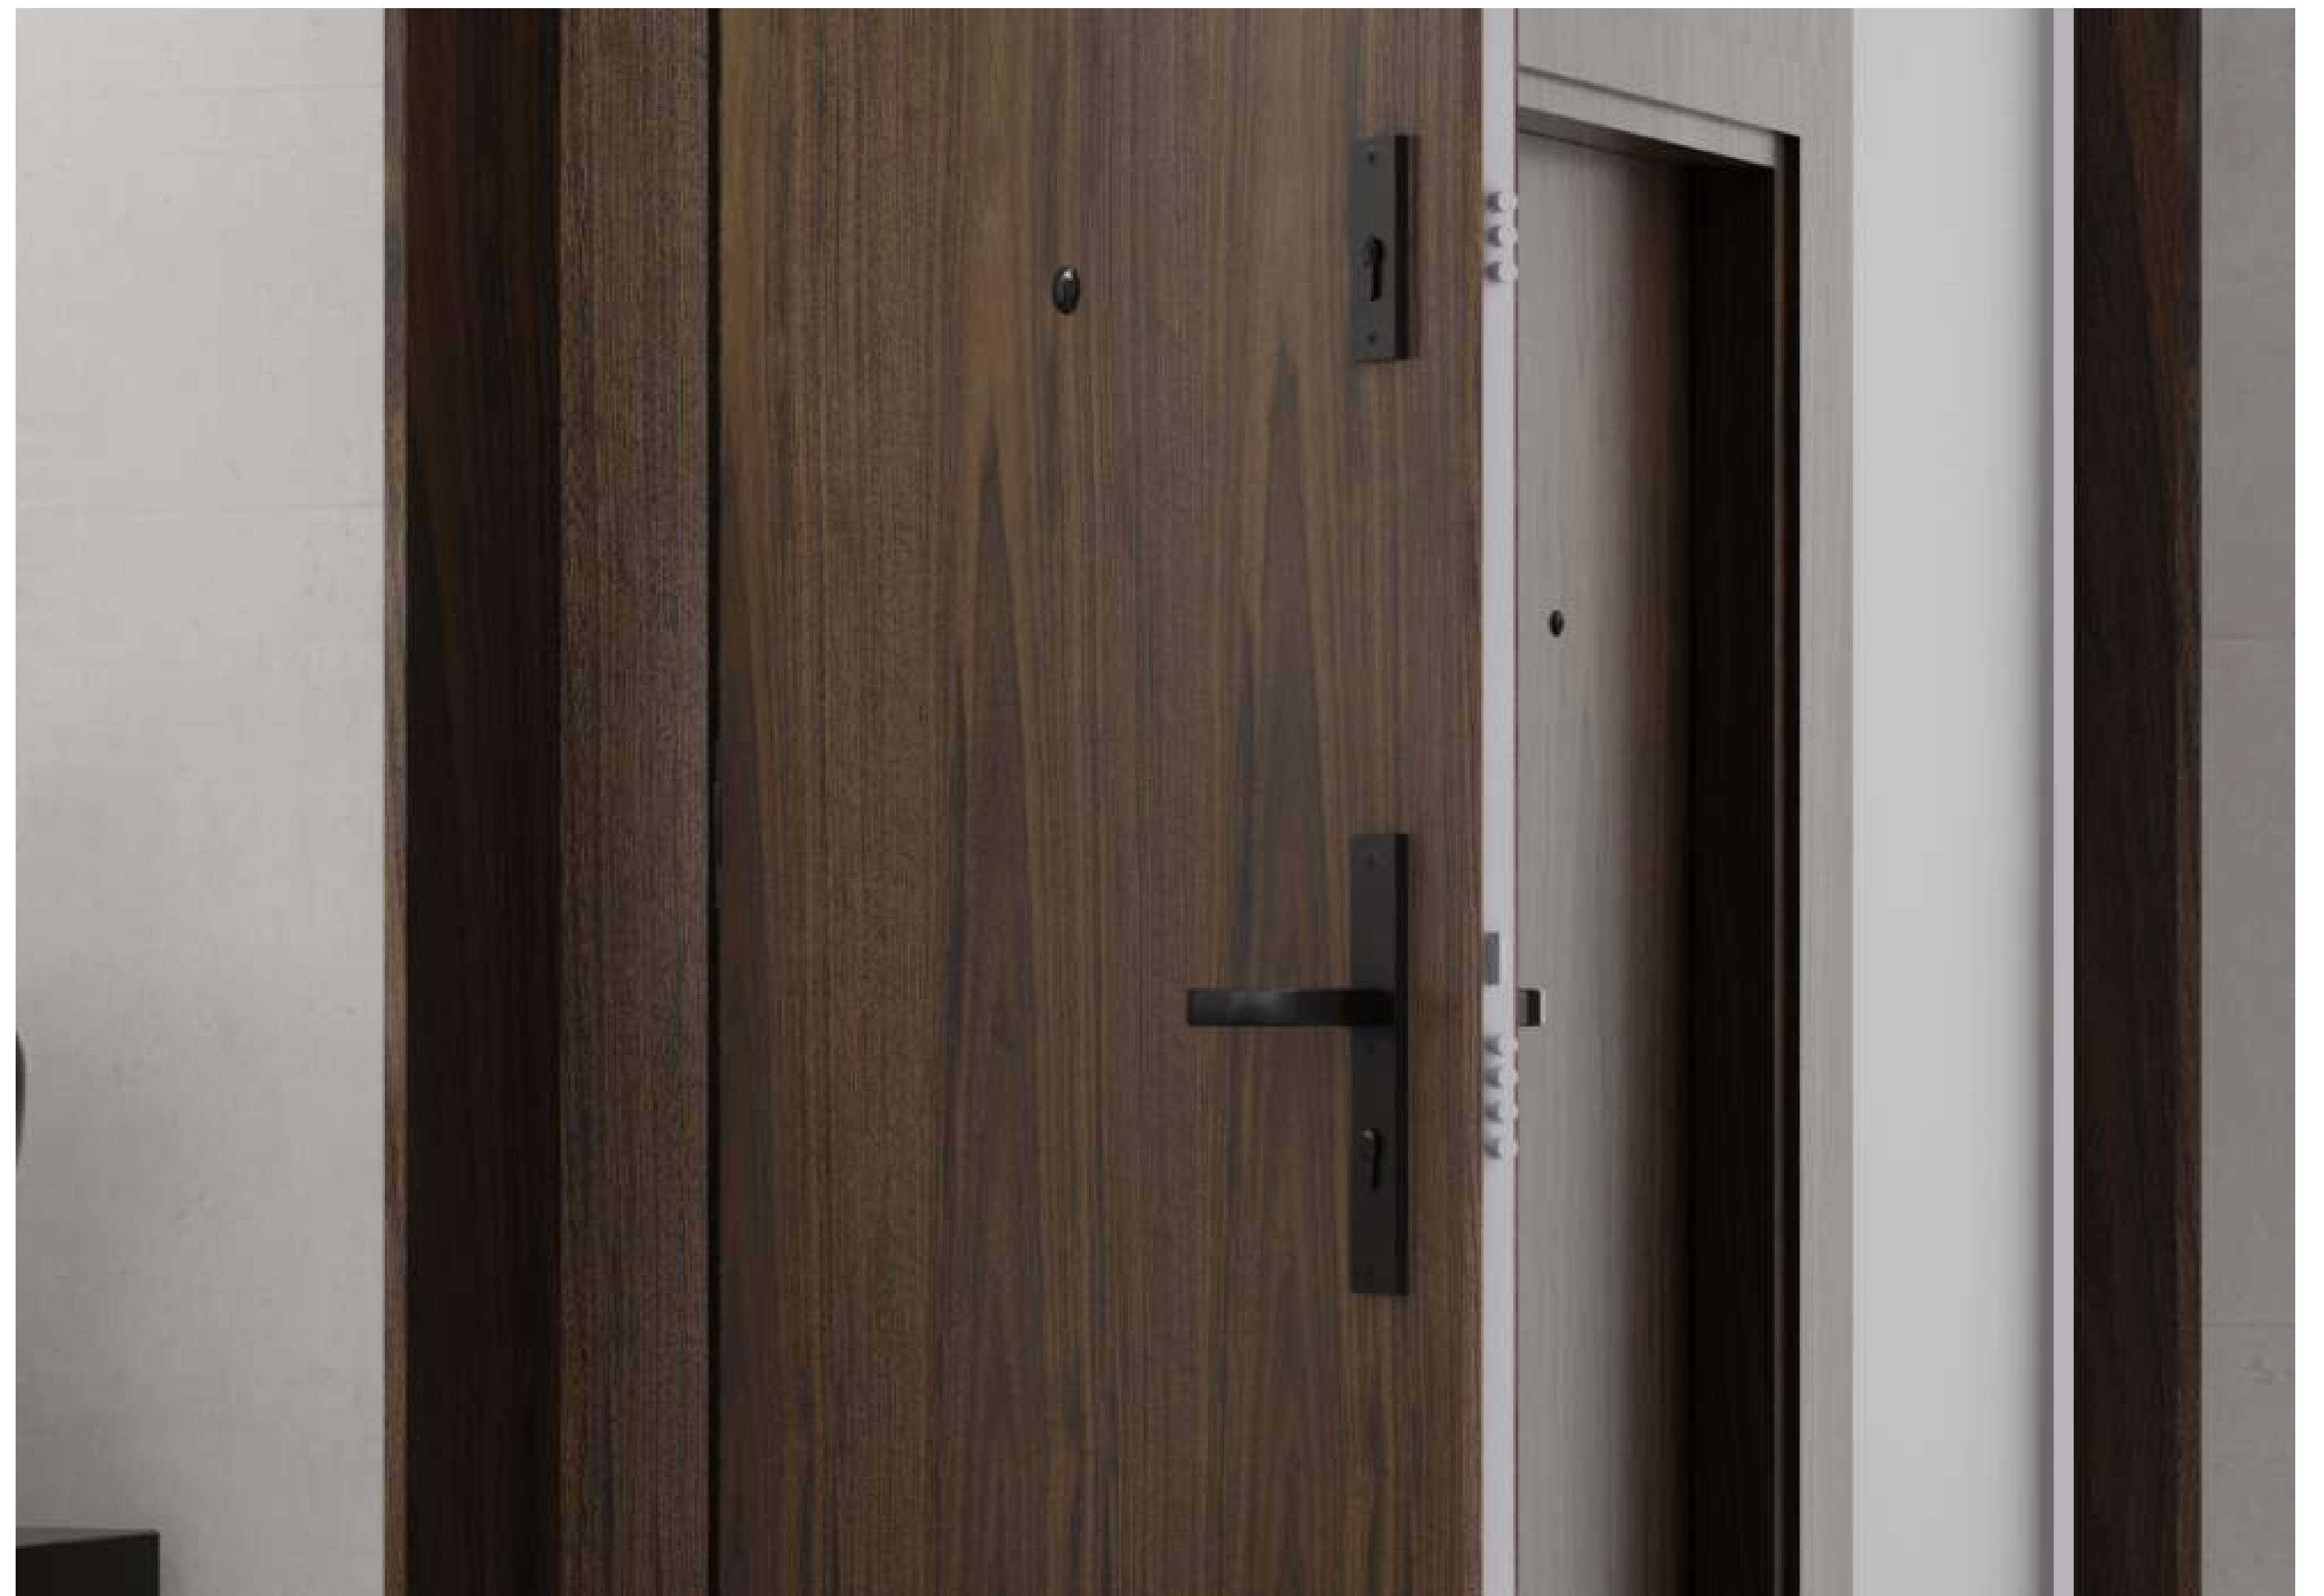

Model TOWER Strong posiada długi zamek listwowy (widoczny na krawędzi skrzydła).

szerokość 80/90/100

wysokość do 2,5 metra

wybrane możliwości

dopasuj je do drzwi wewnętrznych

zamów je w różnych wzorach i kolorach z obu stron

dobierz poszerzone panele

*Dotyczy wersji gładkiej, bez ozdobnych frezowań.
TOWER STRONG nie występuje w wykończeniu GLOSSA.

**Drzwi z frezami nie występują w DI MODA: cosmos grey mat, black mat, dust grey mat, indigo mat, szafwiowy, kaszmirowy

[Zobacz więcej →](#)