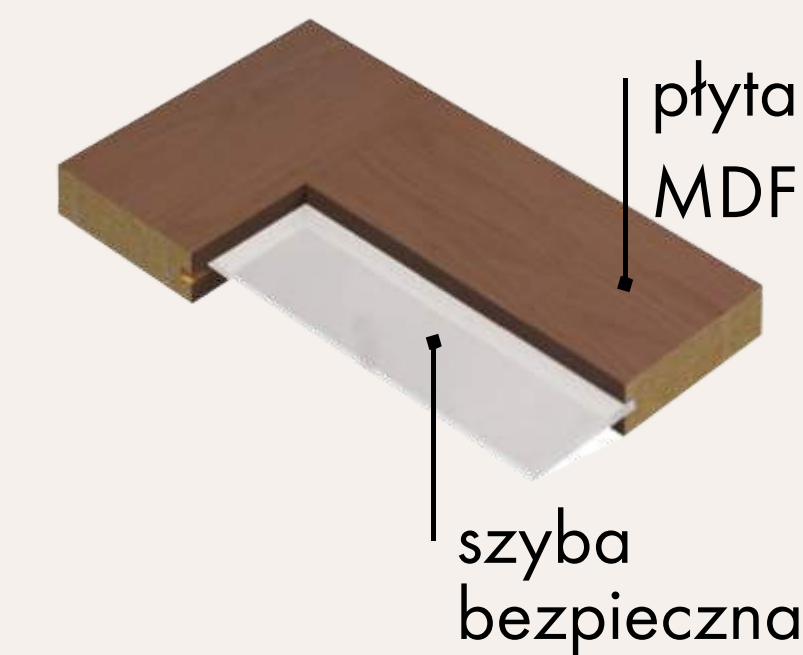

Model* CAPRI/DERBY/LIVORNO/LUKKA/SIENA/LOGGIA:
 • przylgowe jednoskrzydłowe oraz dwuskrzydłowe przylgowe i bezprzylgowe o grubości 44 mm.

*Podane grubości dotyczą skrzydeł do ościeżnic MDF i stalowych.

KONSTRUKCJA SKRZYDEŁ WEWNĄTRZLOKALOWYCH

ALBA, BARI, CLASSIC, FRESA, PŁASKIE, OMIC I VITA

plyty HDF 6 mm

plyta o właściwościach akustycznych

ramiak z płyty MDF z doklejką z drewna

DERBY, LIVORNO, LUKKA, SIENA

szyba bezpieczna

plyta MDF

W skrzydle bezprzylgowym szyba znajduje się pośrodku ramiaka skrzydła, natomiast w wersji przylgowej jest przesunięta bliżej przyłgi.

CAPRI

plyta MDF

szyba bezpieczna

LOGGIA PEŁNE