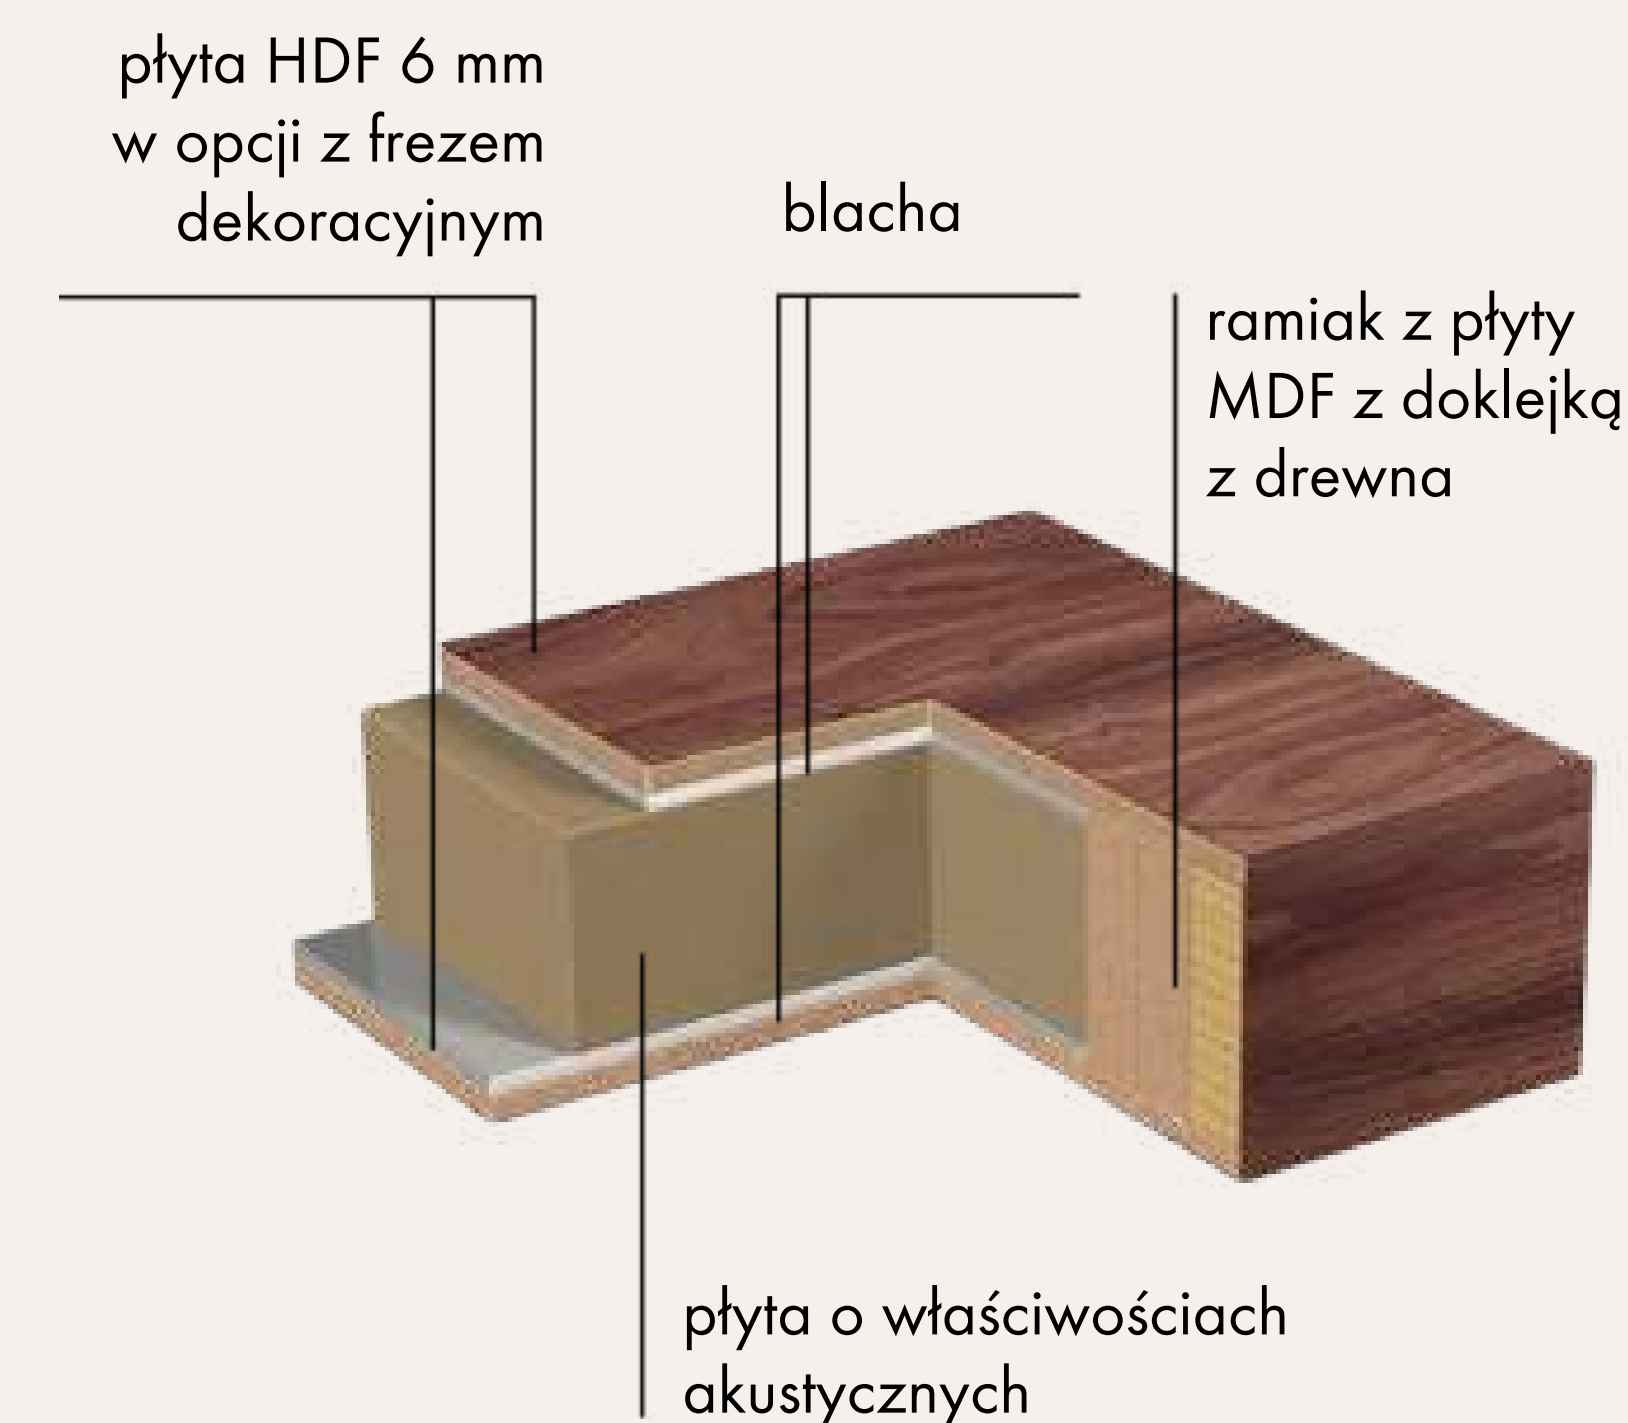

TOWER

KONSTRUKCJA SKRZYDŁA

OŚCIEŻNICE

Na rysunku przedstawiono drzwi na ościeżnicy MDF stałej.

TOWER STRONG

KONSTRUKCJA SKRZYDŁA

OŚCIEŻNICE

Na rysunku przedstawiono drzwi TOWER STRONG na ościeżnicy metalowej regulowanej.