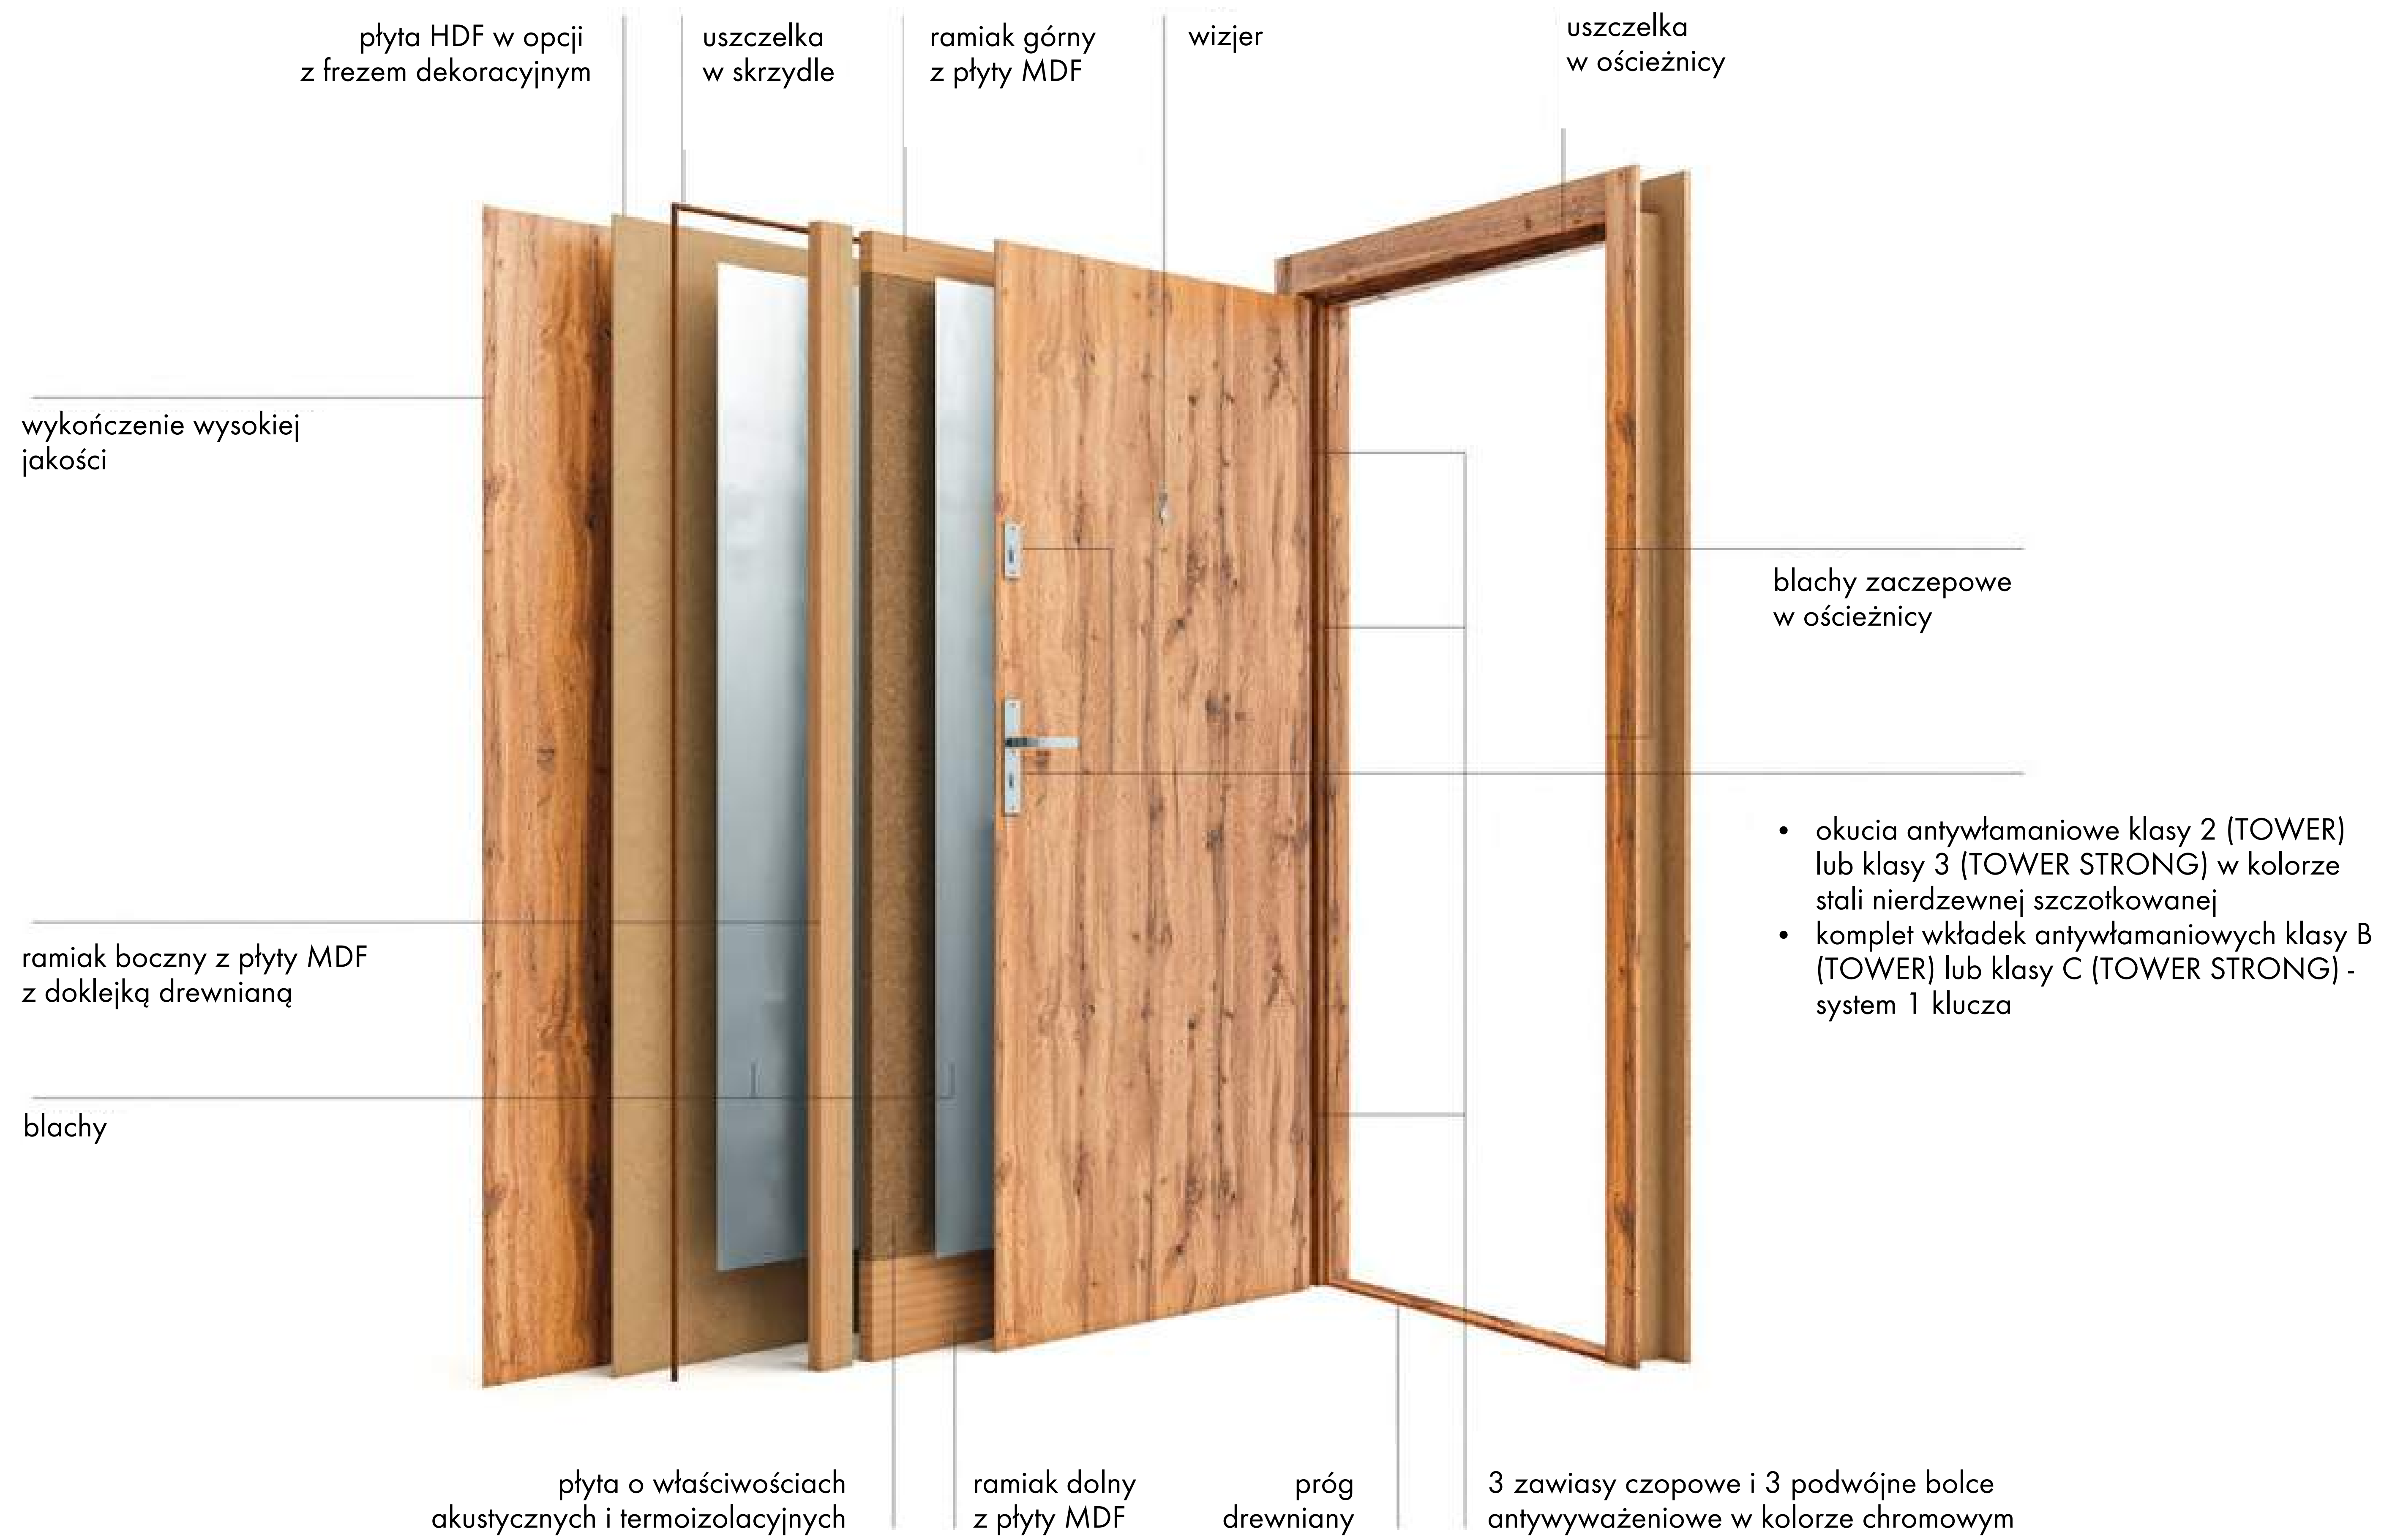

BUDOWA DRZWI TOWER/ TOWER STRONG