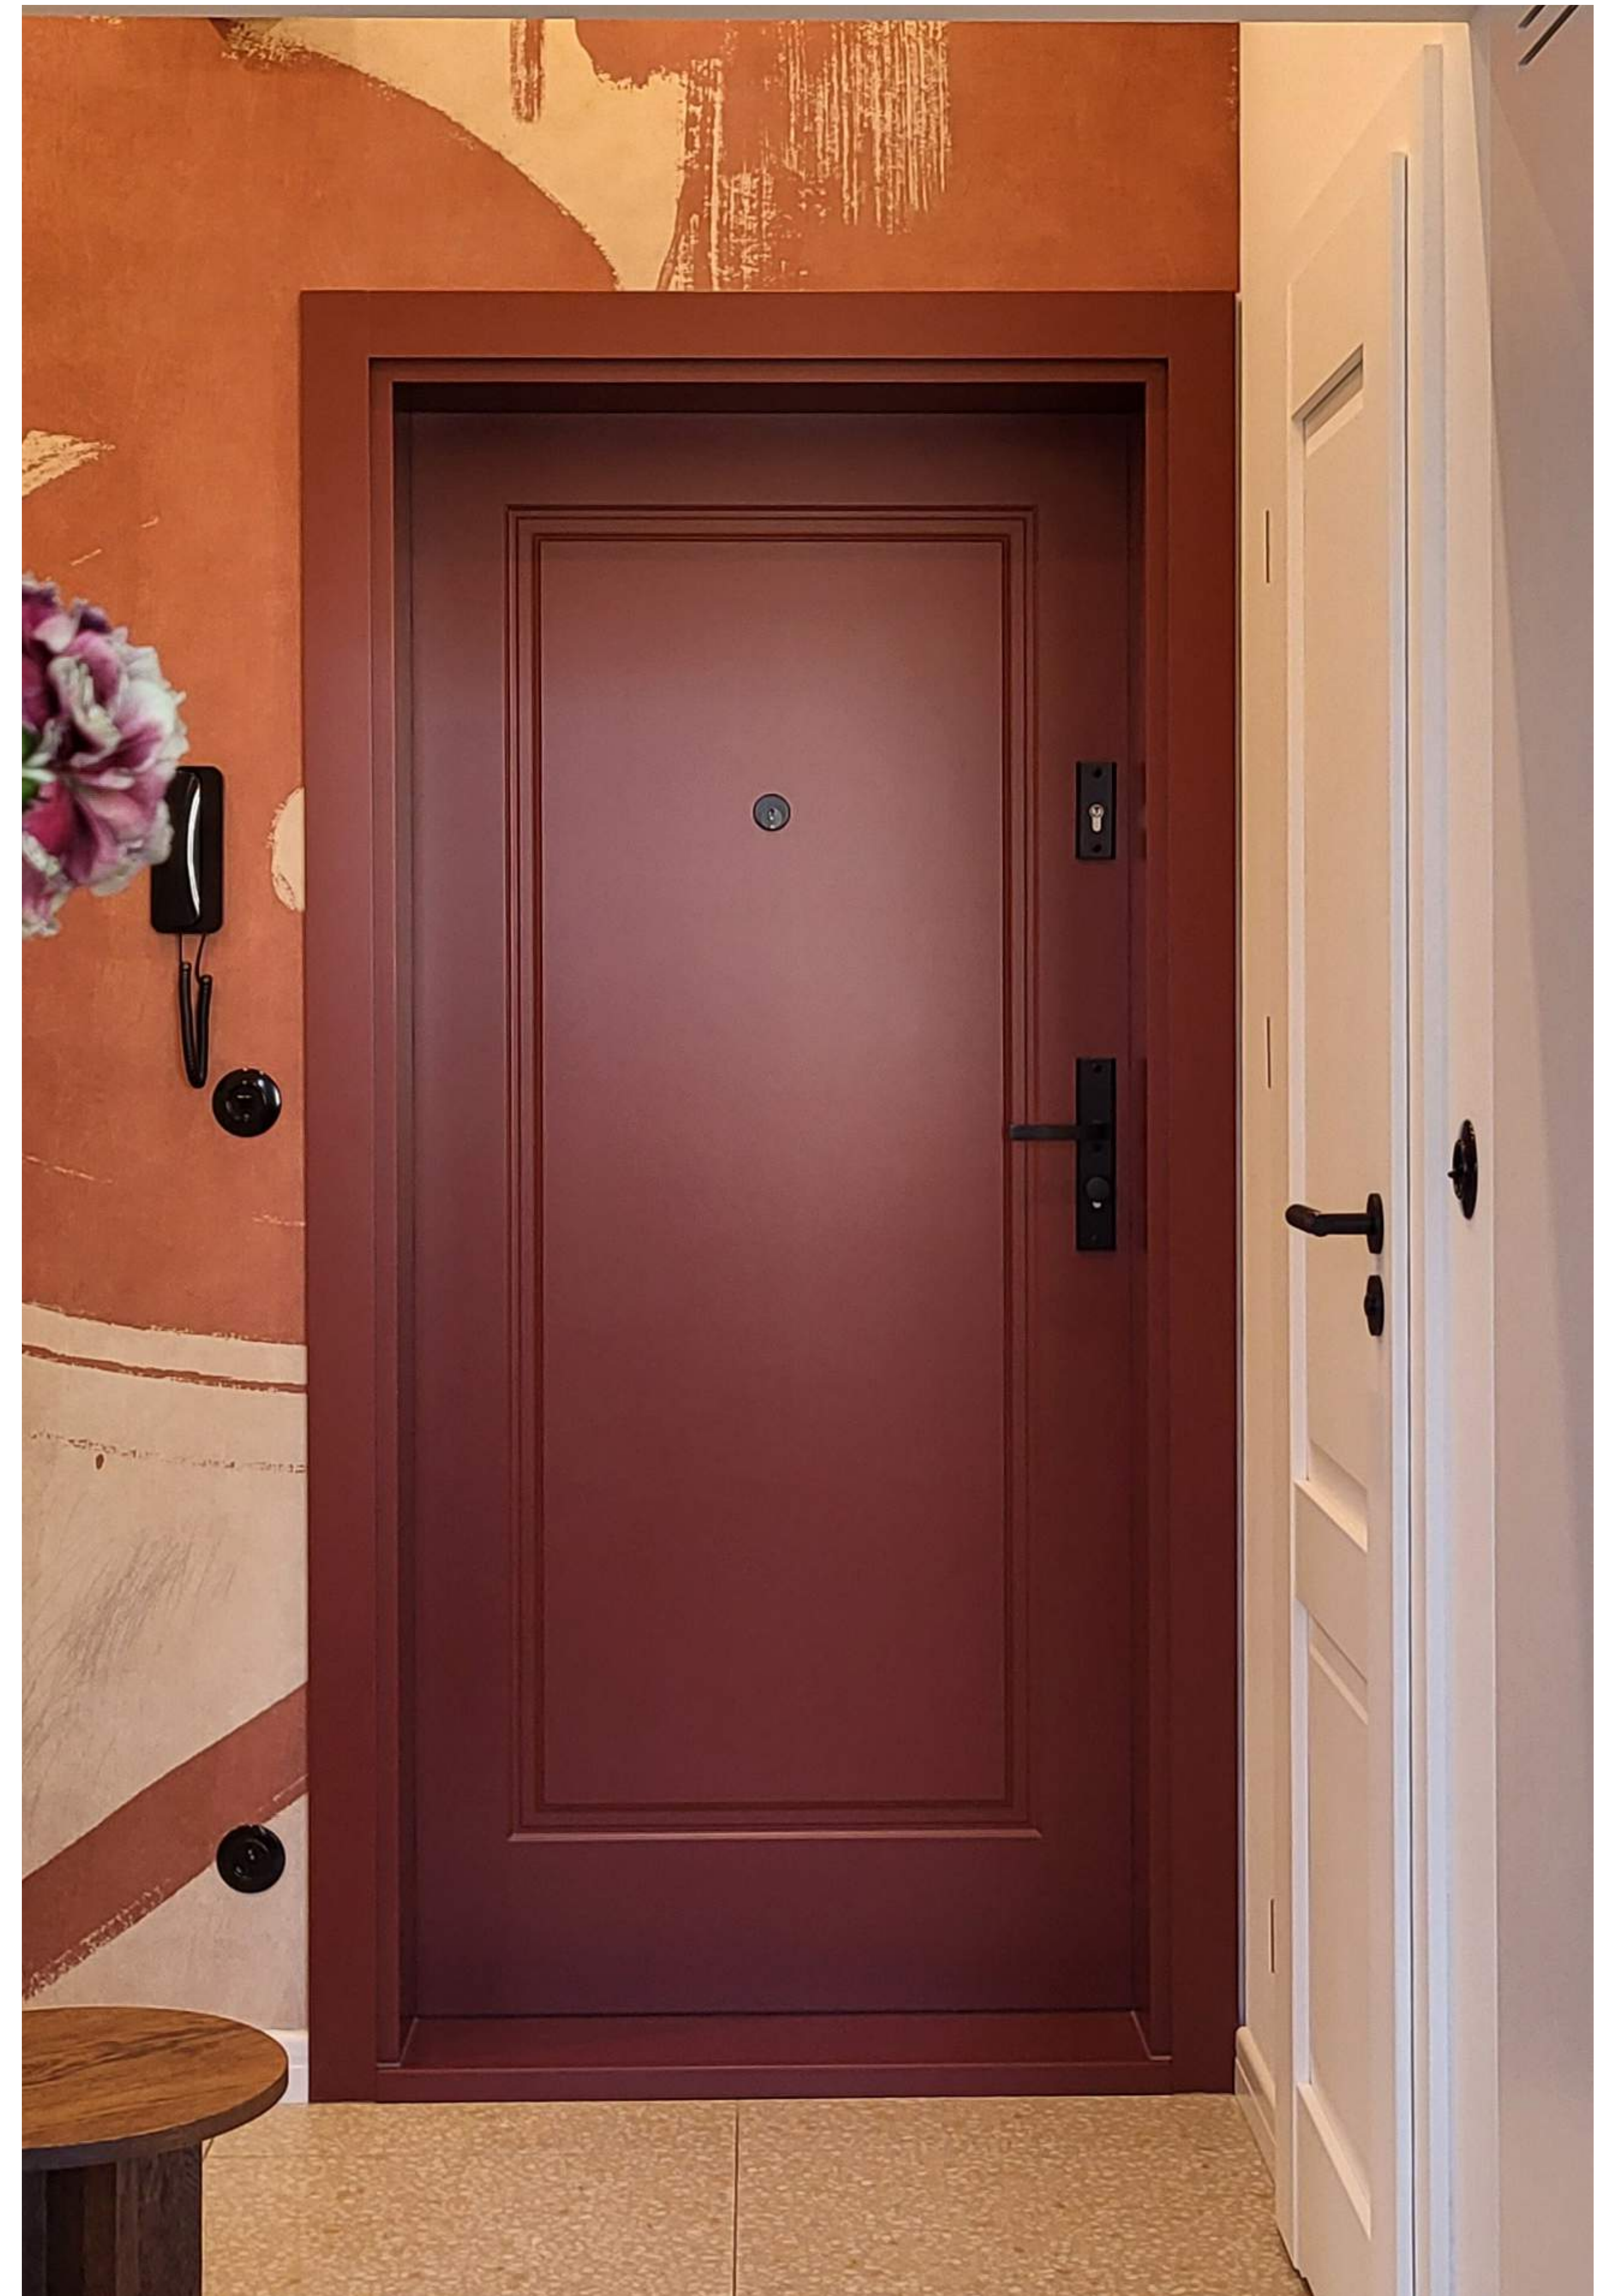

TOWER
VITA 1

TOWER
VITA 5

TOWER STRONG
FRESA 1

TOWER STRONG
FRESA 2

TOWER STRONG
FRESA 3

TOWER STRONG
FRESA 4

Po lewej TOWER 0, po prawej podwyższony TOWER na wzór FRESA 3 z zabudową ściany

Po prawej TOWER na wzór VITA 5 w wykończeniu DI MODA oliwkowy, dopasowany do drzwi wewnętrznych (po lewej).