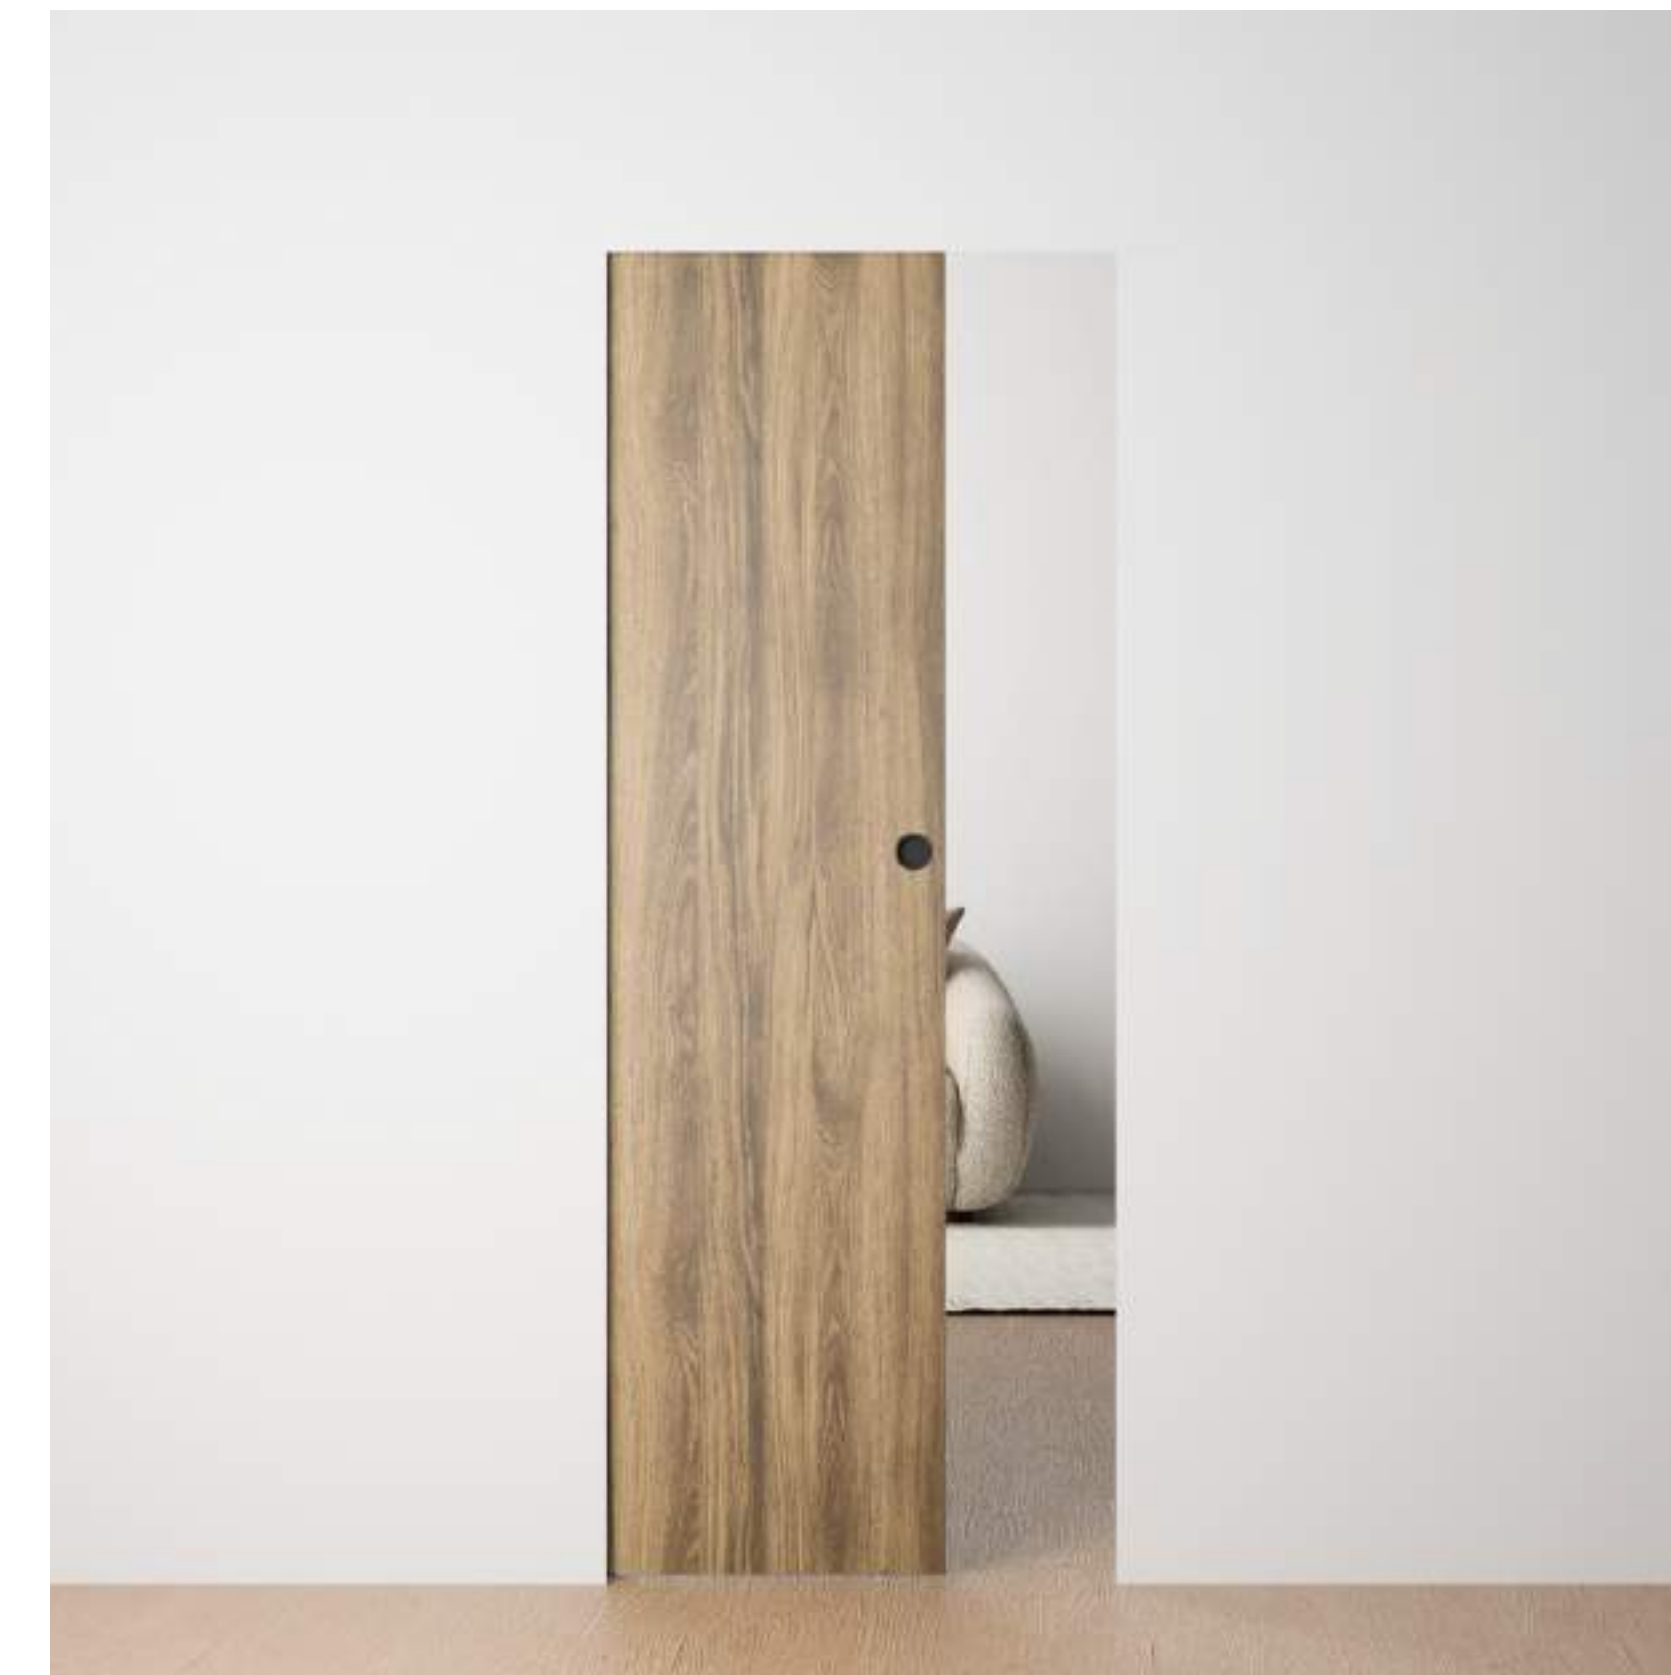

system naścienny **INTER DOOR**
dowolne skrzydło drewniane z oferty poza
modelem FRESA

system **kasetowy bezościeżnicowy**
SYNTESIS LINE

ALBA/BARI/CAPRI/CLASSIC pełne/LOGGIA/
OMIC pełne/PŁASKIE pełne/VITA pełne