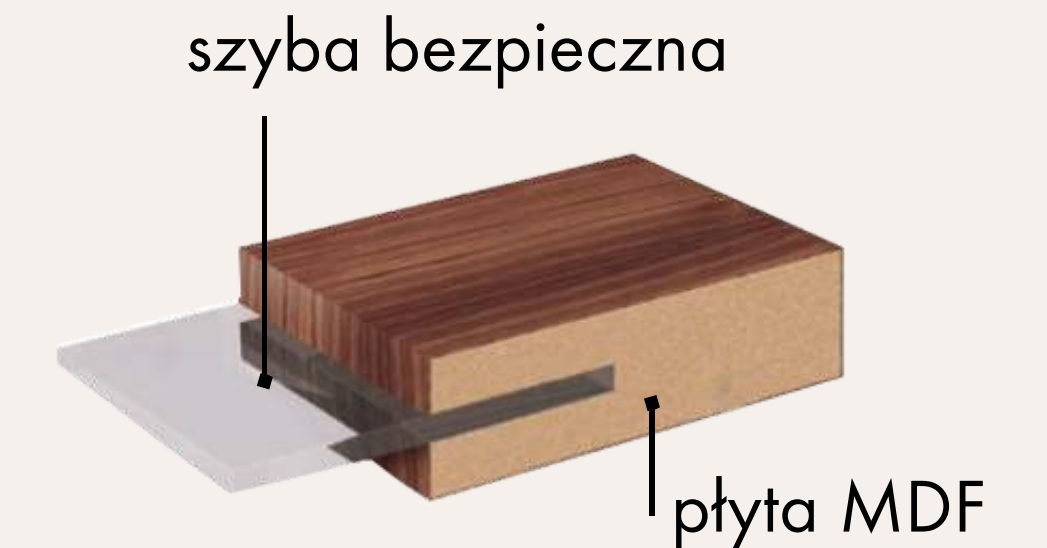

Model* CAPRI/DERBY/LIVORNO/LUKKA/SIENA/LOGGIA:
 • przylgowe jednoskrzydłowe oraz dwuskrzydłowe przylgowe i bezprzylgowe o grubości 44 mm.

*Podane grubości dotyczą skrzydeł do ościeżnic MDF i stalowych.

KONSTRUKCJA SKRZYDEŁ WEWNĄTRZLOKALOWYCH

ALBA, BARI, CLASSIC, FRESA, PŁASKIE, OMIC I VITA

plyty HDF 6 mm

plyta o właściwościach akustycznych

ramiak z płyty MDF z doklejką z drewna

DERBY, LIVORNO, LUKKA, SIENA